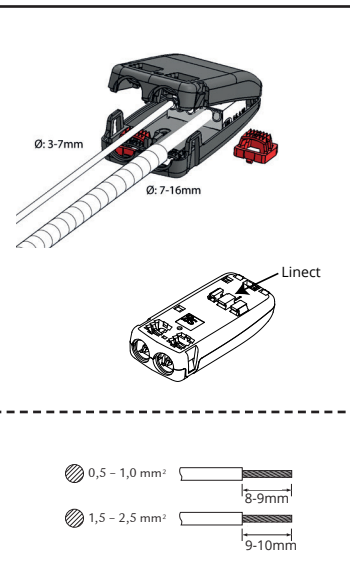

Rax Soft 200

220-240V~, 50/60Hz

NO: Kan kun installeres og vedlikeholdes av en registrert installasjonsvirksomhet.
DK: Må kun installeres og vedlikeholdes af uddannet elektriker.
SE: Skall installeras och underhållas av behörig elektriker.
EN: Only to be installed and maintained by an authorized electrician.
FR: Doit être installé et maintenu par un électricien qualifié.
NL: Mag alleen geïnstalleerd en onderhouden worden door een bevoegde electricien.
DE: Dieses Produkt darf nur durch autorisiertes Personal (z.B. Elektro-Installateur) angeschlossen, in Betrieb genommen und gewartet werden.
FI: Asentaa ja huoltaa saa vain valtuutettu sähköasentaja

NO: Skru av strømmen før montering.
DK: Sluk for strømmen inden montering.
SE: Stäng av strømmen innan montering.
EN: Turn off power before installing.
FR: Couper le courant avant l'installation.
NL: Stroom uitschakelen voor u het toestel installeert.
DE: Vor Installationsarbeiten den Strom abschalten.
FI: Sammuta virta ennen kytkemistä