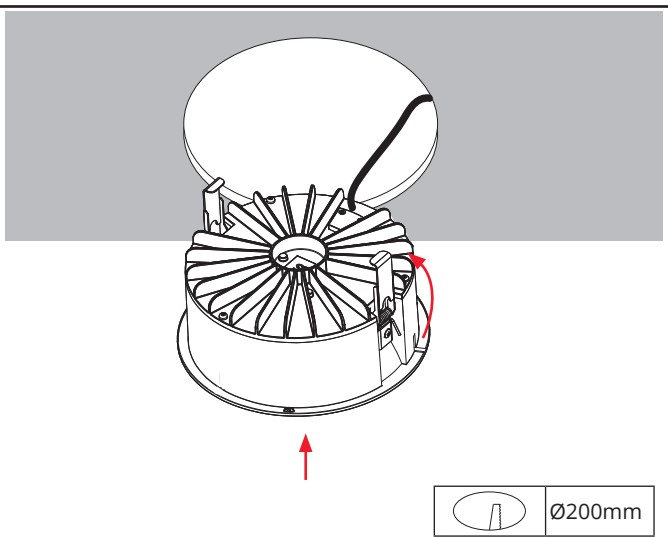

NO: Skru av strømmen før montering.
DK: Sluk for strømmen inden montering.
SE: Stäng av strømmen innan montering.
EN: Turn off power before installing.
FR: Couper le courant avant l'installation.
NL: Stroom uitschakelen voor u het toestel installeert.
DE: Vor Installationsarbeiten den Strom abschalten.
FI: Sammuta virta ennen kytkemistä