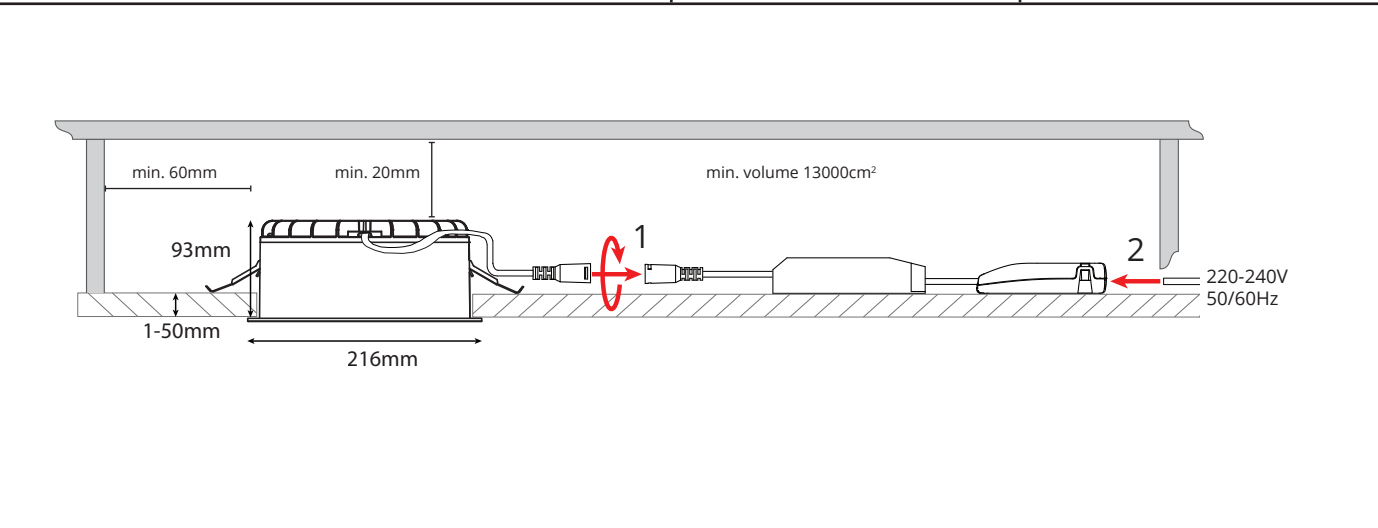

NO: Skru av strømmen før montering.
DK: Sluk for strømmen inden montering.
SE: Stäng av strømmen innan montering.
EN: Turn off power before installing.
FR: Couper le courant avant l'installation.
NL: Stroom uitschakelen voor u het toestel installeert.
DE: Vor Installationsarbeiten den Strom abschalten.
FI: Sammuta virta ennen kytkemistä