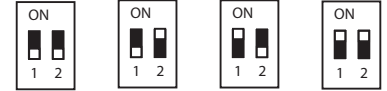

Dipswitch

Rax Soft 200 Satin 2200lm	mA	500	600	700	800
	lm	100%	118%	138%	154%
		UGR <19		UGR <22	
Rax Soft 200 Satin 3000lm	mA	500	600	700	800
	lm	72%	86%	100%	111%
		UGR <19		UGR <22	
Rax Soft 200 Satin 2200lm Ra>90	mA	500	600	700	800
	lm	84%	100%	116%	130%
		UGR <19		UGR <22	
Rax Soft 200 Black 2200lm	mA	500	600	700	800
	lm	84%	100%	116%	130%
		UGR <19		UGR <22	
Rax Soft 200 Black 3000lm	mA	500	600	700	800
	lm	65%	78%	90%	100%
		UGR <19		UGR <22	
Rax Soft 200 Satin Asymmetric 2200lm	mA	500	600	700	800
	lm	84%	100%	116%	130%
		UGR <19		UGR <22	
Rax Soft 200 Satin Asymmetric 3000lm	mA	500	600	700	800
	lm	65%	77%	90%	100%