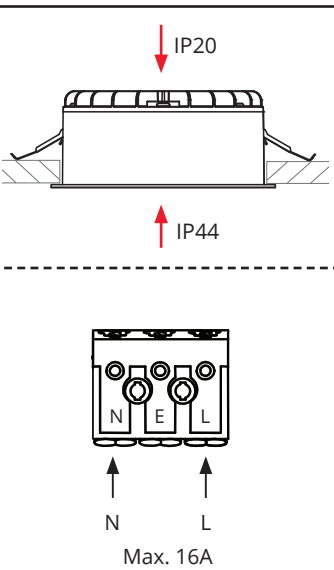

Rax Soft 200

220-240V~, 50/60Hz

NO: Kan kun installeres og vedlikeholdes av en registrert installasjonsvirksomhet.
DK: Må kun installeres og vedlikeholdes af uddannet elektriker.
SE: Skall installeras och underhållas av behörig elektriker.
EN: Only to be installed and maintained by an authorized electrician.
FR: Doit être installé et maintenu par un électricien qualifié.
NL: Mag alleen geïnstalleerd en onderhouden worden door een bevoegde electricien.
DE: Dieses Produkt darf nur durch autorisiertes Personal (z.B. Elektro-Installateur) angeschlossen, in Betrieb genommen und gewartet werden.
FI: Asentaa ja huoltaa saa vain valtuutettu sähköasentaja

NO: Skru av strømmen før montering.
DK: Sluk for strømmen inden montering.
SE: Stäng av strømmen innan montering.
EN: Turn off power before installing.
FR: Couper le courant avant l'installation.
NL: Stroom uitschakelen voor u het toestel installeert.
DE: Vor Installationsarbeiten den Strom abschalten.
FI: Sammuta virta ennen kytkemistä

NORWAY
SG Armaturen AS
Skytterheia 25
N-4790 Lillesand

SWEDEN
SG Armaturen AB
Tel: +46 31 81 71 10
info@sg-ab.se
www.sg-ab.se

DENMARK
SG Armaturen A/S
Tel: +45 70 70 72 13
info@sg-as.dk
www.sg-as.dk

FRANCE
SG Lighting SA/NV
Tel: +33(0) 4 94 93 00 00
info.france@sglighting.fr
www.sglighting.net

GERMANY
SG Leuchten GmbH
Tel: +49 40 23 99 44 59
info@sg-leuchten.de
www.sg-leuchten.de

Tel: +47 37 50 03 00
firmapost@sg-as.no
www.sg-as.no

FINLAND
SG Armaturen Oy
Tel: +358 02 07 30 39 60
info@sg-oy.fi
www.sg-oy.fi

UNITED KINGDOM
SG Lighting LTD
Tel: +47 37 50 03 00
info@sglighting.co.uk
www.sglighting.co.uk

BENELUX
SG Lighting SA/NV
Tel: +32(0) 15 20 72 71
info.benelux@sglighting.net
www.sglighting.net

INTERNATIONAL
SG Lighting Co Ltd.
Tel: +86 769 88 49 20 88
cindy@sgdgc.com
www.sg-as.com

Rev: 14.10.2022