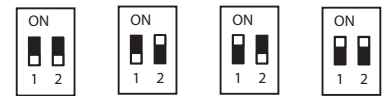

Dipswitch

Rax Soft 150 Satin 2200lm	mA	500	600	700	800
	lm	100%	118%	138%	154%
		UGR <22			UGR <25
Rax Soft 150 Satin 3000lm	mA	500	600	700	800
	lm	72%	86%	100%	111%
		UGR <22			UGR <25
Rax Soft 150 Satin 2200lm Ra>90	mA	500	600	700	800
	lm	84%	100%	116%	130%
		UGR <22			
Rax Soft 150 Satin Asymmetric 2200lm	mA	500	600	700	800
	lm	84%	100%	116%	130%
Rax Soft 150 Satin Asymmetric 3000lm	mA	500	600	700	800
	lm	65%	77%	90%	100%