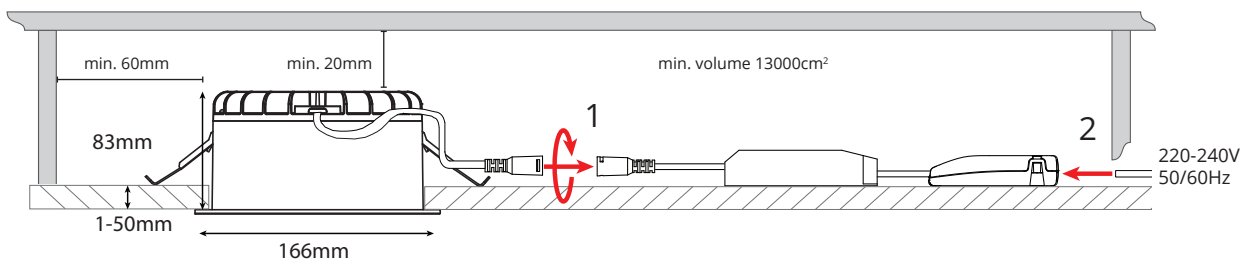

Rax Soft 150

220-240V~, 50/60Hz

NO: Kan kun installeres og vedlikeholdes av en registrert installasjonsvirksomhet.
DK: Må kun installeres og vedlikeholdes af uddannet elektriker.
SE: Skall installeras och underhållas av behörig elektriker.
EN: Only to be installed and maintained by an authorized electrician.
FR: Doit être installé et maintenu par un électricien qualifié.
NL: Mag alleen geïnstalleerd en onderhouden worden door een bevoegde electricien.
DE: Dieses Produkt darf nur durch autorisiertes Personal (z.B. Elektro-Installateur) angeschlossen, in Betrieb genommen und gewartet werden.
FI: Asentaa ja huoltaa saa vain valtuutettu sähköasentaja

NO: Skru av strømmen før montering.
DK: Sluk for strømmen inden montering.
SE: Stäng av strømmen innan montering.
EN: Turn off power before installing.
FR: Couper le courant avant l'installation.
NL: Stroom uitschakelen voor u het toestel installeert.
DE: Vor Installationsarbeiten den Strom abschalten.
FI: Sammuta virta ennen kytkemistä

NORWAY

SG Armaturen AS
Skytterheia 25
N-4790 Lillesand

Tel: +47 37 50 03 00
firmapost@sg-as.no
www.sg-as.no

SWEDEN

SG Armaturen AB
Tel: +46 31 81 71 10
info@sg-ab.se
www.sg-ab.se

FINLAND

SG Armaturen Oy
Tel: +358 02 07 30 39 60
info@sg-oy.fi
www.sg-oy.fi

DENMARK

SG Armaturen A/S
Tel: +45 70 70 72 13
info@sg-as.dk
www.sg-as.dk

UNITED KINGDOM

SG Lighting LTD
Tel: +47 37 50 03 00
info@sglighting.co.uk
www.sglighting.co.uk

FRANCE

SG Lighting SA/NV
Tel: +33(0) 4 94 93 00 00
info.france@sglighting.fr
www.sglighting.net

BENELUX

SG Lighting SA/NV
Tel: +32(0) 15 20 72 71
info.benelux@sglighting.net
www.sglighting.net

GERMANY

SG Leuchten GmbH
Tel: +49 40 23 99 44 59
info@sg-leuchten.de
www.sg-leuchten.de

INTERNATIONAL

SG Lighting Co Ltd.
Tel: +86 769 88 49 20 88
cindy@sgdgc.com
www.sg-as.com