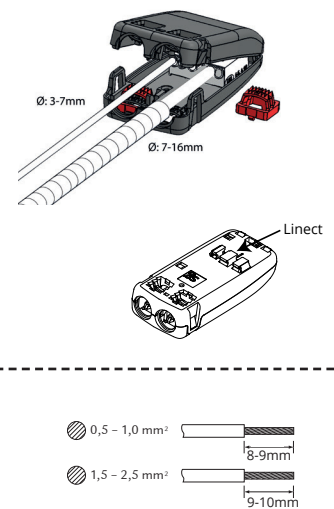

Rax Soft 150

220-240V~, 50/60Hz

NO: Kan kun installeres og vedlikeholdes av en registrert installasjonsvirksomhet.
DK: Må kun installeres og vedlikeholdes af uddannet elektriker.
SE: Skall installeras och underhållas av behörig elektriker.
EN: Only to be installed and maintained by an authorized electrician.
FR: Doit être installé et maintenu par un électricien qualifié.
NL: Mag alleen geïnstalleerd en onderhouden worden door een bevoegde electricien.
DE: Dieses Produkt darf nur durch autorisiertes Personal (z.B. Elektro-Installateur) angeschlossen, in Betrieb genommen und gewartet werden.
FI: Asentaa ja huoltaa saa vain valtuutettu sähköasentaja

NO: Skru av strømmen før montering.
DK: Sluk for strømmen inden montering.
SE: Stäng av strømmen innan montering.
EN: Turn off power before installing.
FR: Couper le courant avant l'installation.
NL: Stroom uitschakelen voor u het toestel installeert.
DE: Vor Installationsarbeiten den Strom abschalten.
FI: Sammuta virta ennen kytkemistä

NORWAY

SG Armaturen AS
Skytterheia 25
N-4790 Lillesand

Tel: +47 37 50 03 00
firmapost@sg-as.no
www.sg-as.no

SWEDEN

SG Armaturen AB
Tel: +46 31 81 71 10
info@sg-ab.se
www.sg-ab.se

FINLAND

SG Armaturen Oy
Tel: +358 02 07 30 39 60
info@sg-oy.fi
www.sg-oy.fi

DENMARK

SG Armaturen A/S
Tel: +45 70 70 72 13
info@sg-as.dk
www.sg-as.dk

UNITED KINGDOM

SG Lighting LTD
Tel: +47 37 50 03 00
info@sglighting.co.uk
www.sglighting.co.uk

FRANCE

SG Lighting SA/NV
Tel: +33(0) 4 94 93 00 00
info.france@sglighting.fr
www.sglighting.net

BENELUX

SG Lighting SA/NV
Tel: +32(0) 15 20 72 71
info.benelux@sglighting.net
www.sglighting.net

GERMANY

SG Leuchten GmbH
Tel: +49 40 23 99 44 59
info@sg-leuchten.de
www.sg-leuchten.de

INTERNATIONAL

SG Lighting Co Ltd.
Tel: +86 769 88 49 20 88
cindy@sgdgc.com
www.sg-as.com