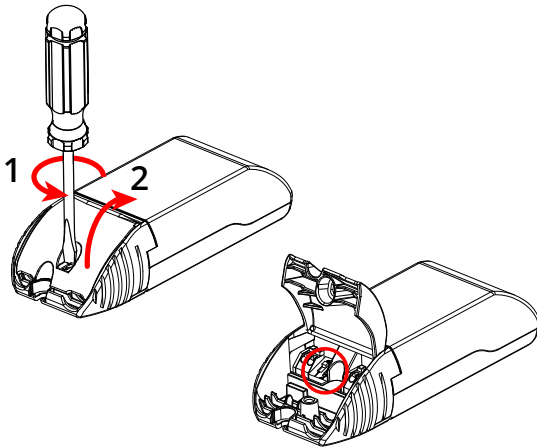

Dipswitch

Rax Soft 150 Satin 2200lm	mA	500	600	700	800
	lm	100%	118%	138%	154%
		UGR <22			UGR <25
Rax Soft 150 Satin 3000lm	mA	500	600	700	800
	lm	72%	86%	100%	111%
		UGR <22			UGR <25
Rax Soft 150 Satin 2200lm Ra>90	mA	500	600	700	800
	lm	84%	100%	116%	130%
		UGR <22			
Rax Soft 150 Satin Asymmetric 2200lm	mA	500	600	700	800
	lm	84%	100%	116%	130%
Rax Soft 150 Satin Asymmetric 3000lm	mA	500	600	700	800
	lm	65%	77%	90%	100%