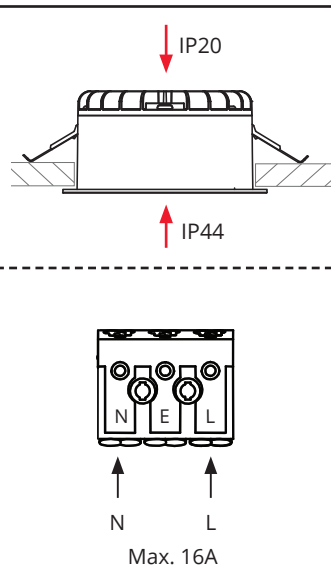

Rax Soft 150

220-240V~, 50/60Hz

NO: Kan kun installeres og vedlikeholdes av en registrert installasjonsvirksomhet.
DK: Må kun installeres og vedlikeholdes af uddannet elektriker.
SE: Skall installeras och underhållas av behörig elektriker.
EN: Only to be installed and maintained by an authorized electrician.
FR: Doit être installé et maintenu par un électricien qualifié.
NL: Mag alleen geïnstalleerd en onderhouden worden door een bevoegde electricien.
DE: Dieses Produkt darf nur durch autorisiertes Personal (z.B. Elektro-Installateur) angeschlossen, in Betrieb genommen und gewartet werden.
FI: Asentaa ja huoltaa saa vain valtuutettu sähköasentaja

NO: Skru av strømmen før montering.
DK: Sluk for strømmen inden montering.
SE: Stäng av strømmen innan montering.
EN: Turn off power before installing.
FR: Couper le courant avant l'installation.
NL: Stroom uitschakelen voor u het toestel installeert.
DE: Vor Installationsarbeiten den Strom abschalten.
FI: Sammuta virta ennen kytkemistä

NORWAY

SG Armaturen AS
Skytterheia 25
N-4790 Lillesand

Tel: +47 37 50 03 00
firmapost@sg-as.no
www.sg-as.no

SWEDEN

SG Armaturen AB
Tel: +46 31 81 71 10
info@sg-ab.se
www.sg-ab.se

FINLAND

SG Armaturen Oy
Tel: +358 02 07 30 39 60
info@sg-oy.fi
www.sg-oy.fi

DENMARK

SG Armaturen A/S
Tel: +45 70 70 72 13
info@sg-as.dk
www.sg-as.dk

UNITED KINGDOM

SG Lighting LTD
Tel: +47 37 50 03 00
info@sglighting.co.uk
www.sglighting.co.uk

FRANCE

SG Lighting SA/NV
Tel: +33(0) 4 94 93 00 00
info.france@sglighting.fr
www.sglighting.net

BENELUX

SG Lighting SA/NV
Tel: +32(0) 15 20 72 71
info.benelux@sglighting.net
www.sglighting.net

GERMANY

SG Leuchten GmbH
Tel: +49 40 23 99 44 59
info@sg-leuchten.de
www.sg-leuchten.de

INTERNATIONAL

SG Lighting Co Ltd.
Tel: +86 769 88 49 20 88
cindy@sgdgc.com
www.sg-as.com