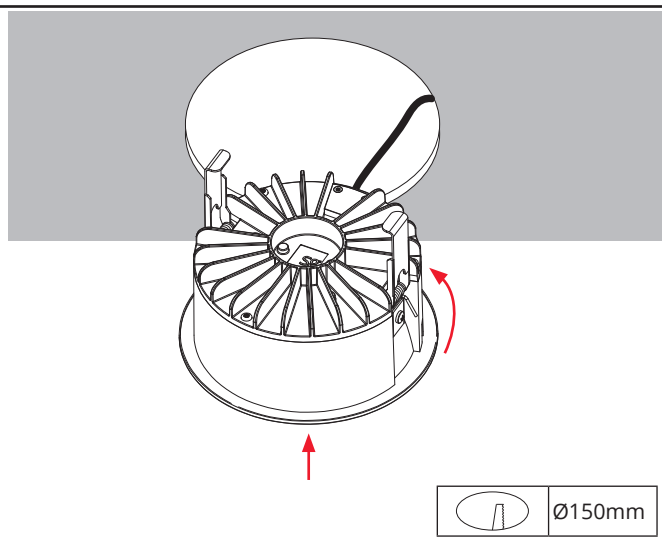

**NO:** Skru av strømmen før montering.  
**DK:** Sluk for strømmen inden montering.  
**SE:** Stäng av strømmen innan montering.  
**EN:** Turn off power before installing.  
**FR:** Couper le courant avant l'installation.  
**NL:** Stroom uitschakelen voor u het toestel installeert.  
**DE:** Vor Installationsarbeiten den Strom abschalten.  
**FI:** Sammuta virta ennen kytkemistä