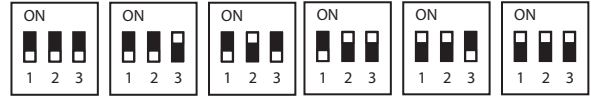

Dipswitch

Rax Soft 150 Satin 1600lm	mA	200	250	300	350	400	450	
	lm	57%	71%	86%	100%	111%	125%	
		UGR <19			UGR <22			
Rax Soft 150 Black 1600lm	mA	200	250	300	350	400	450	
	lm	51%	64%	76%	89%	100%	112%	
		UGR <19					UGR <22	
Rax Soft 150 Satin Asymmetric 1600lm	mA	200	250	300	350	400	450	
	lm	51%	64%	76%	89%	100%	112%