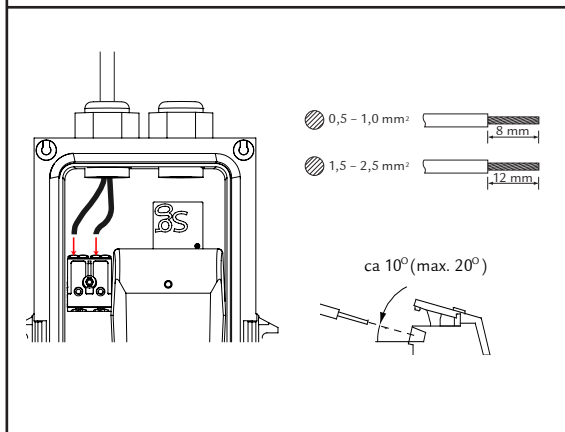

Luna Driver Kit

IP44

20W 24V 220-240V 50/60Hz SELV

<p>Luna</p> <p>24V LED 1W @24V DC IP67</p> <p>51mm</p>	<p>Luna Mini</p> <p>24V LED 1,5W @24V DC IP67</p> <p>28mm 46mm 0,6mm 2x1mm²</p> <p>25mm 22mm</p>	<p>Luna Deco/ Luna Deco Opal</p> <p>24V LED 3W @24V DC IP67</p> <p>60mm 51mm 54mm 44mm</p> <p>40mm</p> <p>2x1mm²</p>
---	--	--