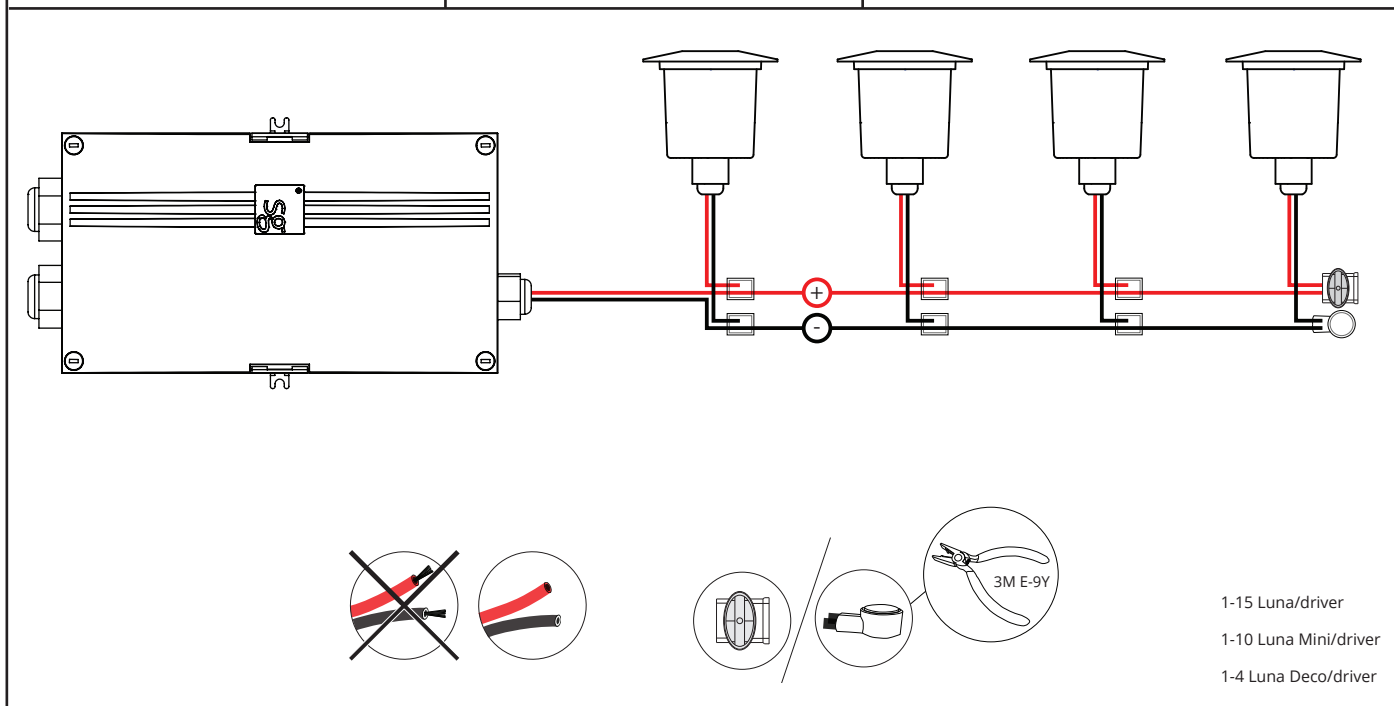

Luna Driver Kit

IP44

20W 24V 220-240V 50/60Hz SELV

<p>Luna</p> <p>24V LED 1W @24V DC IP67</p> <p>51mm</p>	<p>Luna Mini</p> <p>24V LED 1,5W @24V DC IP67</p> <p>28mm 46mm 0,6mm 2x1mm²</p> <p>25mm 22mm</p>	<p>Luna Deco/ Luna Deco Opal</p> <p>24V LED 3W @24V DC IP67</p> <p>60mm 51mm 54mm 44mm</p> <p>40mm</p> <p>2x1mm²</p>
---	--	--