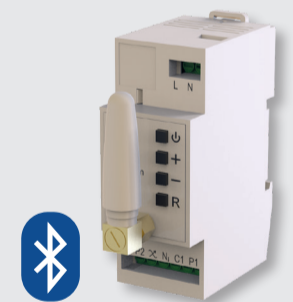

LEDDim Smart Din 1000

Gäller i TW-läge

Produkt	Antal	Produkt	Antal	Produkt	Antal
Sense 600x600 TW LEDDIM 40W	1-20 stk	Rax Soft 150 TW LEDDim 28W	1-25 stk	Disc 480 TW LEDDim 36W	1-20 stk
Sense 300x1200 TW LEDDIM 40W	1-20 stk	Rax Soft 200 TW LEDDim 28W	1-25 stk	Disc 285X285 TW LEDDim 19W	1-37 stk
Sense 255 TW LEDDim 15W	1-50 stk	Junistar IsoSafe TW LEDDim 8,5W	1-55 stk	Disc 290 TW LEDDim 19W	1-37 stk
Sense 320 TW LEDDim 19W	1-37 stk	Junistar Soft TW LEDDim 11W	1-55 stk	Facet II TW LEDDim 1200 38W	1-20 stk
Sense 495 TW LEDDim 36W	1-20 stk				

TW LEDDim Smart

13 607 03