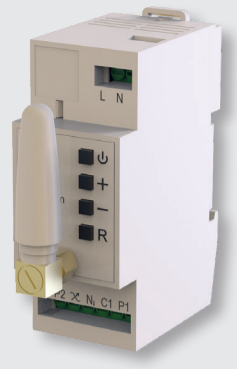

LEDDim Smart Pill Micro

13 606 57

* Ej med sensor / skymningsrelä
** Endast med driver för bakkant

DIMMERÖVERSIKT

LEDDim Smart Din 1000

Gäller i Bakkantsdimmer-läge

Produkt	Antal	Produkt	Antal	Produkt	Antal
Arco Air 6,5W	1-100 st	Junistar Lux Square / DTW 1x7W	1-75 st	View 30W	1-25 st
Artes 8W	1-75 st	Junistar Lux Square / DTW 2x7W	1-37 st	Wave 600	1-37 st
Artes Midi 32W	1-25 st	Junistar Soft 9W	1-75 st	Zip 230V Glass/ Spot/ Zoom 6W	1-75 st
Bassi 10W*	1-50 st	Jupiter Outdoor 6W	1-75 st	Zip Star 5W	1-100 st
Bell Mini 5W	1-75 st	Jupiter Pro 15W	1-50 st	Zip Pro Mini 16W	1-50 st
Bell Midi 10W	1-50 st	Jupiter Pro 25W	1-25 st	Zip Tube Micro / Pendel 7W	1-75 st
Bell Maxi 15W	1-37 st	Jupiter TEK 6W	1-75 st	Zip Tube Mini / Pendel 17W	1-37 st
Calando 10W	1-50 st	Largo 10W*	1-50 st	Zoom Rondell 3x6W	1-37 st
Callisto 4W	1-75 st	Ledstar 2,4W	Max last: 800W	Zoom Round 6W	1-100 st
Capella / Capella Soft 2W	1-125 st	Ledstar Slim 4,5W	Max last: 800W	Zoom Square 6W	Inbyggd dim
Chef 1x5W	1-100 st	Luna 1,2W	Nej (1-10V)		
Chef 2x5W	1-50 st	Metro/ Metro Deco 1x4,5W	1-100 st		
Chef 3x5W	1-37 st	Metro/ Metro Deco 2x4,5W	1-50 st		
Chef 4x5W	1-25 st	Namsen 12W	1-50 st		
Circulus / Pendel 17W	1-37 st	Namsen 26W	1-25 st		
Circulus Maxi 26W	1-25 st	Nano 1W**	1-15 st (17W)		
Cornet 4W E27	1-75 st		1-125 st		
Cube Lux 1x6W	1-75 st	Nano Tilt 4,5W**	1-4 st (17W)		
Cube Lux 2x6W	1-50 st		1-125 st		
Curve/ Curve Direct 10W	1-50 st	Orion 10W*	1-50 st		
Disc 290 17W	1-37 st	Orion 20W*	1-37 st		
Disc 480 36W	1-20 st	Prelude 16W	1-50 st		
Disc 285x285 22W	1-25 st	Rax Eco 150 8W	1-37 st		
Duett 10W	1-50 st	Rax Eco 200 13/24W	1-25 st		
Duo 10W	1-50 st	Rondo 10W	1-75 st		
Echo / Echo Deco 1x4,5W	1-100 st	Safir 8W	1-50 st		
Echo / Echo Deco 2x4,5W	1-50 st	Sense Opalprism/Round/Eco - 700mA/3000lm	1-35 st		
Edge/ Edge Direct 10W	1-50 st	Sense Opalprism/Round - 900mA/4000lm	1-27 st		
Enok / Enok 10W*	1-50 st	Sense Opalprism/Round - 1050mA/5000lm	1-22 st		
Enok Midi 2000 19W*	1-37 st	Sense (300x300)	1-25 st		
Exclusive Midi 31W	1-25 st	Sense Ø190	1-75 st		
Fagernes 9W	1-75 st	Sense Ø255	1-50 st		
Flora 5W	1-100 st	Sense Ø320	1-45 st		
Frame 7W	1-75 st	Sense Ø495	1-20 st		
Frame Mini 6W	1-75 st	Sense Surface 600x600 /300x1200	1-25 st		
Frame Round 7W	1-75 st	Sense Surface 640x200	1-50 st		
Frame Round Maxi 22W	1-25 st	SlimLine / SlimLine Pro**	Max last: 800W		
Frame Square 6W	1-75 st	Sorrento 4,5W	1-75 st		
Frame Square Maxi 21W	1-25 st	Soft DimToWarm IsoSafe 6W	1-75 st		
Frame Round Wall 7W	1-75 st	Spike/Spike YV*	1-37 st		
Frame Square Wall 6W	1-75 st	Trio 10W*	1-50 st		
Hovden Mini 8W	1-50 st	Trio Mini 10W	1-50 st		
Hovden Midi 12W	1-50 st	Tube Eco / Pendel 26W	1-25 st		
Hovden Maxi 23W	1-37 st	Tube Micro Track / Trio 18W	1-50 st		
Ibiza 4W E27 LED	1-75 st	Tube Mini R 14W	1-75 st		
Inpire R 150 8W	1-75 st	Tube Mini S 17W	1-50 st		
Inspire R 300 15W	1-50 st	Uniled IsoSafe 7W	1-75 st		
Junistar ECO 5W	1-75 st	View 15W	1-50 st		
Junistar Exclusive 9W	1-75 st				
Junistar IsoSafe DimTowarm 7W	1-75 st				
Junistar Lux / IsoSafe 7W	1-75 st				