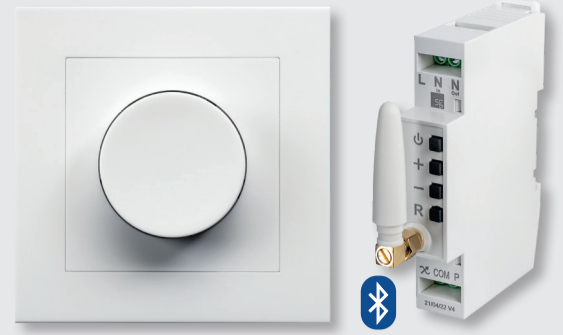

DIMMERÖVERSIKT

LEDDim

Produkt	Antal	Produkt	Antal	Produkt	Antal
Arco Air 6,5W	1-40 st	Junistar Lux Square / DTW 1x7W	1-30 st	View 30W	1-10 st
Artes 8W	1-30 st	Junistar Lux Square / DTW 2x7W	1-15 st	Wave 600	1-15 st
Artes Midi 32W	1-10 st	Junistar Soft 9W	1-30 st	Zip 230V Glass/ Spot/ Zoom 6W	1-30 st
Bassi 10W*	1-20 st	Jupiter Outdoor 6W	1-30 st	Zip Star 5W	1-40 st
Bell Mini 5W	1-30 st	Jupiter Pro 15W	1-20 st	Zip Pro Mini 16W	1-20 st
Bell Midi 10W	1-20 st	Jupiter Pro 25W	1-10 st	Zip Tube Micro / Pendel 7W	1-30 st
Bell Maxi 15W	1-15 st	Jupiter TEK 6W	1-30 st	Zip Tube Mini / Pendel 17W	1-15 st
Calando 10W	1-20 st	Largo 10W*	1-20 st	Zoom Rondell 3x6W	1-15 st
Callisto 4W	1-30 st	Ledstar 2,4W	Max last: 320W	Zoom Round 6W	1-40 st
Capella / Capella Soft 2W	1-50 st	Ledstar Slim 4,5W	Max last: 320W	Zoom Square 6W	Inbyggd dim
Chef 1x5W	1-40 st	Luna 1,2W	Nej (1-10V)		
Chef 2x5W	1-20 st	Metro/ Metro Deco 1x4,5W	1-40 st		
Chef 3x5W	1-15 st	Metro/ Metro Deco 2x4,5W	1-20 st		
Chef 4x5W	1-10 st	Namsen 12W	1-20 st		
Circulus / Pendel 17W	1-15 st	Namsen 26W	1-10 st		
Circulus Maxi 26W	1-10 st	Nano 1W**	1-15 st (17W)		
Cornet 4W E27 LED	1-30 st		1-50 st		
Cube Lux 1x6W	1-30 st	Nano Tilt 4W**	1-4 st (17W)		
Cube Lux 2x6W	1-20 st		1-50 st		
Curve/ Curve Direct 10W	1-20 st	Orion 10W*	1-20 st		
Disc 290 17W	1-15 st	Orion 20W*	1-15 st		
Disc 480 36W	1-8 st	Prelude 16W	1-20 st		
Disc 285x285 22W	1-10 st	Rax Eco 150 8W	1-15 st		
Duett 10W	1-20 st	Rax Eco 200 13/24W	1-10 st		
Duo 10W	1-20 st	Rondo 10W	1-30 st		
Echo / Echo Deco 1x4,5W	1-40 st	Safir 8W	1-20 st		
Echo / Echo Deco 2x4,5W	1-20 st	Sense Opalprism/Round/Eco - 700mA/3000lm	1-14 st		
Edge/ Edge Direct 10W	1-20 st	Sense Opalprism/Round - 900mA/4000lm	1-11 st		
Enok / Enok 10W*	1-20 st	Sense Opalprism/Round - 1050mA/5000lm	1-9 st		
Enok Midi 2000 19W*	1-15 st	Sense (300x300)	1-10 st		
Exclusive Midi 31W	1-10 st	Sense Ø190	1-30 st		
Fagernes 9W	1-30 st	Sense Ø255	1-20 st		
Flora 5W	1-40 st	Sense Ø320	1-18 st		
Frame 7W	1-30 st	Sense Ø495	1-8 st		
Frame Mini 6W	1-30 st	Sense Surface 600x600/ 300x1200	1-10 st		
Frame Round 7W	1-30 st	Sense Surface 640x200	1-20 st		
Frame Round Maxi 22W	1-10 st	SlimLine / SlimLine Pro**	Max last: 320W		
Frame Square 6W	1-30 st	Sorrento 4,5W	1-30 st		
Frame Square Maxi 21W	1-10 st	Soft DimToWarm IsoSafe 6W	1-30 st		
Frame Round Wall 7W	1-30 st	Spike/Spike YV*	1-15 st		
Frame Square Wall 6W	1-30 st	Trio 10W*	1-20 st		
Hovden Mini 8W	1-20 st	Trio Mini 10W	1-20 st		
Hovden Midi 12W	1-20 st	Tube Eco / Pendel 26W	1-10 st		
Hovden Maxi 23W	1-15 st	Tube Micro Track / Trio 18W	1-20 st		
Ibiza 4W E27	1-30 st	Tube Mini R 14W	1-30 st		
Inpire R 150 8W	1-30 st	Tube Mini S 17W	1-20 st		
Inspire R 300 15W	1-20 st	Uniled IsoSafe 7W	1-30 st		
Junistar ECO 5W	1-30 st	View 15W	1-20 st		
Junistar Exclusive 9W	1-30 st				
Junistar IsoSafe DimTowarm 7W	1-30 st				
Junistar Lux / IsoSafe 7W	1-30 st				