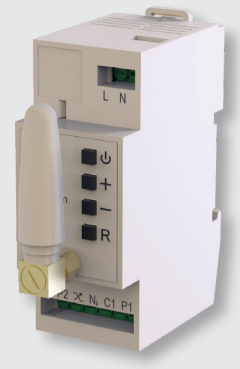

Valaisin	Määrä	Valaisin	Määrä	Valaisin	Määrä
Arco Air 6,5W	1-100 kpl	Junistar Lux Square / DTW 1x7W	1-75 kpl	View 30W	1-25 kpl
Artes 8W	1-75 kpl	Junistar Lux Square / DTW 2x7W	1-37 kpl	Wave 600	1-37 kpl
Artes Midi 32W	1-25 kpl	Junistar Soft 9W	1-75 kpl	Zip 230V Glass/ Spot/ Zoom 6W	1-75 kpl
Bassi 10W*	1-50 kpl	Jupiter Outdoor 6W	1-75 kpl	Zip Star 5W	1-100 kpl
Bell Mini 5W	1-75 kpl	Jupiter Pro 15W	1-50 kpl	Zip Pro Mini 16W	1-50 kpl
Bell Midi 10W	1-50 kpl	Jupiter Pro 25W	1-25 kpl	Zip Tube Micro / Pendel 7W	1-75 kpl
Bell Maxi 15W	1-37 kpl	Jupiter TEK 6W	1-75 kpl	Zip Tube Mini / Pendel 17W	1-37 kpl
Calando 10W	1-50 kpl	Largo 10W*	1-50 kpl	Zoom Rondell 3x6W	1-37 kpl
Callisto 4W	1-75 kpl	Ledstar 2,4W	Max last: 800W	Zoom Round 6W	1-100 kpl
Capella / Capella Soft 2W	1-125 kpl	Ledstar Slim 4,5W	Max last: 800W	Zoom Square 6W	Integroidulla himmentimellä
Chef 1x5W	1-100 kpl	Luna 1,2W	Ei (1-10V)		
Chef 2x5W	1-50 kpl	Metro/ Metro Deco 1x4,5W	1-100 kpl		
Chef 3x5W	1-37 kpl	Metro/ Metro Deco 2x4,5W	1-50 kpl		
Chef 4x5W	1-25 kpl	Namsen 12W	1-50 kpl		
Circulus / Pendel 17W	1-37 kpl	Namsen 26W	1-25 kpl		
Circulus Maxi 26W	1-25 kpl	Nano 1W**	1-15 kpl (17W)		
Cornet 4W E27	1-75 kpl		1-125 kpl		
Cube Lux 1x6W	1-75 kpl	Nano Tilt 4,5W**	1-4 kpl (17W)		
Cube Lux 2x6W	1-50 kpl		1-125 kpl		
Curve/ Curve Direct 10W	1-50 kpl	Orion 10W*	1-50 kpl		
Disc 290 17W	1-37 kpl	Orion 20W*	1-37 kpl		
Disc 480 36W	1-20 kpl	Prelude 16W	1-50 kpl		
Disc 285x285 22W	1-25 kpl	Rax Eco 150 8W	1-37 kpl		
Duett 10W	1-50 kpl	Rax Eco 200 13/24W	1-25 kpl		
Duo 10W	1-50 kpl	Rondo 10W	1-75 kpl		
Echo / Echo Deco 1x4,5W	1-100 kpl	Safir 8W	1-50 kpl		
Echo / Echo Deco 2x4,5W	1-50 kpl	Sense Opalprism/Round/Eco - 700mA/3000lm	1-35 kpl		
Edge/ Edge Direct 10W	1-50 kpl	Sense Opalprism/Round - 900mA/4000lm	1-27 kpl		
Econ / Econ 10W*	1-50 kpl	Sense Opalprism/Round - 1050mA/5000lm	1-22 kpl		
Econ Midi 2000 19W*	1-37 kpl	Sense (300x300)	1-25 kpl		
Exclusive Midi 31W	1-25 kpl	Sense Ø190	1-75 kpl		
Fagernes 9W	1-75 kpl	Sense Ø255	1-50 kpl		
Flora 5W	1-100 kpl	Sense Ø320	1-45 kpl		
Frame 7W	1-75 kpl	Sense Ø495	1-20 kpl		
Frame Mini 6W	1-75 kpl	Sense Surface 600x600 /300x1200	1-25 kpl		
Frame Round 7W	1-75 kpl	Sense Surface 640x200	1-50 kpl		
Frame Round Maxi 22W	1-25 kpl	SlimLine / SlimLine Pro**	Max last: 800W		
Frame Square 6W	1-75 kpl	Sorrento 4,5W	1-75 kpl		
Frame Square Maxi 21W	1-25 kpl	Soft DimToWarm IsoSafe 6W	1-75 kpl		
Frame Round Wall 7W	1-75 kpl	Spike/Spike YV*	1-37 kpl		
Frame Square Wall 6W	1-75 kpl	Trio 10W*	1-50 kpl		
Hovden Mini 8W	1-50 kpl	Trio Mini 10W	1-50 kpl		
Hovden Midi 12W	1-50 kpl	Tube Eco / Pendel 26W	1-25 kpl		
Hovden Maxi 23W	1-37 kpl	Tube Micro Track / Trio 18W	1-50 kpl		
Ibiza 4W E27 LED	1-75 kpl	Tube Mini R 14W	1-75 kpl		
Inpire R 150 8W	1-75 kpl	Tube Mini S 17W	1-50 kpl		
Inspire R 300 15W	1-50 kpl	Uniled IsoSafe 7W	1-75 kpl		
Junistar ECO 5W	1-75 kpl	View 15W	1-50 kpl		
Junistar Exclusive 9W	1-75 kpl				
Junistar IsoSafe DimTowarm 7W	1-75 kpl				
Junistar Lux / IsoSafe 7W	1-75 kpl				

LEDDim Smart Din 1000

26 205 28