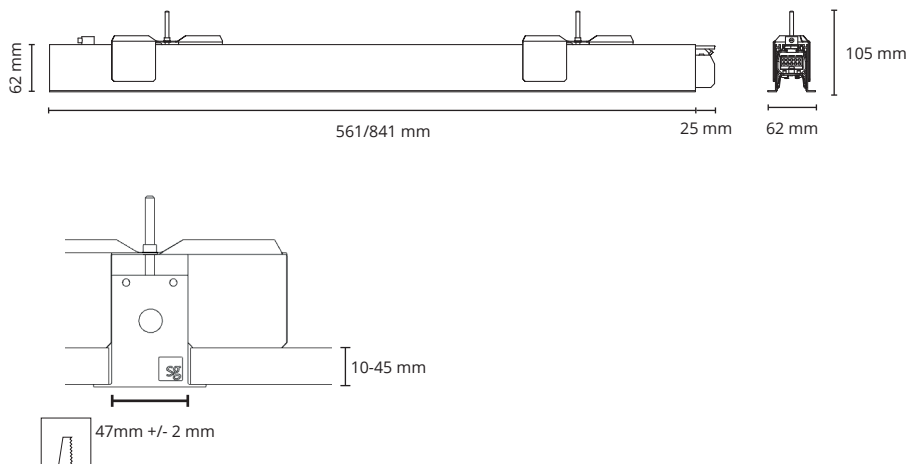

Lineal Cubic Recessed

220-240V, 50/60Hz

sg-as.com/products/lineal

Start kit

Profiles

2: Replaceable (LED only) light source by a professional

3: Replaceable control gear by a professional

NO: Kan kun installeres og vedlikeholdes av en registrert installasjonsvirksomhet.
DK: Må kun installeres og vedligeholdes af uddannet elektriker.
SE: Skall installeras och underhållas av behörig elektriker.
EN: Only to be installed and maintained by an authorized electrician.
FR: Doit être installé et maintenu par un électricien qualifié.
NL: Mag alleen geïnstalleerd en onderhouden worden door een bevoegde elektricien.
DE: Dieses Produkt darf nur durch autorisiertes Personal (z.B. Elektro-Installateur) angeschlossen, in Betrieb genommen und gewartet werden.
FI: Asentaa ja huoltaa saa vain valtuutettu sähköasentaja