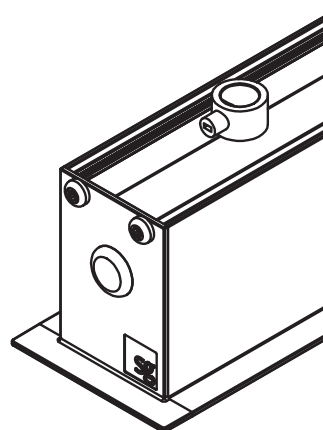

Luminaires per fuse		
	560mm	840mm
B10	15	15
B16	24	24
C10	25	25
C16	41	41

Start

1

2

3

4

DALI

Brown	1	Lus (Live Unswitch)
Black	2	DA (DALI)
Y/G	⊕	Earth
Blue	N	Neutral
Grey	3	DA (DALI)