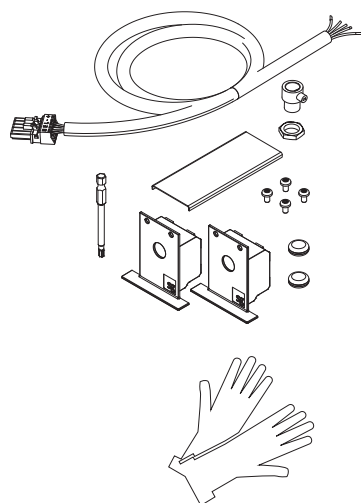

Lineal Cubic Recessed

220-240V, 50/60Hz

sg-as.com/products/lineal

Start kit

Profiles

2: Replaceable (LED only) light source by a professional

3: Replaceable control gear by a professional

NO: Kan kun installeres og vedlikeholdes av en registrert installasjonsvirksomhet.
DK: Må kun installeres og vedligeholdes af uddannet elektriker.
SE: Skall installeras och underhållas av behörig elektriker.
EN: Only to be installed and maintained by an authorized electrician.
FR: Doit être installé et maintenu par un électricien qualifié.
NL: Mag alleen geïnstalleerd en onderhouden worden door een bevoegde elektricien.
DE: Dieses Produkt darf nur durch autorisiertes Personal (z.B. Elektro-Installateur) angeschlossen, in Betrieb genommen und gewartet werden.
FI: Asentaa ja huoltaa saa vain valtuutettu sähköasentaja

NO: Skru av strømmen før montering.
DK: Sluk for strømmen inden montering.
SE: Stäng av strømmen innan montering.
EN: Turn off power before installing.
FR: Couper le courant avant l'installation.
NL: Stroom uitschakelen voor u het toestel installeert.
DE: Vor Installationsarbeiten den Strom abschalten.
FI: Sammuta virta ennen kytkemistä