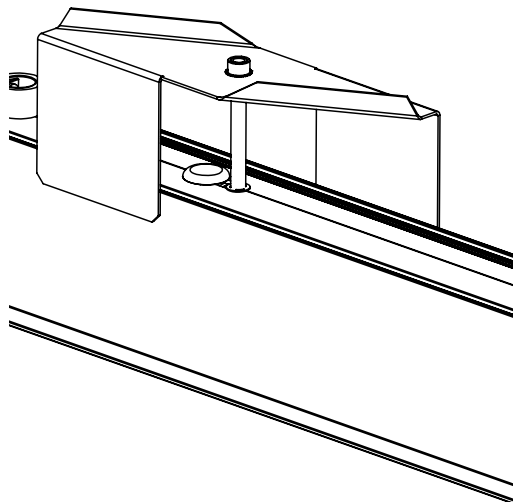

Luminaires per fuse		
	560mm	840mm
B10	15	15
B16	24	24
C10	25	25
C16	41	41

Start

1

2

3

4

DALI

Brown	1	Lus (Live Unswitch)
Black	2	DA (DALI)
Y/G	⊕	Earth
Blue	N	Neutral
Grey	3	DA (DALI)