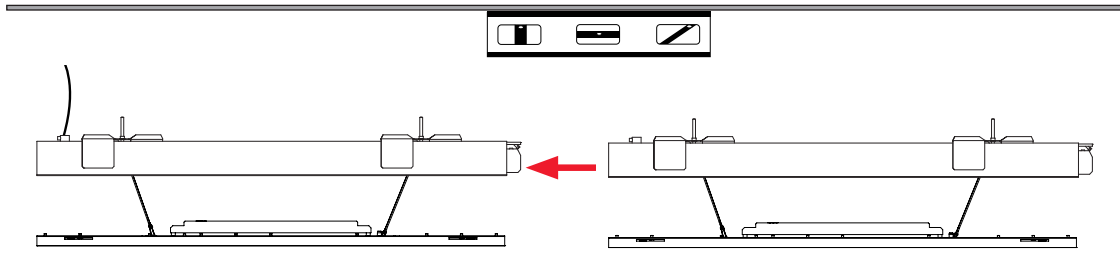

Luminaires per fuse		
	560mm	840mm
B10	15	15
B16	24	24
C10	25	25
C16	41	41

Start

1

2

3

4

DALI

Brown	1	Lus (Live Unswitch)
Black	2	DA (DALI)
Y/G	⊕	Earth
Blue	N	Neutral
Grey	3	DA (DALI)

Push

Brown	1	Lus (Live Unswitch)
Black	2	Ls (Live Switch)
Y/G	⊕	Earth
Blue	N	Neutral
Grey	3	Neutral

Extend

1

2

3

30...0...30

80...0...80