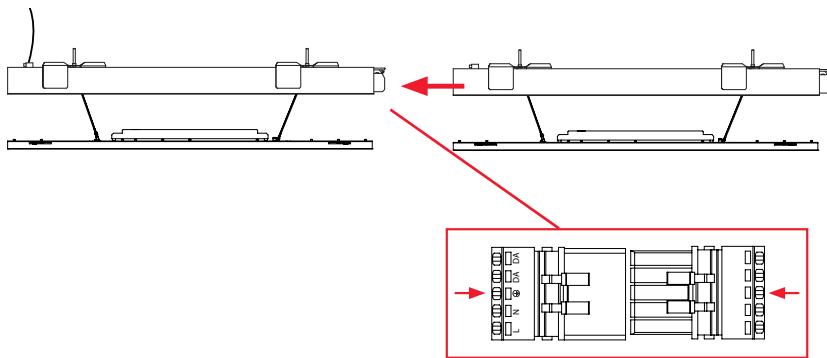

Luminaires per fuse		
	560mm	840mm
B10	15	15
B16	24	24
C10	25	25
C16	41	41

Start

1

2

3

4

DALI

Brown	1	Lus (Live Unswitch)
Black	2	DA (DALI)
Y/G	⊕	Earth
Blue	N	Neutral
Grey	3	DA (DALI)

Push

Brown	1	Lus (Live Unswitch)
Black	2	Ls (Live Switch)
Y/G	⊕	Earth
Blue	N	Neutral
Grey	3	Neutral

Extend

1

2

3

30...0...30

80...0...80