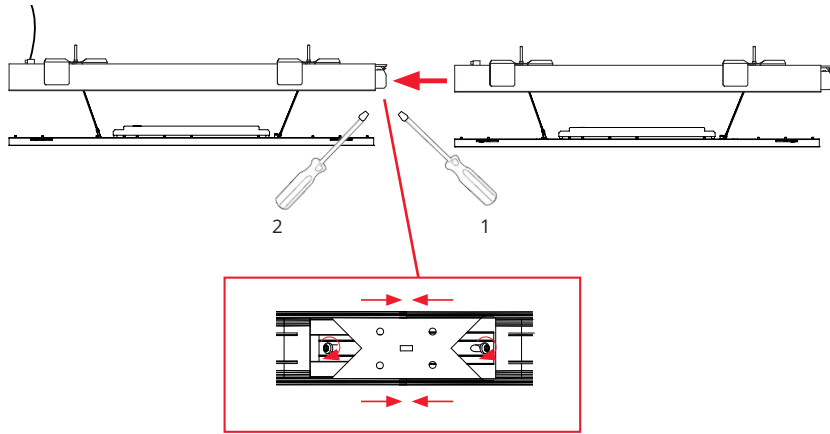

Luminaires per fuse		
	560mm	840mm
B10	15	15
B16	24	24
C10	25	25
C16	41	41

Start

1

2

3

4

DALI

Brown	1	Lus (Live Unswitch)
Black	2	DA (DALI)
Y/G	⊕	Earth
Blue	N	Neutral
Grey	3	DA (DALI)

Push

Brown	1	Lus (Live Unswitch)
Black	2	Ls (Live Switch)
Y/G	⊕	Earth
Blue	N	Neutral
Grey	3	Neutral

Extend

1

2

3

30...0...30

80...0...80