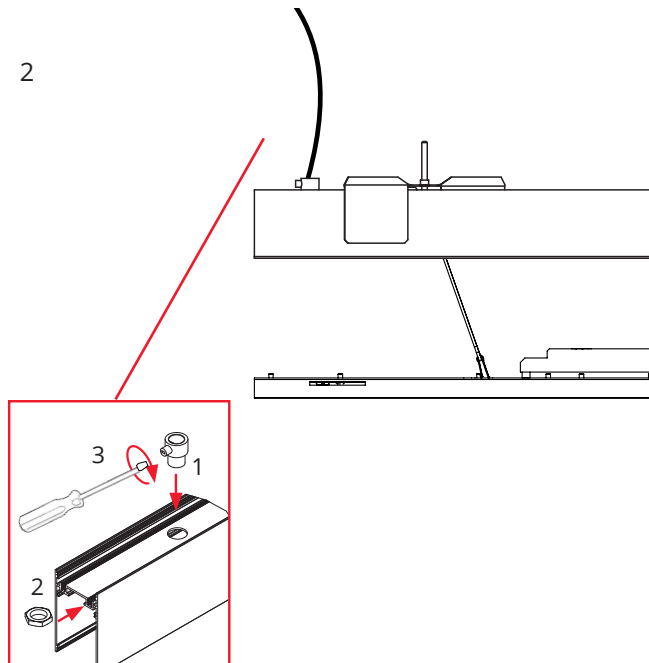

Luminaires per fuse		
	560mm	840mm
B10	15	15
B16	24	24
C10	25	25
C16	41	41

Start

1

2

3

4

DALI

Brown	1	Lus (Live Unswitch)
Black	2	DA (DALI)
Y/G	⊕	Earth
Blue	N	Neutral
Grey	3	DA (DALI)