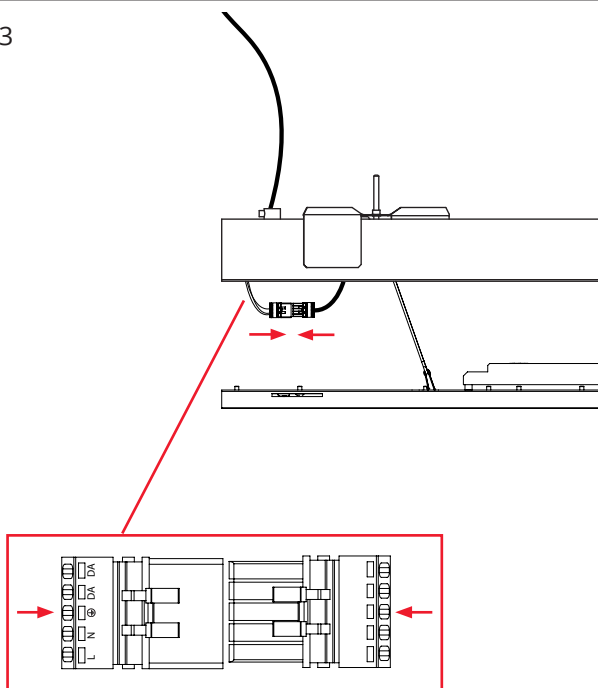

Luminaires per fuse		
	560mm	840mm
B10	15	15
B16	24	24
C10	25	25
C16	41	41

Start

1

2

3

4

DALI

Brown	1	Lus (Live Unswitch)
Black	2	DA (DALI)
Y/G	⊕	Earth
Blue	N	Neutral
Grey	3	DA (DALI)