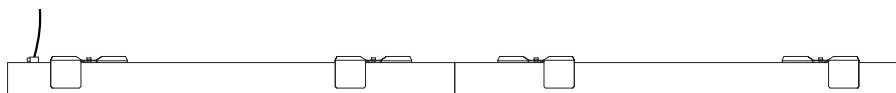

Lineal Cubic Recessed

220-240V, 50/60Hz

sg-as.com/products/lineal

Start kit

Profiles

2: Replaceable (LED only) light source by a professional

3: Replaceable control gear by a professional

NO: Kan kun installeres og vedlikeholdes av en registrert installasjonsvirksomhet.
DK: Må kun installeres og vedligeholdes af uddannet elektriker.
SE: Skall installeras och underhållas av behörig elektriker.
EN: Only to be installed and maintained by an authorized electrician.
FR: Doit être installé et maintenu par un électricien qualifié.
NL: Mag alleen geïnstalleerd en onderhouden worden door een bevoegde elektricien.
DE: Dieses Produkt darf nur durch autorisiertes Personal (z.B. Elektro-Installateur) angeschlossen, in Betrieb genommen und gewartet werden.
FI: Asentaa ja huoltaa saa vain valtuutettu sähköasentaja

NO: Skru av strømmen før montering.
DK: Sluk for strømmen inden montering.
SE: Stäng av strømmen innan montering.
EN: Turn off power before installing.
FR: Couper le courant avant l'installation.
NL: Stroom uitschakelen voor u het toestel installeert.
DE: Vor Installationsarbeiten den Strom abschalten.
FI: Sammuta virta ennen kytkemistä