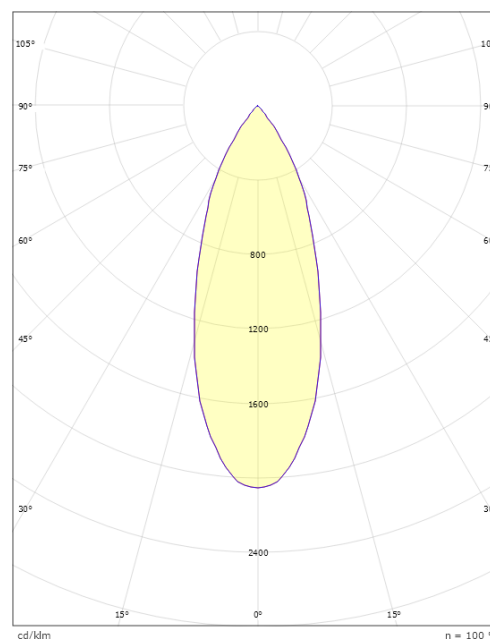

Dimensions

Length (mm) L: 204
 Width (mm) W: 39
 Height (mm) H: 204
 Weight (kg) gross/net: 0.476 / 0.397

Packaging

Packing dimensions (mm): 204 x 39 x 204

cd/klm
 — C0/C180
 — C90/C270

7 0 2 1 9 8 3 2 0 6 2 5 1