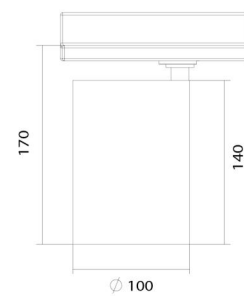

### Dimensions

Height (mm) H: 140  
Diameter (mm) D: 100  
Weight (kg) gross/net: 1.107 / 0.994

### Packaging

Packing dimensions (mm): 210 x 170 x 110

7 0 2 1 9 8 3 2 0 7 0 5 0