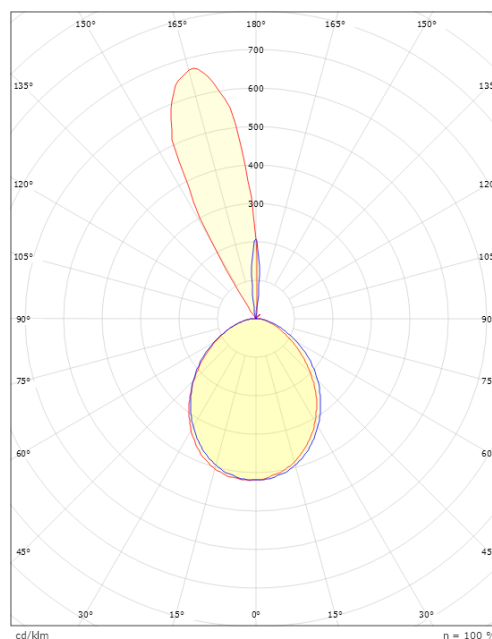

Dimensions

Length (mm) L: 180
 Width (mm) W: 171
 Height (mm) H: 173
 Depth (D): 155
 Weight (kg) gross/net: 2.028 / 1.74

Packaging

Packing dimensions (mm): 180 x 165 x 185

cd/kdm
 C0/C180
 C90/C270

η = 100 %