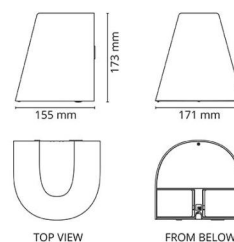

### Dimensions

Length (mm) L: 180  
Width (mm) W: 171  
Height (mm) H: 173  
Depth (D): 155  
Weight (kg) gross/net: 1.764 / 1.74

### Packaging

Packing dimensions (mm): 180 x 165 x 185

7 0 2 1 9 8 6 1 4 9 1 0 4