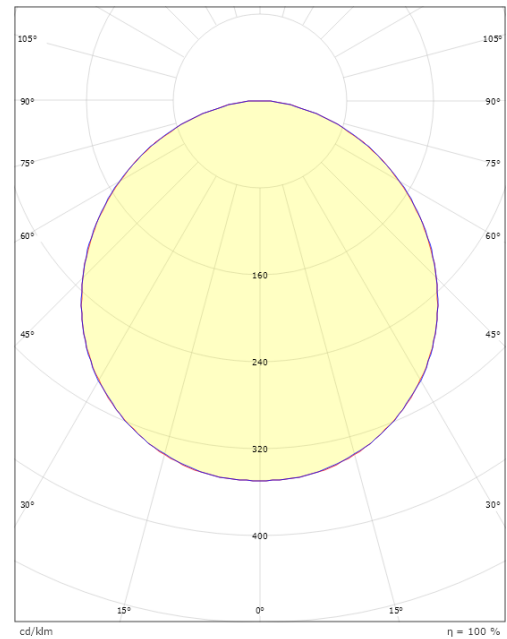

Length (mm) L: 240
 Width (mm) W: 240
 Height (mm) H: 77
 Weight (kg) gross/net: 2.47 / 2.1

Packaging

Packing dimensions (mm): 248 x 248 x 92

7 0 2 1 9 8 6 0 5 2 4 1 1