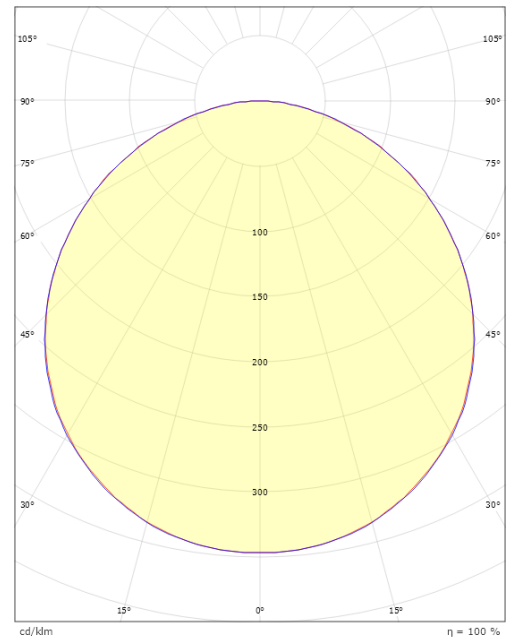

Length (mm) L: 310
Width (mm) W: 310
Height (mm) H: 77
Weight (kg) gross/net: 3.65 / 3.45

Packaging

Packing dimensions (mm): 318 x 318 x 92

7 0 2 1 9 8 6 0 5 3 7 1 5