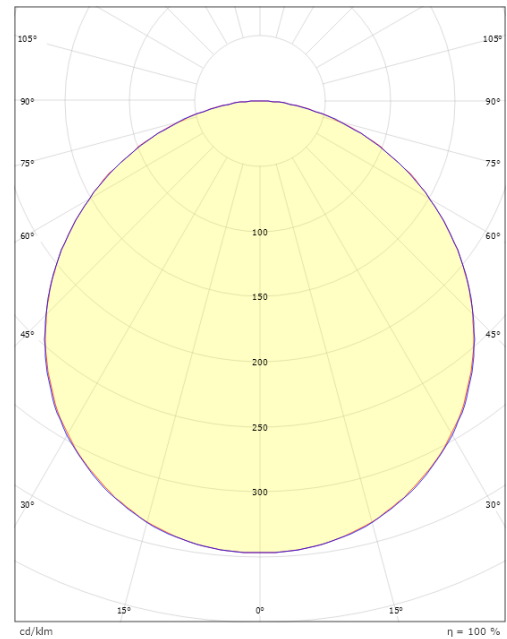

Length (mm) L: 310
Width (mm) W: 310
Height (mm) H: 77
Weight (kg) gross/net: 3.65 / 3.45

Packaging

Packing dimensions (mm): 318 x 318 x 92

7 0 2 1 9 8 6 0 5 3 4 1 8