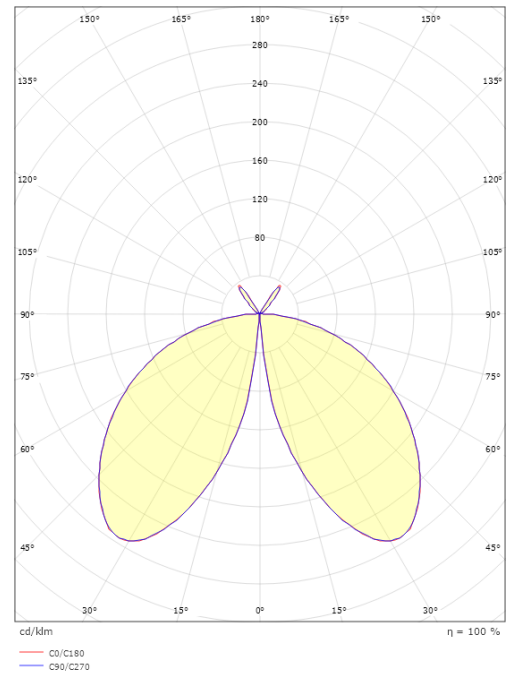

Height (mm) H: 400
 Diameter (mm) D: 160
 Weight (kg) gross/net: 1.992 / 1.66

Packaging

Packing dimensions (mm): 185 x 185 x 460

7 021986236217