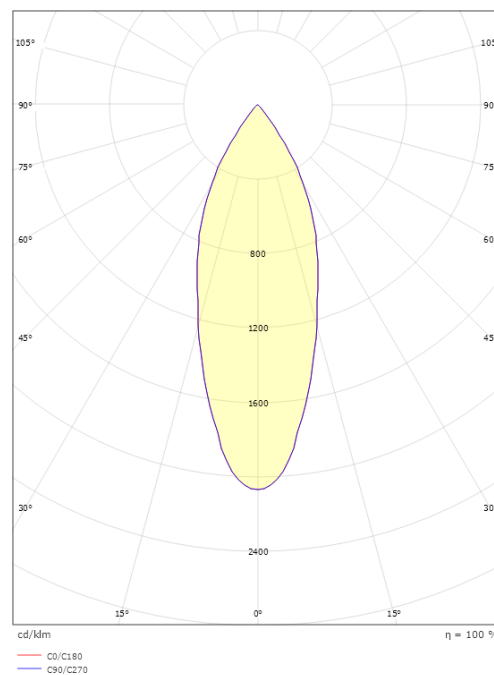

Zip Tube Mini Pendel

Zip Tube Mini Pendel Wit 900lm 3000K Ra 98 Faseafsnijding

Artikelcode: 320641
EAN: 7021983206411
Vervangt: 312350

Elektrisch

System wattage: 14W
Spanning: 220-240V
Max. armaturen per stroomonderbreker: B10: 19, B16: 30, C10: 31, C16: 51

Lichttechniek

Soort lichtbron: LED
Luminous flux: 900lm
Werkzaamheid: 64 lm/W
Kleurtemperatuur: 3000K
Kleurweergave (CRI): Ra 98
MacAdams factor: SDCM: 2
levensduur: L90/B10>100,000
Lichtverdeling: Direct
Optiek: Reflector medium
Bundelhoek: 40°

Controle/dimmen

Type: Faseafsnijding

Bescherming

Isolatieklasse: Klasse II
IP Klasse: IP20

Energie en goedkeuringen

Bevat enn lichtbron met energieklasse: F

Materiaal en afwerking

Behuizing: Aluminium
Kleur: Wit (RAL 9003)
Materiaal afdekking: UV-stabilized polycarbonate

Montage/Aansluiting

Montage: Opbouw, Binnen
Module: Pendelarmatuur
Kabel: Kabel 3m
Aansluiting: Zip rail (adapter inbegrepen)

Afmetingen

Hoogte (mm) H: 215
Diameter (mm) D: 59
Gewicht (kg) bruto/netto: 0.745 / 0.614

Verpakking

Verpakkingsafmetingen (mm): 100 x 90 x 245

7 0 2 1 9 8 3 2 0 6 4 1 1