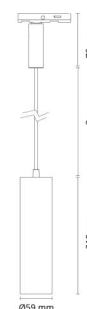

Controle/dimmen

Type: Faseafsnijding

Bescherming

Isolatieklasse: Klasse II
IP Klasse: IP20

Energie en goedkeuringen

Bevat enn lichtbron met energieklasse: F

Materiaal en afwerking

Behuizing: Aluminium
Kleur: Wit (RAL 9003)
Materiaal afdekking: UV-stabilized polycarbonate

Montage/Aansluiting

Montage: Opbouw, Binnen
Module: Pendelarmatuur
Kabel: Kabel 3m
Aansluiting: Zip rail (adapter inbegrepen)

Afmetingen

Hoogte (mm) H: 215
Diameter (mm) D: 59
Gewicht (kg) bruto/netto: 0.745 / 0.614

Verpakking

Verpakkingsafmetingen (mm): 100 x 90 x 245

7 0 2 1 9 8 3 2 0 6 4 1 1