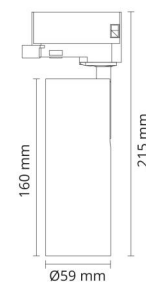

Montage/Aansluiting

Montage: Opbouw, Binnen
Aansluiting: ShopLine rail (adapter inbegrepen)

Afmetingen

Hoogte (mm) H: 160
Diameter (mm) D: 59
Gewicht (kg) bruto/netto: 0.548 / 0.5

Verpakking

Verpakkingsafmetingen (mm): 80 x 70 x 220

7 0 2 1 9 8 3 2 0 6 2 1 3