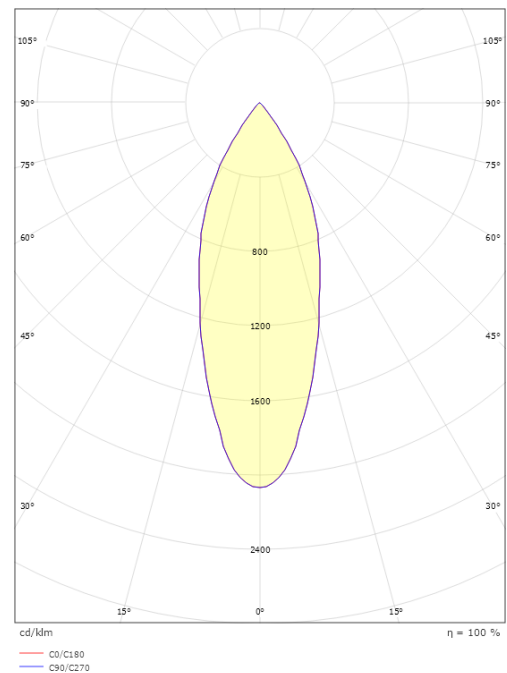

Lichttechniek

Soort lichtbron: LED
Luminous flux: 900lm
Werkzaamheid: 64 lm/W
Kleurtemperatuur: 3000K
Kleurweergave (CRI): Ra 98
MacAdams factor: SDCM: 2
levensduur: L90/B10>100,000
Lichtverdeling: Direct
Optiek: Reflector medium
Bundelhoek: 40°

Montage/Aansluiting

Montage: Opbouw, Binnen
Aansluiting: ShopLine rail (adapter inbegrepen)

Afmetingen

Hoogte (mm) H: 160
Diameter (mm) D: 59
Gewicht (kg) bruto/netto: 0.548 / 0.5

Verpakking

Verpakkingsafmetingen (mm): 80 x 70 x 220

7 0 2 1 9 8 3 2 0 6 2 1 3