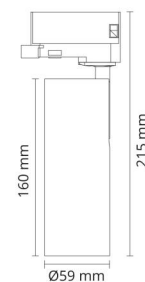

Montage/Aansluiting

Montage: Opbouw, Binnen
Aansluiting: ShopLine rail (adapter inbegrepen)

Afmetingen

Hoogte (mm) H: 160
Diameter (mm) D: 59
Gewicht (kg) bruto/netto: 0.548 / 0.5

Verpakking

Verpakkingsafmetingen (mm): 80 x 70 x 220

7 0 2 1 9 8 3 2 0 6 2 1 3