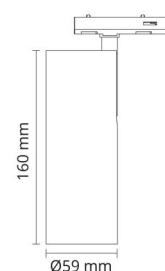

Montage/Aansluiting

Montage: Opbouw, Binnen
Aansluiting: Zip rail (adapter inbegrepen)

Afmetingen

Hoogte (mm) H: 160
Diameter (mm) D: 59
Gewicht (kg) bruto/netto: 0.5 / 0.455

Verpakking

Verpakkingsafmetingen (mm): 90 x 70 x 195

7 0 2 1 9 8 3 2 0 6 0 9 1