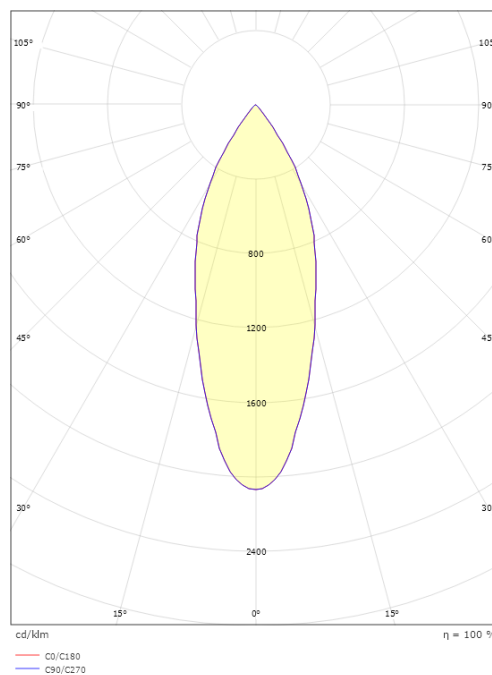

Zip Tube Mini

Zip Tube Mini Wit 900lm 3000K Ra 98 Faseafsnijding

Artikelcode: 320609
EAN: 7021983206091
Vervangt: 3461

Elektrisch

System wattage: 14W
Spanning: 220-240V
Max. armaturen per stroomonderbreker: B10: 19, B16: 30, C10: 31, C16: 51

Lichttechniek

Soort lichtbron: LED
Luminous flux: 900lm
Werkzaamheid: 64 lm/W
Kleurtemperatuur: 3000K
Kleurweergave (CRI): Ra 98
MacAdams factor: SDCM: 2
levensduur: L90/B10>100,000
Lichtverdeling: Direct
Optiek: Reflector medium
Bundelhoek: 40°

Controle/dimmen

Type: Faseafsnijding

Bescherming

Isolatieklasse: Klasse II
IP Klasse: IP20

Energie en goedkeuringen

Bevat een lichtbron met energieklasse: F
BVB: Ja

Materiaal en afwerking

Behuizing: Aluminium
Kleur: Wit (RAL 9003)
Materiaal afdekking: UV-stabilized polycarbonate

Montage/Aansluiting

Montage: Opbouw, Binnen
Aansluiting: Zip rail (adapter inbegrepen)

Afmetingen

Hoogte (mm) H: 160
Diameter (mm) D: 59
Gewicht (kg) bruto/netto: 0.5 / 0.455

Verpakking

Verpakkingsafmetingen (mm): 90 x 70 x 195

7 0 2 1 9 8 3 2 0 6 0 9 1