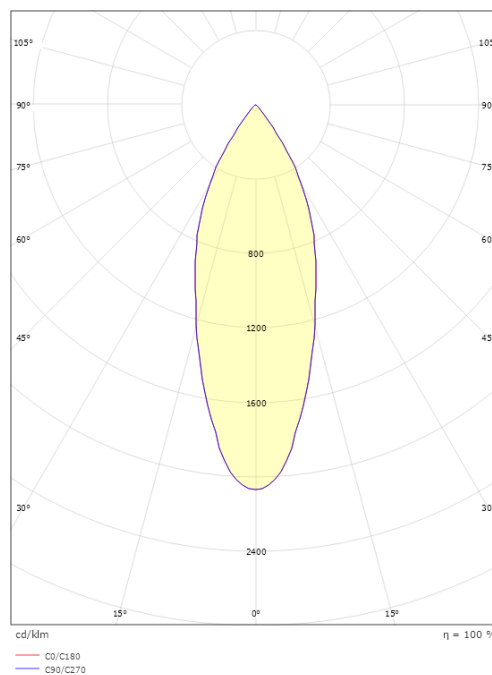

Lichttechniek

Soort lichtbron: LED
Luminous flux: 900lm
Werkzaamheid: 64 lm/W
Kleurtemperatuur: 3000K
Kleurweergave (CRI): Ra 98
MacAdams factor: SDCM: 2
levensduur: L90/B10>100,000
Lichtverdeling: Direct
Optiek: Reflector medium
Bundelhoek: 40°

Montage/Aansluiting

Montage: Opbouw, Binnen
Aansluiting: Zip rail (adapter inbegrepen)

Afmetingen

Hoogte (mm) H: 160
Diameter (mm) D: 59
Gewicht (kg) bruto/netto: 0.5 / 0.455

Verpakking

Verpakkingsafmetingen (mm): 90 x 70 x 195

7 0 2 1 9 8 3 2 0 6 0 9 1