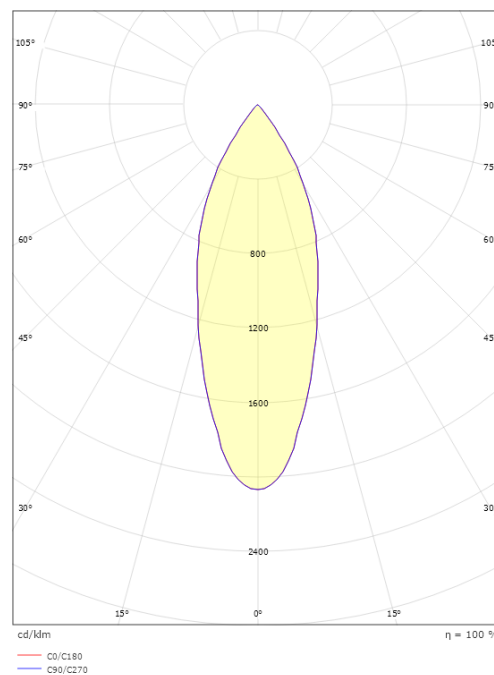

Zip Tube Mini

Zip Tube Mini Wit 900lm 3000K Ra 98 Faseafsnijding

Artikelcode: 320609
EAN: 7021983206091
Vervangt: 3461

Elektrisch

System wattage: 14W
Spanning: 220-240V
Max. armaturen per stroomonderbreker: B10: 19, B16: 30, C10: 31, C16: 51

Lichttechniek

Soort lichtbron: LED
Luminous flux: 900lm
Werkzaamheid: 64 lm/W
Kleurtemperatuur: 3000K
Kleurweergave (CRI): Ra 98
MacAdams factor: SDCM: 2
levensduur: L90/B10>100,000
Lichtverdeling: Direct
Optiek: Reflector medium
Bundelhoek: 40°

Controle/dimmen

Type: Faseafsnijding

Bescherming

Isolatieklasse: Klasse II
IP Klasse: IP20

Energie en goedkeuringen

Bevat een lichtbron met energieklasse: F
BVB: Ja

Materiaal en afwerking

Behuizing: Aluminium
Kleur: Wit (RAL 9003)
Materiaal afdekking: UV-stabilized polycarbonate

Montage/Aansluiting

Montage: Opbouw, Binnen
Aansluiting: Zip rail (adapter inbegrepen)

Afmetingen

Hoogte (mm) H: 160
Diameter (mm) D: 59
Gewicht (kg) bruto/netto: 0.5 / 0.455

Verpakking

Verpakkingsafmetingen (mm): 90 x 70 x 195

7 0 2 1 9 8 3 2 0 6 0 9 1