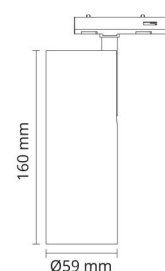

### Montage/Aansluiting

Montage: Opbouw, Binnen  
Aansluiting: Zip rail (adapter inbegrepen)

### Afmetingen

Hoogte (mm) H: 160  
Diameter (mm) D: 59  
Gewicht (kg) bruto/netto: 0.5 / 0.455

### Verpakking

Verpakkingsafmetingen (mm): 90 x 70 x 195

7 0 2 1 9 8 3 2 0 6 0 9 1