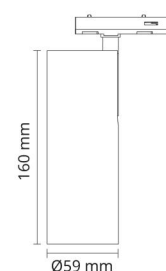

### Montage/Aansluiting

Montage: Opbouw, Binnen  
Aansluiting: Zip rail (adapter inbegrepen)

### Afmetingen

Hoogte (mm) H: 160  
Diameter (mm) D: 59  
Gewicht (kg) bruto/netto: 0.5 / 0.455

### Verpakking

Verpakkingsafmetingen (mm): 90 x 70 x 195

7 0 2 1 9 8 3 2 0 6 0 9 1