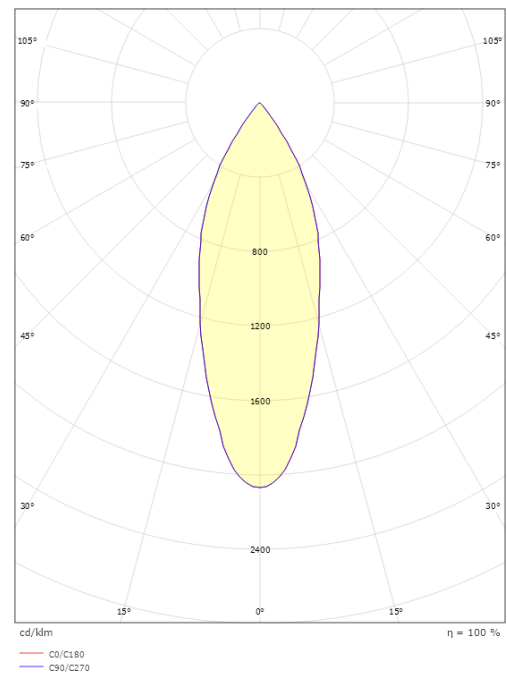

Lichttechniek

Soort lichtbron: LED
Luminous flux: 880lm
Werkzaamheid: 63 lm/W
Kleurtemperatuur: 2700K
Kleurweergave (CRI): Ra 98
MacAdams factor: SDCM: 2
levensduur: L90/B10>100,000
Lichtverdeling: Direct
Optiek: Reflector medium
Bundelhoek: 40°

Montage/Aansluiting

Montage: Opbouw, Binnen
Aansluiting: Zip rail (adapter inbegrepen)

Afmetingen

Hoogte (mm) H: 160
Diameter (mm) D: 59
Gewicht (kg) bruto/netto: 0.5 / 0.455

Verpakking

Verpakkingsafmetingen (mm): 90 x 70 x 195

7 0 2 1 9 8 3 2 0 6 0 8 4