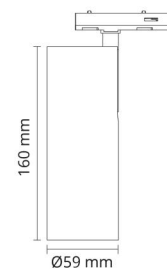

Montage/Aansluiting

Montage: Opbouw, Binnen
Aansluiting: Zip rail (adapter inbegrepen)

Afmetingen

Hoogte (mm) H: 160
Diameter (mm) D: 59
Gewicht (kg) bruto/netto: 0.5 / 0.455

Verpakking

Verpakkingsafmetingen (mm): 90 x 70 x 195