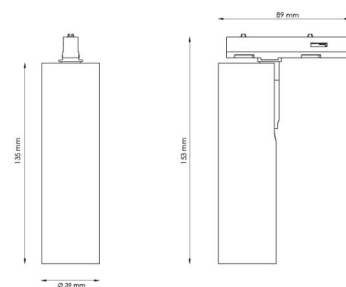

### Montage/Aansluiting

Montage: Opbouw, Binnen  
Aansluiting: Zip rail (adapter inbegrepen)

### Afmetingen

Lengte (mm) L: 135  
Breedte (mm) W: 39  
Hoogte (mm) H: 135  
Gewicht (kg) bruto/netto: 0.3 / 0.25

### Verpakking

Verpakkingsafmetingen (mm): 135 x 39 x 135

cd/kdm  
— C0/C180  
— C90/C270

7 0 2 1 9 8 3 2 0 6 0 4 6