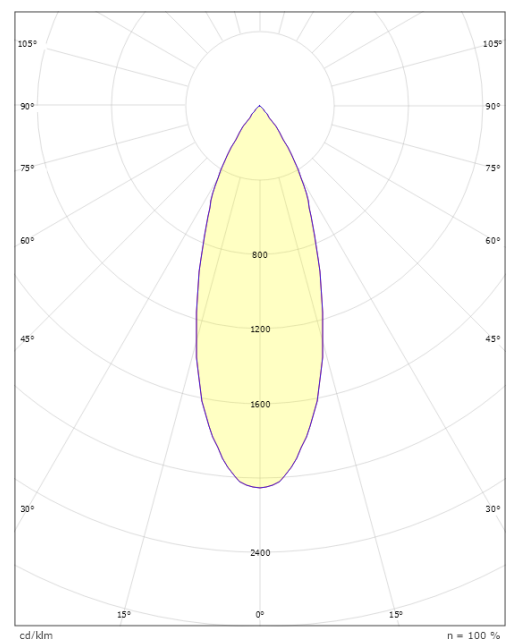

Zip Tube Micro

Zip Tube Micro Zwart 360lm 2700K Ra 98 Faseafsnijding

Artikelcode: 320604
EAN: 7021983206046

Elektrisch

System wattage: 7W
Spanning: 220-240V
Max. armaturen per stroomonderbreker: B10: 180, B16: 290, C10: 180, C16: 290

Lichttechniek

Soort lichtbron: LED
Luminous flux: 360lm
Werkzaamheid: 51 lm/W
Kleurtemperatuur: 2700K
Kleurweergave (CRI): Ra 98
MacAdams factor: SDCM: 2
Levensduur: L90/B10>50,000
Lichtverdeling: Direct
Optiek: Reflector medium
Bundelhoek: 40°
UGR: UGR<19

Controle/dimmen

Type: Faseafsnijding

Bescherming

Isolatieklasse: Klasse II
IP Klasse: IP20

Energie en goedkeuringen

Bevat een lichtbron met energieklasse: F

Materiaal en afwerking

Behuizing: Aluminium
Kleur: Zwart (RAL 9004)
Materiaal afdekking: UV-stabilized polycarbonate

Montage/Aansluiting

Montage: Opbouw, Binnen
Aansluiting: Zip rail (adapter inbegrepen)

Afmetingen

Lengte (mm) L: 135
Breedte (mm) W: 39
Hoogte (mm) H: 135
Gewicht (kg) bruto/netto: 0.3 / 0.25

Verpakking

Verpakkingsafmetingen (mm): 135 x 39 x 135

cd/kdm
— C0/C180
— C90/C270

7 0 2 1 9 8 3 2 0 6 0 4 6