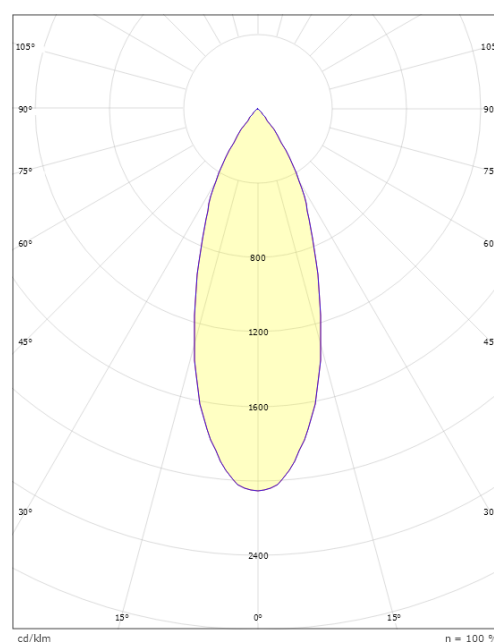

Zip Tube Micro

Zip Tube Micro Zwart 360lm 2700K Ra 98 Faseafsnijding

Artikelcode: 320604
EAN: 7021983206046

Elektrisch

System wattage: 7W
Spanning: 220-240V
Max. armaturen per stroomonderbreker: B10: 180, B16: 290, C10: 180, C16: 290

Lichttechniek

Soort lichtbron: LED
Luminous flux: 360lm
Werkzaamheid: 51 lm/W
Kleurtemperatuur: 2700K
Kleurweergave (CRI): Ra 98
MacAdams factor: SDCM: 2
Levensduur: L90/B10>50,000
Lichtverdeling: Direct
Optiek: Reflector medium
Bundelhoek: 40°
UGR: UGR<19

Controle/dimmen

Type: Faseafsnijding

Bescherming

Isolatieklasse: Klasse II
IP Klasse: IP20

Energie en goedkeuringen

Bevat een lichtbron met energieklasse: F

Materiaal en afwerking

Behuizing: Aluminium
Kleur: Zwart (RAL 9004)
Materiaal afdekking: UV-stabilized polycarbonate

Montage/Aansluiting

Montage: Opbouw, Binnen
Aansluiting: Zip rail (adapter inbegrepen)

Afmetingen

Lengte (mm) L: 135
Breedte (mm) W: 39
Hoogte (mm) H: 135
Gewicht (kg) bruto/netto: 0.3 / 0.25

Verpakking

Verpakkingsafmetingen (mm): 135 x 39 x 135

cd/km
— C0/C180
— C90/C270

7 0 2 1 9 8 3 2 0 6 0 4 6