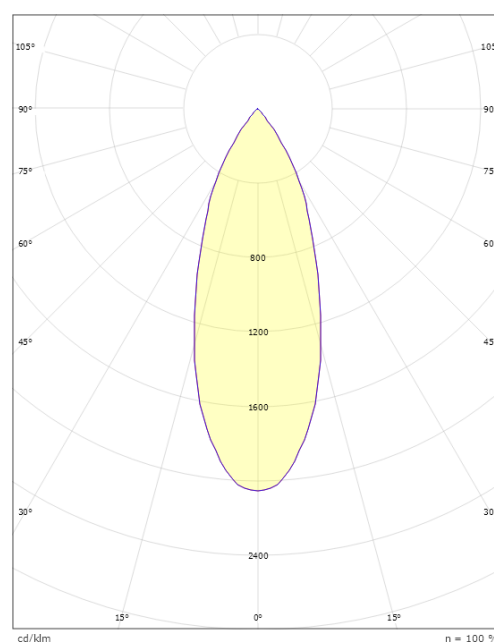

Lichttechniek

Soort lichtbron: LED
Luminous flux: 360lm
Werkzaamheid: 51 lm/W
Kleurtemperatuur: 2700K
Kleurweergave (CRI): Ra 98
MacAdams factor: SDCM: 2
Levensduur: L90/B10>50,000
Lichtverdeling: Direct
Optiek: Reflector medium
Bundelhoek: 40°
UGR: UGR<19

Montage/Aansluiting

Montage: Opbouw, Binnen
Aansluiting: Zip rail (adapter inbegrepen)

Afmetingen

Lengte (mm) L: 135
Breedte (mm) W: 39
Hoogte (mm) H: 135
Gewicht (kg) bruto/netto: 0.3 / 0.25

Verpakking

Verpakkingsafmetingen (mm): 135 x 39 x 135

cd/kdm

$\eta = 100\%$

— C0/C180
— C90/C270

7 0 2 1 9 8 3 2 0 6 0 4 6