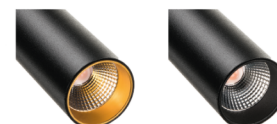

Lichttechniek

Soort lichtbron: LED
Luminous flux: 360lm
Werkzaamheid: 51 lm/W
Kleurtemperatuur: 2700K
Kleurweergave (CRI): Ra 98
MacAdams factor: SDCM: 2
Levensduur: L90/B10>50,000
Lichtverdeling: Direct
Optiek: Reflector medium
Bundelhoek: 40°
UGR: UGR<19

Controle/dimmen

Type: Faseafsnijding

Bescherming

Isolatieklasse: Klasse II
IP Klasse: IP20

Energie en goedkeuringen

Bevat een lichtbron met energieklasse: F

Materiaal en afwerking

Behuizing: Aluminium
Kleur: Zwart (RAL 9004)
Materiaal afdekking: UV-stabilized polycarbonate

Montage/Aansluiting

Montage: Opbouw, Binnen
Aansluiting: Zip rail (adapter inbegrepen)

Afmetingen

Lengte (mm) L: 135
Breedte (mm) W: 39
Hoogte (mm) H: 135
Gewicht (kg) bruto/netto: 0.3 / 0.25

Verpakking

Verpakkingsafmetingen (mm): 135 x 39 x 135