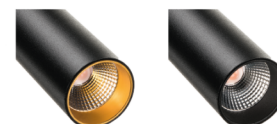

Verpakking

Verpakkingsafmetingen (mm): 135 x 39 x 135

cd/km
— C0/C180
— C90/C270

7 0 2 1 9 8 3 2 0 6 0 4 6