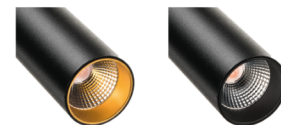

Verpakking

Verpakkingsafmetingen (mm): 135 x 39 x 135

cd/kdm
— C0/C180
— C90/C270

7 0 2 1 9 8 3 2 0 6 0 4 6