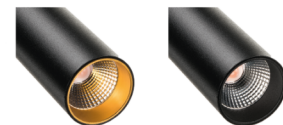

Controle/dimmen

Type: Faseafsnijding

Bescherming

Isolatieklasse: Klasse II
IP Klasse: IP20

Energie en goedkeuringen

Bevat een lichtbron met energieklasse: F

Materiaal en afwerking

Behuizing: Aluminium
Kleur: Zwart (RAL 9004)
Materiaal afdekking: UV-stabilized polycarbonate

Montage/Aansluiting

Montage: Opbouw, Binnen
Aansluiting: Zip rail (adapter inbegrepen)

Afmetingen

Lengte (mm) L: 135
Breedte (mm) W: 39
Hoogte (mm) H: 135
Gewicht (kg) bruto/netto: 0.3 / 0.25

Verpakking

Verpakkingsafmetingen (mm): 135 x 39 x 135