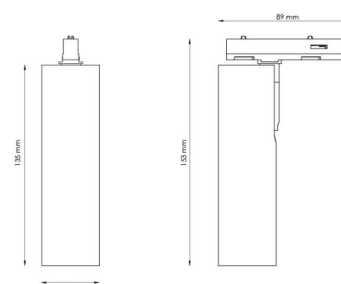

Montage/Aansluiting

Montage: Opbouw, Binnen
Aansluiting: Zip rail (adapter inbegrepen)

Afmetingen

Lengte (mm) L: 135
Breedte (mm) W: 39
Hoogte (mm) H: 135
Gewicht (kg) bruto/netto: 0.3 / 0.25

Verpakking

Verpakkingsafmetingen (mm): 135 x 39 x 135