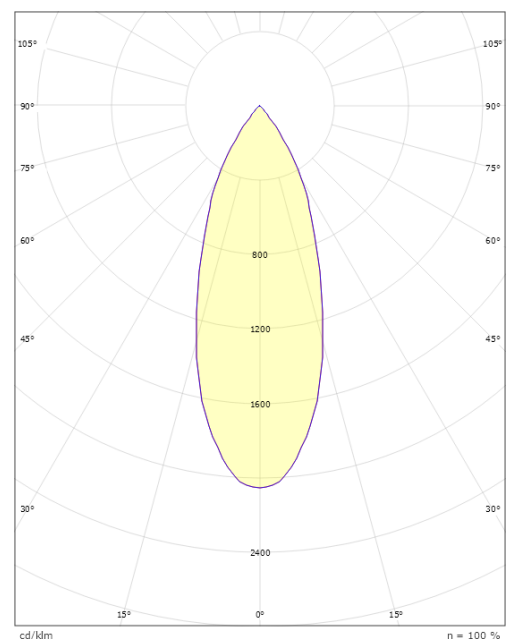

Lichttechniek

Soort lichtbron: LED
Luminous flux: 360lm
Werkzaamheid: 51 lm/W
Kleurtemperatuur: 2700K
Kleurweergave (CRI): Ra 98
MacAdams factor: SDCM: 2
Levensduur: L90/B10>50,000
Lichtverdeling: Direct
Optiek: Reflector medium
Bundelhoek: 40°
UGR: UGR<19

Montage/Aansluiting

Montage: Opbouw, Binnen
Aansluiting: Zip rail (adapter inbegrepen)

Afmetingen

Lengte (mm) L: 135
Breedte (mm) W: 39
Hoogte (mm) H: 135
Gewicht (kg) bruto/netto: 0.3 / 0.25

Verpakking

Verpakkingsafmetingen (mm): 135 x 39 x 135