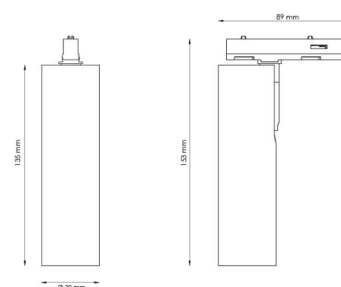

### Montage/Aansluiting

Montage: Opbouw, Binnen  
Aansluiting: Zip rail (adapter inbegrepen)

### Afmetingen

Lengte (mm) L: 135  
Breedte (mm) W: 39  
Hoogte (mm) H: 135  
Gewicht (kg) bruto/netto: 0.3 / 0.25

### Verpakking

Verpakkingsafmetingen (mm): 135 x 39 x 135

cd/km  
— C0/C180  
— C90/C270

7 0 2 1 9 8 3 2 0 6 0 4 6