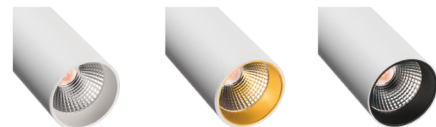

Zip Tube Micro

Zip Tube Micro Wit 370lm 3000K Ra 98 Faseafsnijding

Artikelcode: 320601
EAN: 7021983206015

Elektrisch

System wattage: 7W
Spanning: 220-240V
Max. armaturen per stroomonderbreker: B10: 180, B16: 290, C10: 180, C16: 290

Lichttechniek

Soort lichtbron: LED
Luminous flux: 370lm
Werkzaamheid: 53 lm/W
Kleurtemperatuur: 3000K
Kleurweergave (CRI): Ra 98
MacAdams factor: SDCM: 2
levensduur: L90/B10>50,000
Lichtverdeling: Direct
Optiek: Reflector medium
Bundelhoek: 40°
UGR: UGR<19

Controle/dimmen

Type: Faseafsnijding

Bescherming

Isolatieklasse: Klasse II
IP Klasse: IP20

Energie en goedkeuringen

Bevat enn lichtbron met energieklasse: F

Materiaal en afwerking

Behuizing: Aluminium
Kleur: Wit (RAL 9003)
Materiaal afdekking: UV-stabilized polycarbonate

Montage/Aansluiting

Montage: Opbouw, Binnen
Aansluiting: Zip rail (adapter inbegrepen)

Afmetingen

Lengte (mm) L: 135
Breedte (mm) W: 39
Hoogte (mm) H: 135
Gewicht (kg) bruto/netto: 0.3 / 0.25

Verpakking

Verpakkingsafmetingen (mm): 135 x 39 x 135