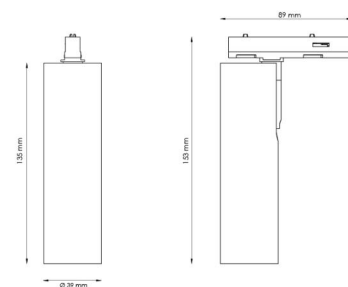

### Montage/Aansluiting

Montage: Opbouw, Binnen  
Aansluiting: Zip rail (adapter inbegrepen)

### Afmetingen

Lengte (mm) L: 135  
Breedte (mm) W: 39  
Hoogte (mm) H: 135  
Gewicht (kg) bruto/netto: 0.3 / 0.25

### Verpakking

Verpakkingsafmetingen (mm): 135 x 39 x 135

cd/m<sup>2</sup>  
— C0/C180  
— C90/C270

7 0 2 1 9 8 3 2 0 6 0 1 5