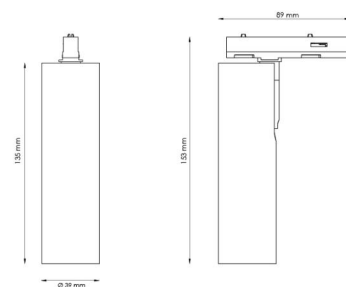

### Montage/Aansluiting

Montage: Opbouw, Binnen  
Aansluiting: Zip rail (adapter inbegrepen)

### Afmetingen

Lengte (mm) L: 135  
Breedte (mm) W: 39  
Hoogte (mm) H: 135  
Gewicht (kg) bruto/netto: 0.3 / 0.25

### Verpakking

Verpakkingsafmetingen (mm): 135 x 39 x 135

— C0/C180  
— C90/C270

7 0 2 1 9 8 3 2 0 6 0 1 5