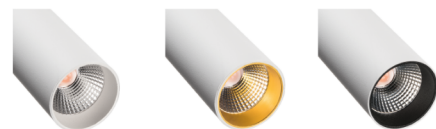

Zip Tube Micro

Zip Tube Micro Wit 370lm 3000K Ra 98 Faseafsnijding

Artikelcode: 320601
EAN: 7021983206015

Elektrisch

System wattage: 7W
Spanning: 220-240V
Max. armaturen per stroomonderbreker: B10: 180, B16: 290, C10: 180, C16: 290

Lichttechniek

Soort lichtbron: LED
Luminous flux: 370lm
Werkzaamheid: 53 lm/W
Kleurtemperatuur: 3000K
Kleurweergave (CRI): Ra 98
MacAdams factor: SDCM: 2
levensduur: L90/B10>50,000
Lichtverdeling: Direct
Optiek: Reflector medium
Bundelhoek: 40°
UGR: UGR<19

Controle/dimmen

Type: Faseafsnijding

Bescherming

Isolatieklasse: Klasse II
IP Klasse: IP20

Energie en goedkeuringen

Bevat enn lichtbron met energieklasse: F

Materiaal en afwerking

Behuizing: Aluminium
Kleur: Wit (RAL 9003)
Materiaal afdekking: UV-stabilized polycarbonate

Montage/Aansluiting

Montage: Opbouw, Binnen
Aansluiting: Zip rail (adapter inbegrepen)

Afmetingen

Lengte (mm) L: 135
Breedte (mm) W: 39
Hoogte (mm) H: 135
Gewicht (kg) bruto/netto: 0.3 / 0.25

Verpakking

Verpakkingsafmetingen (mm): 135 x 39 x 135