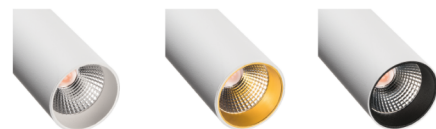

Zip Tube Micro

Zip Tube Micro Wit 370lm 3000K Ra 98 Faseafsnijding

Artikelcode: 320601
EAN: 7021983206015

Elektrisch

System wattage: 7W
Spanning: 220-240V
Max. armaturen per stroomonderbreker: B10: 180, B16: 290, C10: 180, C16: 290

Lichttechniek

Soort lichtbron: LED
Luminous flux: 370lm
Werkzaamheid: 53 lm/W
Kleurtemperatuur: 3000K
Kleurweergave (CRI): Ra 98
MacAdams factor: SDCM: 2
levensduur: L90/B10>50,000
Lichtverdeling: Direct
Optiek: Reflector medium
Bundelhoek: 40°
UGR: UGR<19

Controle/dimmen

Type: Faseafsnijding

Bescherming

Isolatieklasse: Klasse II
IP Klasse: IP20

Energie en goedkeuringen

Bevat een lichtbron met energieklasse: F

Materiaal en afwerking

Behuizing: Aluminium
Kleur: Wit (RAL 9003)
Materiaal afdekking: UV-stabilized polycarbonate

Montage/Aansluiting

Montage: Opbouw, Binnen
Aansluiting: Zip rail (adapter inbegrepen)

Afmetingen

Lengte (mm) L: 135
Breedte (mm) W: 39
Hoogte (mm) H: 135
Gewicht (kg) bruto/netto: 0.3 / 0.25

Verpakking

Verpakkingsafmetingen (mm): 135 x 39 x 135