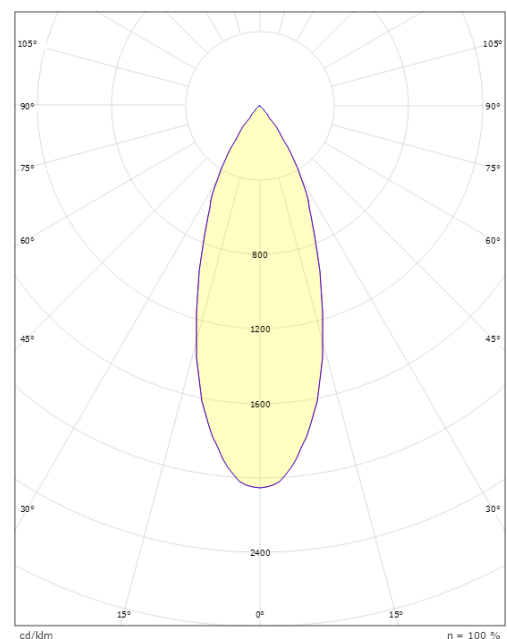

Zip Tube Micro

Zip Tube Micro Wit 370lm 3000K Ra 98 Faseafsnijding

Artikelcode: 320601
EAN: 7021983206015

Elektrisch

System wattage: 7W
Spanning: 220-240V
Max. armaturen per stroomonderbreker: B10: 180, B16: 290, C10: 180, C16: 290

Lichttechniek

Soort lichtbron: LED
Luminous flux: 370lm
Werkzaamheid: 53 lm/W
Kleurtemperatuur: 3000K
Kleurweergave (CRI): Ra 98
MacAdams factor: SDCM: 2
levensduur: L90/B10>50,000
Lichtverdeling: Direct
Optiek: Reflector medium
Bundelhoek: 40°
UGR: UGR<19

Controle/dimmen

Type: Faseafsnijding

Bescherming

Isolatieklasse: Klasse II
IP Klasse: IP20

Energie en goedkeuringen

Bevat enn lichtbron met energieklasse: F

Materiaal en afwerking

Behuizing: Aluminium
Kleur: Wit (RAL 9003)
Materiaal afdekking: UV-stabilized polycarbonate

Montage/Aansluiting

Montage: Opbouw, Binnen
Aansluiting: Zip rail (adapter inbegrepen)

Afmetingen

Lengte (mm) L: 135
Breedte (mm) W: 39
Hoogte (mm) H: 135
Gewicht (kg) bruto/netto: 0.3 / 0.25

Verpakking

Verpakkingsafmetingen (mm): 135 x 39 x 135

cd/m²
— C0/C180
— C90/C270

7 0 2 1 9 8 3 2 0 6 0 1 5