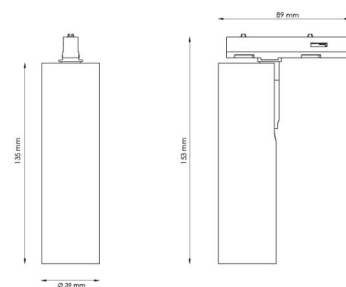

Montage/Aansluiting

Montage: Opbouw, Binnen
Aansluiting: Zip rail (adapter inbegrepen)

Afmetingen

Lengte (mm) L: 135
Breedte (mm) W: 39
Hoogte (mm) H: 135
Gewicht (kg) bruto/netto: 0.3 / 0.25

Verpakking

Verpakkingsafmetingen (mm): 135 x 39 x 135