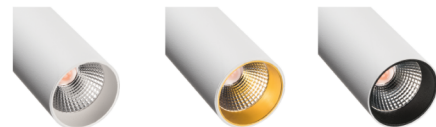

Verpakking

Verpakkingsafmetingen (mm): 135 x 39 x 135

cd/m²
— C0/C180
— C90/C270

7 0 2 1 9 8 3 2 0 6 0 1 5