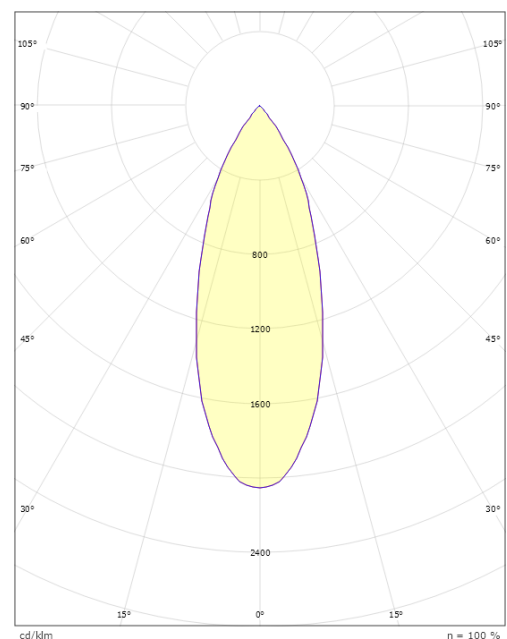

Lichttechniek

Soort lichtbron: LED
Luminous flux: 370lm
Werkzaamheid: 53 lm/W
Kleurtemperatuur: 3000K
Kleurweergave (CRI): Ra 98
MacAdams factor: SDCM: 2
levensduur: L90/B10>50,000
Lichtverdeling: Direct
Optiek: Reflector medium
Bundelhoek: 40°
UGR: UGR<19

Montage/Aansluiting

Montage: Opbouw, Binnen
Aansluiting: Zip rail (adapter inbegrepen)

Afmetingen

Lengte (mm) L: 135
Breedte (mm) W: 39
Hoogte (mm) H: 135
Gewicht (kg) bruto/netto: 0.3 / 0.25

Verpakking

Verpakkingsafmetingen (mm): 135 x 39 x 135