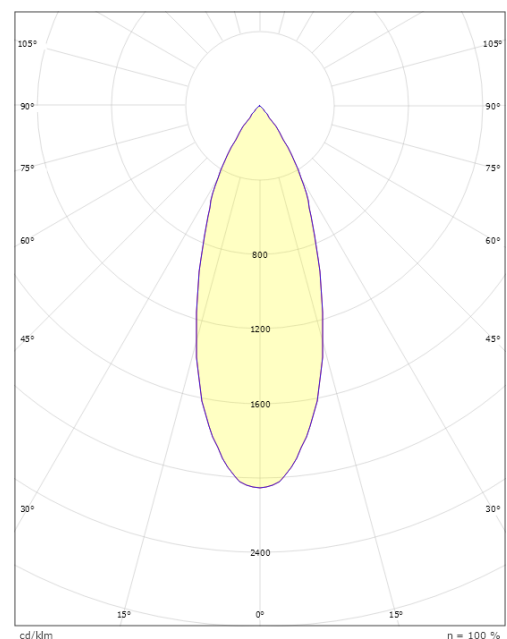

Zip Tube Micro Pendel

Zip Tube Micro Pendel Zwart 360lm 2700K Ra 98 Faseafsnijding

Artikelcode: 320628
EAN: 7021983206282

Elektrisch

System wattage: 7W
Spanning: 220-240V

Lichttechniek

Soort lichtbron: LED
Luminous flux: 360lm
Werkzaamheid: 51 lm/W
Kleurtemperatuur: 2700K
Kleurweergave (CRI): Ra 98
MacAdams factor: SDCM: 2
levensduur: L90/B10>50,000
Lichtverdeling: Direct
Optiek: Reflector medium
Bundelhoek: 40°
UGR: UGR<19

Verpakking

Verpakkingsafmetingen (mm): 204 x 39 x 204

cd/kdm

$\eta = 100\%$

— C0/C180
— C90/C270

7 0 2 1 9 8 3 2 0 6 2 8 2