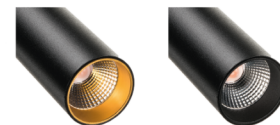

Verpakking

Verpakkingsafmetingen (mm): 204 x 39 x 204

cd/kdm

$\eta = 100\%$

— C0/C180
— C90/C270