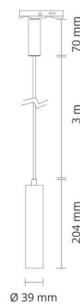

Zip Tube Micro Pendel

Zip Tube Micro Pendel Zwart 360lm 2700K Ra 98 Faseafsnijding

Artikelcode: 320628
EAN: 7021983206282

Elektrisch

System wattage: 7W
Spanning: 220-240V

Lichttechniek

Soort lichtbron: LED
Luminous flux: 360lm
Werkzaamheid: 51 lm/W
Kleurtemperatuur: 2700K
Kleurweergave (CRI): Ra 98
MacAdams factor: SDCM: 2
levensduur: L90/B10>50,000
Lichtverdeling: Direct
Optiek: Reflector medium
Bundelhoek: 40°
UGR: UGR<19

Controle/dimmen

Type: Faseafsnijding

Bescherming

Isolatieklasse: Klasse II
IP Klasse: IP20

Energie en goedkeuringen

Bevat enn lichtbron met energieklasse: F

Materiaal en afwerking

Behuizing: Aluminium
Kleur: Zwart (RAL 9004)
Materiaal afdekking: UV-stabilized polycarbonate

Montage/Aansluiting

Montage: Opbouw, Binnen
Module: Pendelarmatuur
Aansluiting: Zip rail (adapter inbegrepen)

Afmetingen

Lengte (mm) L: 204
Breedte (mm) W: 39
Hoogte (mm) H: 204
Gewicht (kg) bruto/netto: 0.476 / 0.397

Verpakking

Verpakkingsafmetingen (mm): 204 x 39 x 204

cd/kdm

$\eta = 100\%$

— C0/C180
— C90/C270

7 0 2 1 9 8 3 2 0 6 2 8 2