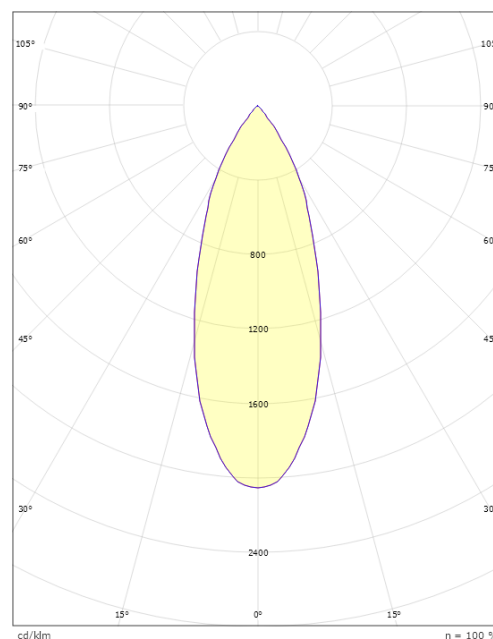

Zip Tube Micro Pendel

Zip Tube Micro Pendel Zwart 360lm 2700K Ra 98 Faseafsnijding

Artikelcode: 320628
EAN: 7021983206282

Elektrisch

System wattage: 7W
Spanning: 220-240V

Lichttechniek

Soort lichtbron: LED
Luminous flux: 360lm
Werkzaamheid: 51 lm/W
Kleurtemperatuur: 2700K
Kleurweergave (CRI): Ra 98
MacAdams factor: SDCM: 2
levensduur: L90/B10>50,000
Lichtverdeling: Direct
Optiek: Reflector medium
Bundelhoek: 40°
UGR: UGR<19

Controle/dimmen

Type: Faseafsnijding

Bescherming

Isolatieklasse: Klasse II
IP Klasse: IP20

Energie en goedkeuringen

Bevat enn lichtbron met energieklasse: F

Materiaal en afwerking

Behuizing: Aluminium
Kleur: Zwart (RAL 9004)
Materiaal afdekking: UV-stabilized polycarbonate

Montage/Aansluiting

Montage: Opbouw, Binnen
Module: Pendelarmatuur
Aansluiting: Zip rail (adapter inbegrepen)

Afmetingen

Lengte (mm) L: 204
Breedte (mm) W: 39
Hoogte (mm) H: 204
Gewicht (kg) bruto/netto: 0.476 / 0.397

Verpakking

Verpakkingsafmetingen (mm): 204 x 39 x 204

cd/m²
— C0/C180
— C90/C270

7 0 2 1 9 8 3 2 0 6 2 8 2