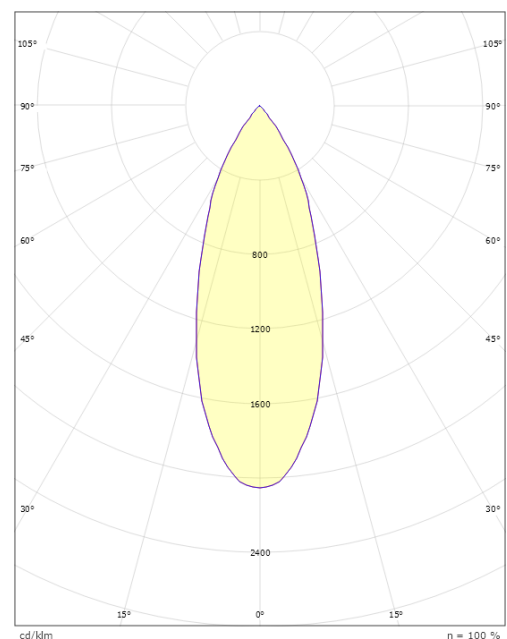

Zip Tube Micro Pendel

Zip Tube Micro Pendel Zwart 360lm 2700K Ra 98 Faseafsnijding

Artikelcode: 320628
EAN: 7021983206282

Elektrisch

System wattage: 7W
Spanning: 220-240V

Lichttechniek

Soort lichtbron: LED
Luminous flux: 360lm
Werkzaamheid: 51 lm/W
Kleurtemperatuur: 2700K
Kleurweergave (CRI): Ra 98
MacAdams factor: SDCM: 2
levensduur: L90/B10>50,000
Lichtverdeling: Direct
Optiek: Reflector medium
Bundelhoek: 40°
UGR: UGR<19

Controle/dimmen

Type: Faseafsnijding

Bescherming

Isolatieklasse: Klasse II
IP Klasse: IP20

Energie en goedkeuringen

Bevat enn lichtbron met energieklasse: F

Materiaal en afwerking

Behuizing: Aluminium
Kleur: Zwart (RAL 9004)
Materiaal afdekking: UV-stabilized polycarbonate

Montage/Aansluiting

Montage: Opbouw, Binnen
Module: Pendelarmatuur
Aansluiting: Zip rail (adapter inbegrepen)

Afmetingen

Lengte (mm) L: 204
Breedte (mm) W: 39
Hoogte (mm) H: 204
Gewicht (kg) bruto/netto: 0.476 / 0.397

Verpakking

Verpakkingsafmetingen (mm): 204 x 39 x 204

cd/m²
— C0/C180
— C90/C270

7 0 2 1 9 8 3 2 0 6 2 8 2