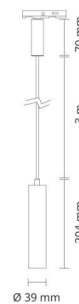

Zip Tube Micro Pendel

Zip Tube Micro Pendel Zwart 360lm 2700K Ra 98 Faseafsnijding

Artikelcode: 320628
EAN: 7021983206282

Elektrisch

System wattage: 7W
Spanning: 220-240V

Lichttechniek

Soort lichtbron: LED
Luminous flux: 360lm
Werkzaamheid: 51 lm/W
Kleurtemperatuur: 2700K
Kleurweergave (CRI): Ra 98
MacAdams factor: SDCM: 2
levensduur: L90/B10>50,000
Lichtverdeling: Direct
Optiek: Reflector medium
Bundelhoek: 40°
UGR: UGR<19

Controle/dimmen

Type: Faseafsnijding

Bescherming

Isolatieklasse: Klasse II
IP Klasse: IP20

Energie en goedkeuringen

Bevat enn lichtbron met energieklasse: F

Materiaal en afwerking

Behuizing: Aluminium
Kleur: Zwart (RAL 9004)
Materiaal afdekking: UV-stabilized polycarbonate

Montage/Aansluiting

Montage: Opbouw, Binnen
Module: Pendelarmatuur
Aansluiting: Zip rail (adapter inbegrepen)

Afmetingen

Lengte (mm) L: 204
Breedte (mm) W: 39
Hoogte (mm) H: 204
Gewicht (kg) bruto/netto: 0.476 / 0.397

Verpakking

Verpakkingsafmetingen (mm): 204 x 39 x 204

cd/m²
— C0/C180
— C90/C270

7 0 2 1 9 8 3 2 0 6 2 8 2