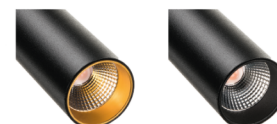

Verpakking

Verpakkingsafmetingen (mm): 204 x 39 x 204

cd/m²
— C0/C180
— C90/C270