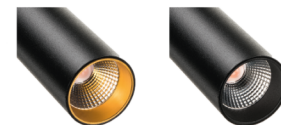

Verpakking

Verpakkingsafmetingen (mm): 204 x 39 x 204

cd/m²
— C0/C180
— C90/C270