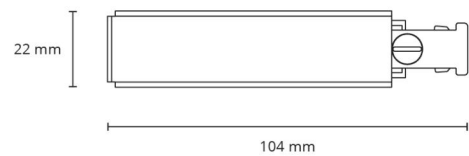

Behuizing: Polyamid (PA)
Kleur: Zwart (RAL 9004)

Montage/Aansluiting

Montage: Opbouw, Binnen
Module: slim
Kabel: Alleen vaste kabel

Afmetingen

Lengte (mm) L: 104
Breedte (mm) W: 22
Hoogte (mm) H: 22
Gewicht (kg) bruto/netto: 0.056 / 0.049

Verpakking

Verpakkingsafmetingen (mm): 104 x 22 x 22

7 0 2 1 9 8 0 3 0 4 0 2 8