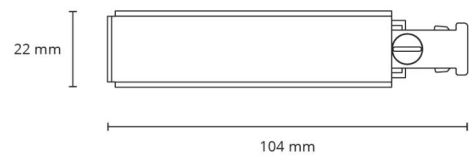

### Montage/Aansluiting

Montage: Opbouw, Binnen  
Module: slim  
Kabel: Alleen vaste kabel

### Afmetingen

Lengte (mm) L: 104  
Breedte (mm) W: 22  
Hoogte (mm) H: 22  
Gewicht (kg) bruto/netto: 0.056 / 0.049

### Verpakking

Verpakkingsafmetingen (mm): 104 x 22 x 22

7 0 2 1 9 8 0 3 0 4 0 2 8