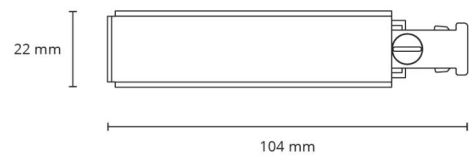

Behuizing: Polyamid (PA)
Kleur: Wit (RAL 9003)

Montage/Aansluiting

Montage: Opbouw, Binnen
Module: slim
Kabel: Alleen vaste kabel

Afmetingen

Lengte (mm) L: 104
Breedte (mm) W: 22
Hoogte (mm) H: 22
Gewicht (kg) bruto/netto: 0.056 / 0.049

Verpakking

Verpakkingsafmetingen (mm): 104 x 22 x 22

7 0 2 1 9 8 0 3 0 4 0 1 1