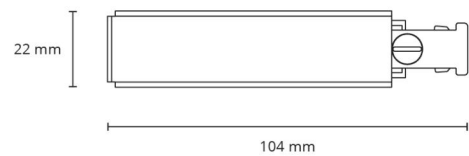

Zip 230V

Zip 230V slim Wit Eindstuk met voeding

Artikelcode: 30401
EAN: 7021980304011

Elektrisch

Spanning: 220-240V

Bescherming

Isolatieklasse: Klasse I

Materiaal en afwerking

Behuizing: Polyamid (PA)
Kleur: Wit (RAL 9003)

Montage/Aansluiting

Montage: Opbouw, Binnen
Module: slim
Kabel: Alleen vaste kabel

Afmetingen

Lengte (mm) L: 104
Breedte (mm) W: 22
Hoogte (mm) H: 22
Gewicht (kg) bruto/netto: 0.056 / 0.049

Verpakking

Verpakkingsafmetingen (mm): 104 x 22 x 22

7 0 2 1 9 8 0 3 0 4 0 1 1