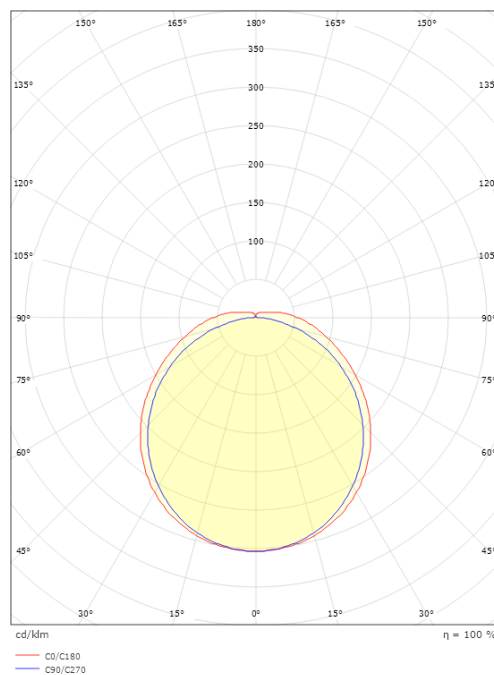

Wave 600 Wit 2140lm 3000K Ra>80 Faseafsnijding

Artikelcode: 111275
EAN: 7021981112752
Vervangt: 11265

Elektrisch

System wattage: 18W
Spanning: 220-240V
Max. armaturen per stroomonderbreker: B10: 19, B16: 30, C10: 31, C16: 51

Lichttechniek

Soort lichtbron: LED
Luminous flux: 2140lm
Werkzaamheid: 119 lm/W
Kleurtemperatuur: 3000K
Kleurweergave (CRI): Ra>80
MacAdams factor: SDCM: 3
levensduur: L70/B50>50,000
Lichtverdeling: Direct
Optiek: Opaal
Bundelhoek: 110°
UGR: UGR<25
Fotobiologische veiligheid: RG 0

Controle/dimmen

Type: Faseafsnijding

Bescherming

Isolatieklasse: Klasse I
IK Klasse: IK06
IP Klasse: IP44

Energie en goedkeuringen

Bevat enn lichtbron met energieklasse: D
BVB: Ja

Materiaal en afwerking

Behuizing: Staal, aluminium
Kleur: Wit (RAL 9003)
Materiaal afdekking: Acrylaat (PMMA)

Montage/Aansluiting

Montage: Opbouw, Binnen
Module: 600
Aansluiting: 4-polig schroefloos klemmenblok met 4x2,5mm2 aansluiting van midden tot uiteinde

Afmetingen

Lengte (mm) L: 620
Breedte (mm) W: 151
Hoogte (mm) H: 54
Gewicht (kg) bruto/netto: 2.124 / 1.77

Verpakking

Verpakkingsafmetingen (mm): 640 x 160 x 60

7 0 2 1 9 8 1 1 1 2 7 5 2