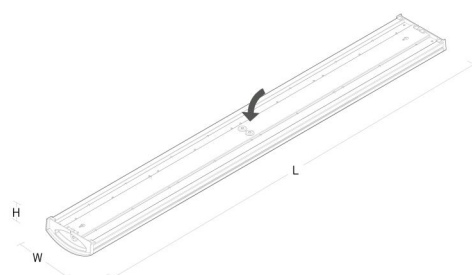

Montage/Aansluiting

Montage: Opbouw, Binnen
 Module: 600
 Aansluiting: 4-polig schroefloos klemmenblok met 4x2,5mm2 aansluiting van midden tot uiteinde

Afmetingen

Lengte (mm) L: 620
 Breedte (mm) W: 151
 Hoogte (mm) H: 54
 Gewicht (kg) bruto/netto: 2.124 / 1.77

Verpakking

Verpakkingsafmetingen (mm): 640 x 160 x 60

7 0 2 1 9 8 1 1 1 2 7 5 2