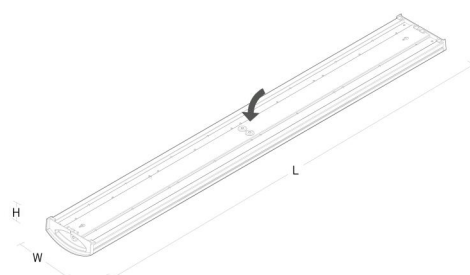

Montage/Aansluiting

Montage: Opbouw, Binnen
 Module: 600
 Aansluiting: 4-polig schroefloos klemmenblok met 4x2,5mm2 aansluiting van midden tot uiteinde

Afmetingen

Lengte (mm) L: 620
 Breedte (mm) W: 151
 Hoogte (mm) H: 54
 Gewicht (kg) bruto/netto: 2.124 / 1.77

Verpakking

Verpakkingsafmetingen (mm): 640 x 160 x 60

7 0 2 1 9 8 1 1 1 2 7 5 2