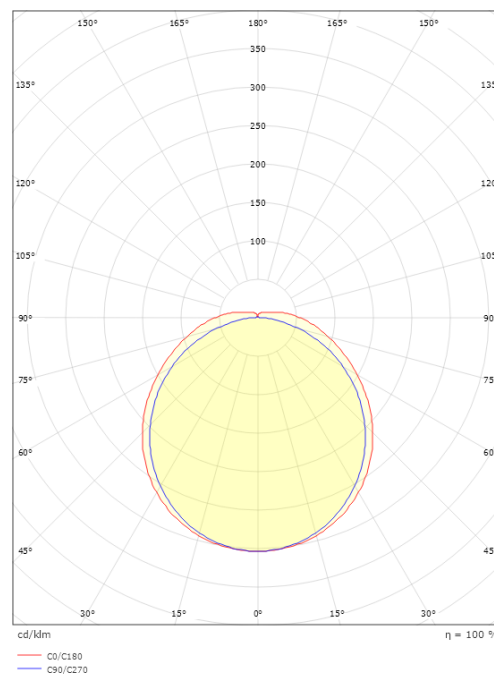

Wave 600 Wit 2140lm 3000K Ra>80 Faseafsnijding

Artikelcode: 111275
EAN: 7021981112752
Vervangt: 11265

Elektrisch

System wattage: 18W
Spanning: 220-240V
Max. armaturen per stroomonderbreker: B10: 19, B16: 30, C10: 31, C16: 51

Lichttechniek

Soort lichtbron: LED
Luminous flux: 2140lm
Werkzaamheid: 119 lm/W
Kleurtemperatuur: 3000K
Kleurweergave (CRI): Ra>80
MacAdams factor: SDCM: 3
levensduur: L70/B50>50,000
Lichtverdeling: Direct
Optiek: Opaal
Bundelhoek: 110°
UGR: UGR<25
Fotobiologische veiligheid: RG 0

Controle/dimmen

Type: Faseafsnijding

Bescherming

Isolatieklasse: Klasse I
IK Klasse: IK06
IP Klasse: IP44

Energie en goedkeuringen

Bevat enn lichtbron met energieklasse: D
BVB: Ja

Materiaal en afwerking

Behuizing: Staal, aluminium
Kleur: Wit (RAL 9003)
Materiaal afdekking: Acrylaat (PMMA)

Montage/Aansluiting

Montage: Opbouw, Binnen
Module: 600
Aansluiting: 4-polig schroefloos klemmenblok met 4x2,5mm2 aansluiting van midden tot uiteinde

Afmetingen

Lengte (mm) L: 620
Breedte (mm) W: 151
Hoogte (mm) H: 54
Gewicht (kg) bruto/netto: 2.124 / 1.77

Verpakking

Verpakkingsafmetingen (mm): 640 x 160 x 60

7 0 2 1 9 8 1 1 1 2 7 5 2