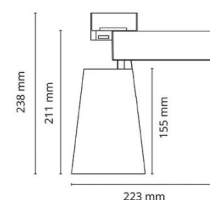

Tube(Eco)/Aneto

Tube(Eco)/Aneto 17° Reflector

Artikelcode: 300470
EAN: 7021983004703

Lichttechniek

Bundelhoek: 17°

Montage/Aansluiting

Montage: Binnen

Afmetingen

Lengte (mm) L: 75
Breedte (mm) W: 75
Hoogte (mm) H: 55
Gewicht (kg) bruto/netto: 0.17 / 0.1

Verpakking

Verpakkingsafmetingen (mm): 75 x 75 x 55

7 0 2 1 9 8 3 0 0 4 7 0 3