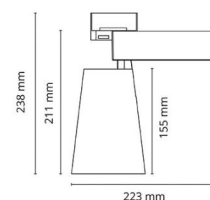

Verpakking

Verpakkingsafmetingen (mm): 75 x 75 x 55