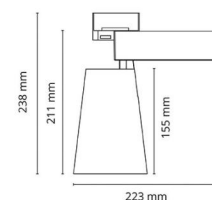

Tube(Eco)/Aneto

Tube(Eco)/Aneto 17° Reflector

Artikelcode: 300470
EAN: 7021983004703

Lichttechniek

Bundelhoek: 17°

Montage/Aansluiting

Montage: Binnen

Afmetingen

Lengte (mm) L: 75
Breedte (mm) W: 75
Hoogte (mm) H: 55
Gewicht (kg) bruto/netto: 0.17 / 0.1

Verpakking

Verpakkingsafmetingen (mm): 75 x 75 x 55

7 0 2 1 9 8 3 0 0 4 7 0 3