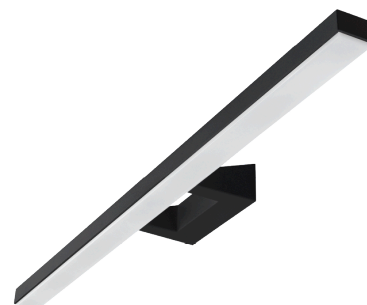

View 900 Zwart 1360lm 2700K Ra>90 Faseafsnijding

Artikelcode: 114430
EAN: 7021981144302

Elektrisch

System wattage: 28W
Spanning: 220-240V
Max. armaturen per stroomonderbreker: B10: 12, B16: 19, C10: 14, C16: 23

Lichttechniek

Soort lichtbron: LED
Luminous flux: 1360lm
Werkzaamheid: 49 lm/W
Kleurtemperatuur: 2700K
Kleurweergave (CRI): Ra>90
MacAdams factor: SDCM: 3
levensduur: L70/B10>50,000
Lichtverdeling: Direct
Optiek: Opaal
UGR: UGR<28
Fotobiologische veiligheid: RG 0

Controle/dimmen

Type: Faseafsnijding

Bescherming

Isolatieklasse: Klasse II

Energie en goedkeuringen

Bevat enn lichtbron met energieklasse: E

Materiaal en afwerking

Behuizing: Aluminium
Kleur: Zwart (RAL 9004)
Materiaal afdekking: UV-stabilized polycarbonate

Montage/Aansluiting

Montage: Opbouw, Binnen
Module: 900
Aansluiting: Schroefloos klemmenblok

Afmetingen

Lengte (mm) L: 896
Breedte (mm) W: 135
Hoogte (mm) H: 60
Diepte (D): 135
Gewicht (kg) bruto/netto: 1.621 / 1.262

Verpakking

Verpakkingsafmetingen (mm): 917 x 142 x 68

7 0 2 1 9 8 1 1 4 4 3 0 2