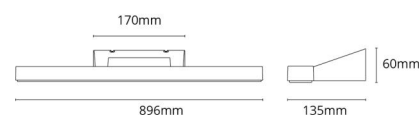

Montage/Aansluiting

Montage: Opbouw, Binnen
Module: 900
Aansluiting: Schroefloos klemmenblok

Afmetingen

Lengte (mm) L: 896
Breedte (mm) W: 135
Hoogte (mm) H: 60
Diepte (D): 135
Gewicht (kg) bruto/netto: 1.621 / 1.262

Verpakking

Verpakkingsafmetingen (mm): 917 x 142 x 68

7 0 2 1 9 8 1 1 4 4 3 0 2