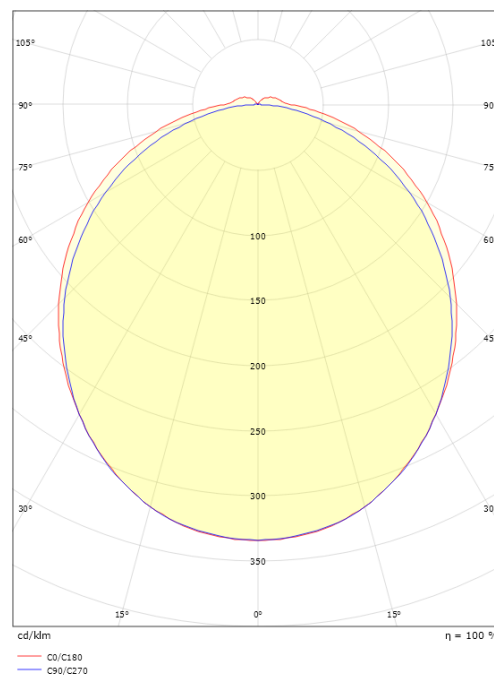

View 900 Zwart 1360lm 2700K Ra>90 Faseafsnijding

Artikelcode: 114430
EAN: 7021981144302

Elektrisch

System wattage: 28W
Spanning: 220-240V
Max. armaturen per stroomonderbreker: B10: 12, B16: 19, C10: 14, C16: 23

Lichttechniek

Soort lichtbron: LED
Luminous flux: 1360lm
Werkzaamheid: 49 lm/W
Kleurtemperatuur: 2700K
Kleurweergave (CRI): Ra>90
MacAdams factor: SDCM: 3
levensduur: L70/B10>50,000
Lichtverdeling: Direct
Optiek: Opaal
UGR: UGR<28
Fotobiologische veiligheid: RG 0

Controle/dimmen

Type: Faseafsnijding

Bescherming

Isolatieklasse: Klasse II

Energie en goedkeuringen

Bevat enn lichtbron met energieklasse: E

Materiaal en afwerking

Behuizing: Aluminium
Kleur: Zwart (RAL 9004)
Materiaal afdekking: UV-stabilized polycarbonate

Montage/Aansluiting

Montage: Opbouw, Binnen
Module: 900
Aansluiting: Schroefloos klemmenblok

Afmetingen

Lengte (mm) L: 896
Breedte (mm) W: 135
Hoogte (mm) H: 60
Diepte (D): 135
Gewicht (kg) bruto/netto: 1.621 / 1.262

Verpakking

Verpakkingsafmetingen (mm): 917 x 142 x 68

7 0 2 1 9 8 1 1 4 4 3 0 2