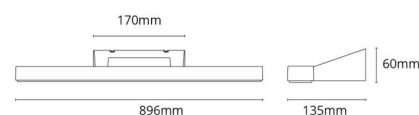

Materiaal en afwerking

Behuizing: Aluminium
Kleur: Matwit (RAL 9003)
Materiaal afdekking: UV-stabilized polycarbonate

Montage/Aansluiting

Montage: Opbouw, Binnen
Module: 900
Aansluiting: Schroefloos klemmenblok

Afmetingen

Lengte (mm) L: 896
Breedte (mm) W: 135
Hoogte (mm) H: 60
Diepte (D): 135
Gewicht (kg) bruto/netto: 1.621 / 1.262

Verpakking

Verpakkingsafmetingen (mm): 917 x 142 x 68

7 0 2 1 9 8 1 1 4 3 1 2