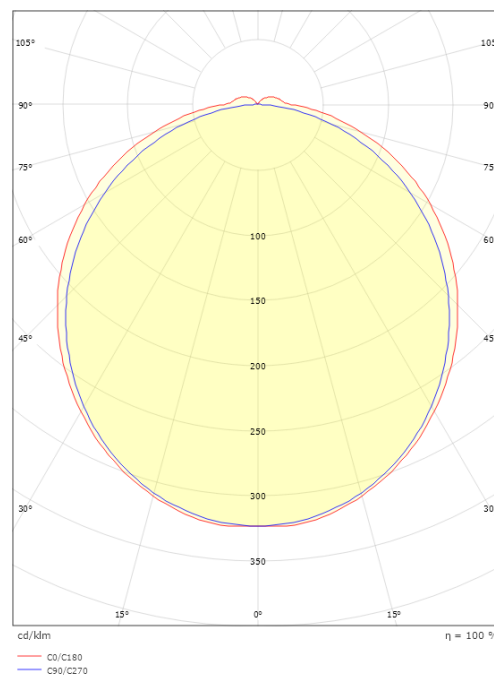

Lichttechniek

Soort lichtbron: LED
 Luminous flux: 1820lm
 Werkzaamheid: 65 lm/W
 Kleurtemperatuur: 3000K
 Kleurweergave (CRI): Ra>90
 MacAdams factor: SDCM: 3
 levensduur: L70/B10>50,000
 Lichtverdeling: Direct
 Optiek: Opaal
 UGR: UGR<28
 Fotobiologische veiligheid: RG 0

Afmetingen

Lengte (mm) L: 896
 Breedte (mm) W: 135
 Hoogte (mm) H: 60
 Diepte (D): 135
 Gewicht (kg) bruto/netto: 1.621 / 1.262

Verpakking

Verpakkingsafmetingen (mm): 917 x 142 x 68

7 0 2 1 9 8 1 1 4 3 1 2