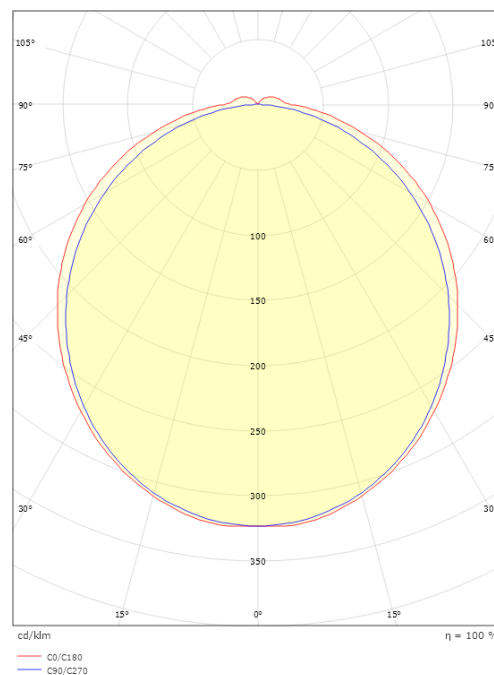

Lichttechniek

Soort lichtbron: LED
Luminous flux: 1820lm
Werkzaamheid: 65 lm/W
Kleurtemperatuur: 3000K
Kleurweergave (CRI): Ra>90
MacAdams factor: SDCM: 3
levensduur: L70/B10>50,000
Lichtverdeling: Direct
Optiek: Opaal
UGR: UGR<28
Fotobiologische veiligheid: RG 0

Afmetingen

Lengte (mm) L: 896
Breedte (mm) W: 135
Hoogte (mm) H: 60
Diepte (D): 135
Gewicht (kg) bruto/netto: 1.621 / 1.262

Verpakking

Verpakkingsafmetingen (mm): 917 x 142 x 68

7 0 2 1 9 8 1 1 4 3 1 2