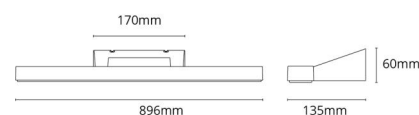

Materiaal en afwerking

Behuizing: Aluminium
 Kleur: Matwit (RAL 9003)
 Materiaal afdekking: UV-stabilized polycarbonate

Montage/Aansluiting

Montage: Opbouw, Binnen
 Module: 900
 Aansluiting: Schroefloos klemmenblok

Afmetingen

Lengte (mm) L: 896
 Breedte (mm) W: 135
 Hoogte (mm) H: 60
 Diepte (D): 135
 Gewicht (kg) bruto/netto: 1.621 / 1.262

Verpakking

Verpakkingsafmetingen (mm): 917 x 142 x 68

7 0 2 1 9 8 1 1 4 3 1 2