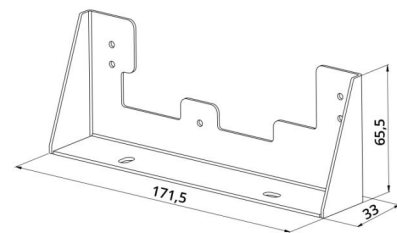

Behuizing: Staal

Kleur: Wit

Montage/Aansluiting

Montage: Opbouw, Binnen

Afmetingen

Lengte (mm) L: 180

Breedte (mm) W: 70

Hoogte (mm) H: 40

Gewicht (kg) bruto/netto: 0.2 / 0.1

Verpakking

Verpakkingsafmetingen (mm): 175 x 72 x 35

7 0 2 1 9 8 1 0 0 4 2 0 0