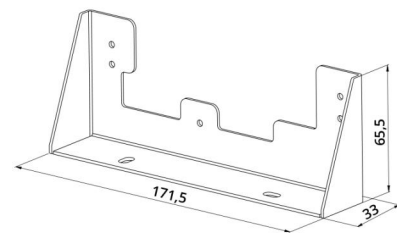

Behuizing: Staal
Kleur: Wit

Montage/Aansluiting

Montage: Opbouw, Binnen

Afmetingen

Lengte (mm) L: 180
Breedte (mm) W: 70
Hoogte (mm) H: 40
Gewicht (kg) bruto/netto: 0.2 / 0.1

Verpakking

Verpakkingsafmetingen (mm): 175 x 72 x 35