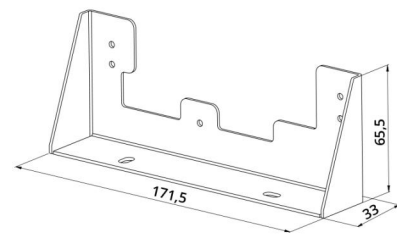

Behuizing: Staal
Kleur: Wit

Montage/Aansluiting

Montage: Opbouw, Binnen

Afmetingen

Lengte (mm) L: 180
Breedte (mm) W: 70
Hoogte (mm) H: 40
Gewicht (kg) bruto/netto: 0.2 / 0.1

Verpakking

Verpakkingsafmetingen (mm): 175 x 72 x 35