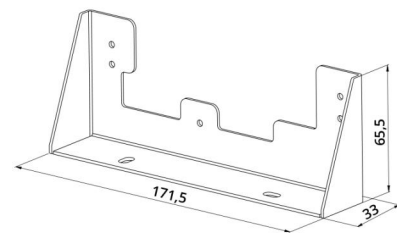

### Montage/Aansluiting

Montage: Opbouw, Binnen

### Afmetingen

Lengte (mm) L: 180  
Breedte (mm) W: 70  
Hoogte (mm) H: 40  
Gewicht (kg) bruto/netto: 0.2 / 0.1

### Verpakking

Verpakkingsafmetingen (mm): 175 x 72 x 35

7 0 2 1 9 8 1 0 0 4 2 0 0