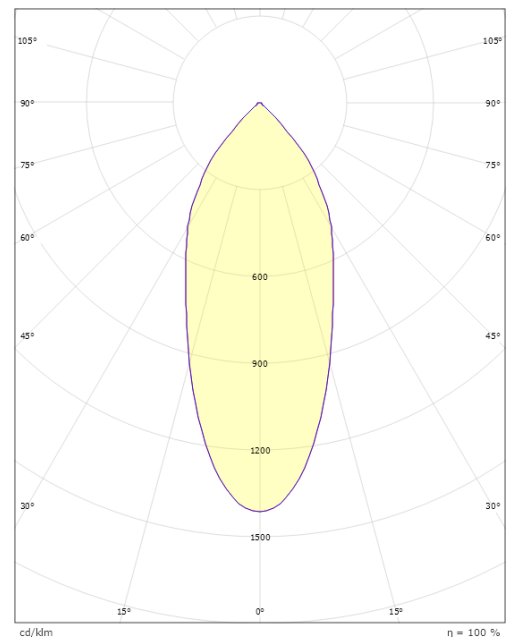

UniLED IsoSafe Blade

UniLED IsoSafe Blade Zwart 680lm 3000K Ra 98 Faseafsnijding

Artikelcode: 904333
EAN: 7021989043331

Elektrisch

System wattage: 7W
Spanning: 220-240V
Max. armaturen per stroomonderbreker: B10: 19, B16: 30, C10: 31, C16: 51

Lichttechniek

Soort lichtbron: LED
Luminous flux: 680lm
Werkzaamheid: 97 lm/W
Kleurtemperatuur: 3000K
Kleurweergave (CRI): Ra 98
MacAdams factor: SDCM: 2
Levensduur: L90/B10 > 100,000
Lichtverdeling: Direct
Optiek: Reflector
Bundelhoek: 42°

Controle/dimmen

Type: Faseafsnijding

Bescherming

Isolatieklasse: Klasse II SELV
IP Klasse: IP54

Energie en goedkeuringen

Bevat een lichtbron met energieklasse: F

Materiaal en afwerking

Behuizing: Aluminium
Kleur: Zwart (RAL 9004)
Materiaal afdekking: Gehard glas

Montage/Aansluiting

Montage: Inbouw, Binnen / Buiten
Aansluiting: Schroefloos klemmenblok

Afmetingen

Hoogte (mm) H: 37
Diameter (mm) D: 94
Cut-out (mm): 83
Inbouwdiepte plafond (mm): 35
Afstand tot brandbaar materiaal (mm): 10mm
Gewicht (kg) bruto/netto: 0.4 / 0.4

Verpakking

Verpakkingsafmetingen (mm): 115 x 100 x 95

cd/klm
— C0/C180
— C90/C270

7 0 2 1 9 8 9 0 4 3 3 1