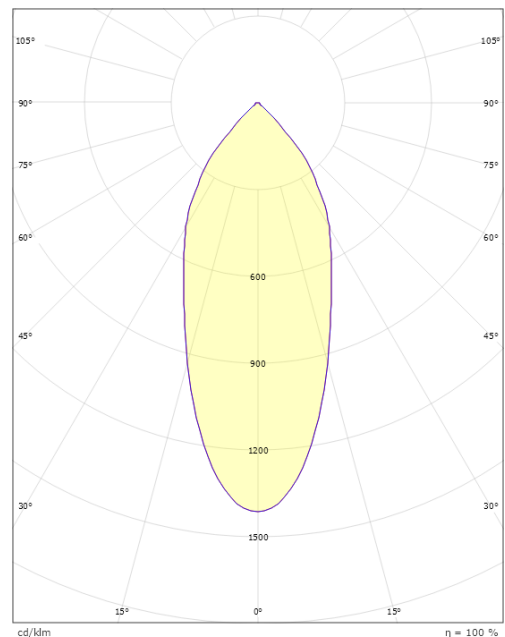

UniLED IsoSafe Blade

UniLED IsoSafe Blade Zwart 680lm 3000K Ra 98 Faseafsnijding

Artikelcode: 904333
EAN: 7021989043331

Elektrisch

System wattage: 7W
Spanning: 220-240V
Max. armaturen per stroomonderbreker: B10: 19, B16: 30, C10: 31, C16: 51

Lichttechniek

Soort lichtbron: LED
Luminous flux: 680lm
Werkzaamheid: 97 lm/W
Kleurtemperatuur: 3000K
Kleurweergave (CRI): Ra 98
MacAdams factor: SDCM: 2
Levensduur: L90/B10 > 100,000
Lichtverdeling: Direct
Optiek: Reflector
Bundelhoek: 42°

Controle/dimmen

Type: Faseafsnijding

Bescherming

Isolatieklasse: Klasse II SELV
IP Klasse: IP54

Energie en goedkeuringen

Bevat een lichtbron met energieklasse: F

Materiaal en afwerking

Behuizing: Aluminium
Kleur: Zwart (RAL 9004)
Materiaal afdekking: Gehard glas

Montage/Aansluiting

Montage: Inbouw, Binnen / Buiten
Aansluiting: Schroefloos klemmenblok

Afmetingen

Hoogte (mm) H: 37
Diameter (mm) D: 94
Cut-out (mm): 83
Inbouwdiepte plafond (mm): 35
Afstand tot brandbaar materiaal (mm): 10mm
Gewicht (kg) bruto/netto: 0.4 / 0.4

Verpakking

Verpakkingsafmetingen (mm): 115 x 100 x 95

cd/klm
— C0/C180
— C90/C270

7 0 2 1 9 8 9 0 4 3 3 1