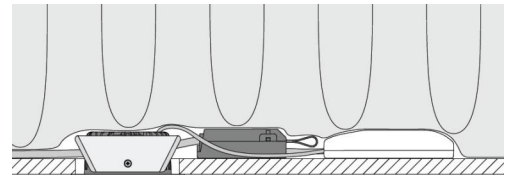

UniLED IsoSafe Blade

UniLED IsoSafe Blade Zwart 680lm 3000K Ra 98 Faseafsnijding

Artikelcode: 904333
EAN: 7021989043331

Elektrisch

System wattage: 7W
Spanning: 220-240V
Max. armaturen per stroomonderbreker: B10: 19, B16: 30, C10: 31, C16: 51

Lichttechniek

Soort lichtbron: LED
Luminous flux: 680lm
Werkzaamheid: 97 lm/W
Kleurtemperatuur: 3000K
Kleurweergave (CRI): Ra 98
MacAdams factor: SDCM: 2
Levensduur: L90/B10 > 100,000
Lichtverdeling: Direct
Optiek: Reflector
Bundelhoek: 42°

Controle/dimmen

Type: Faseafsnijding

Bescherming

Isolatieklasse: Klasse II SELV
IP Klasse: IP54

Energie en goedkeuringen

Bevat een lichtbron met energieklasse: F

Materiaal en afwerking

Behuizing: Aluminium
Kleur: Zwart (RAL 9004)
Materiaal afdekking: Gehard glas

Montage/Aansluiting

Montage: Inbouw, Binnen / Buiten
Aansluiting: Schroefloos klemmenblok

Afmetingen

Hoogte (mm) H: 37
Diameter (mm) D: 94
Cut-out (mm): 83
Inbouwdiepte plafond (mm): 35
Afstand tot brandbaar materiaal (mm): 10mm
Gewicht (kg) bruto/netto: 0.4 / 0.4

Verpakking

Verpakkingsafmetingen (mm): 115 x 100 x 95

cd/klm
— C0/C180
— C90/C270

7 0 2 1 9 8 9 0 4 3 3 1