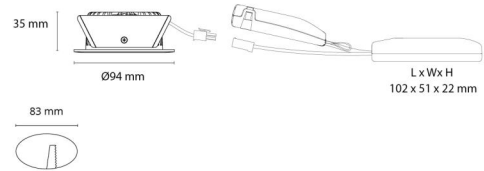

Controle/dimmen

Type: Faseafsnijding

Bescherming

Isolatieklasse: Klasse II SELV
IP Klasse: IP54

Energie en goedkeuringen

Bevat een lichtbron met energieklasse: F

Materiaal en afwerking

Behuizing: Aluminium
Kleur: Zwart (RAL 9004)
Materiaal afdekking: Gehard glas

Montage/Aansluiting

Montage: Inbouw, Binnen / Buiten
Aansluiting: Schroefloos klemmenblok

Afmetingen

Hoogte (mm) H: 37
Diameter (mm) D: 94
Cut-out (mm): 83
Inbouwdiepte plafond (mm): 35
Afstand tot brandbaar materiaal (mm): 10mm
Gewicht (kg) bruto/netto: 0.4 / 0.4

Verpakking

Verpakkingsafmetingen (mm): 115 x 100 x 95

cd/klm
— C0/C180
— C90/C270

7 0 2 1 9 8 9 0 4 3 3 1