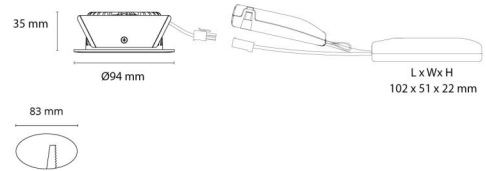

Controle/dimmen

Type: Faseafsnijding

Bescherming

Isolatieklasse: Klasse II SELV
IP Klasse: IP54

Energie en goedkeuringen

Bevat een lichtbron met energieklasse: F

Materiaal en afwerking

Behuizing: Aluminium
Kleur: Zwart (RAL 9004)
Materiaal afdekking: Gehard glas

Montage/Aansluiting

Montage: Inbouw, Binnen / Buiten
Aansluiting: Schroefloos klemmenblok

Afmetingen

Hoogte (mm) H: 37
Diameter (mm) D: 94
Cut-out (mm): 83
Inbouwdiepte plafond (mm): 35
Afstand tot brandbaar materiaal (mm): 10mm
Gewicht (kg) bruto/netto: 0.4 / 0.4

Verpakking

Verpakkingsafmetingen (mm): 115 x 100 x 95

7 0 2 1 9 8 9 0 4 3 3 1