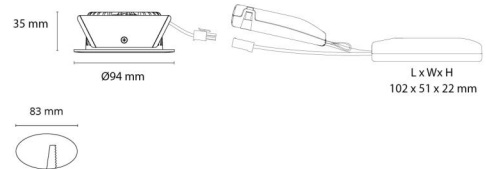

Lichttechniek

Soort lichtbron: LED
Luminous flux: 680lm
Werkzaamheid: 97 lm/W
Kleurtemperatuur: 3000K
Kleurweergave (CRI): Ra 98
MacAdams factor: SDCM: 2
Levensduur: L90/B10 > 100,000
Lichtverdeling: Direct
Optiek: Reflector
Bundelhoek: 42°

Controle/dimmen

Type: Faseafsnijding

Bescherming

Isolatieklasse: Klasse II SELV
IP Klasse: IP54

Energie en goedkeuringen

Bevat een lichtbron met energieklasse: F

Materiaal en afwerking

Behuizing: Aluminium
Kleur: Zwart (RAL 9004)
Materiaal afdekking: Gehard glas

Montage/Aansluiting

Montage: Inbouw, Binnen / Buiten
Aansluiting: Schroefloos klemmenblok

Afmetingen

Hoogte (mm) H: 37
Diameter (mm) D: 94
Cut-out (mm): 83
Inbouwdiepte plafond (mm): 35
Afstand tot brandbaar materiaal (mm): 10mm
Gewicht (kg) bruto/netto: 0.4 / 0.4

Verpakking

Verpakkingsafmetingen (mm): 115 x 100 x 95

cd/klm
— C0/C180
— C90/C270

7 0 2 1 9 8 9 0 4 3 3 1