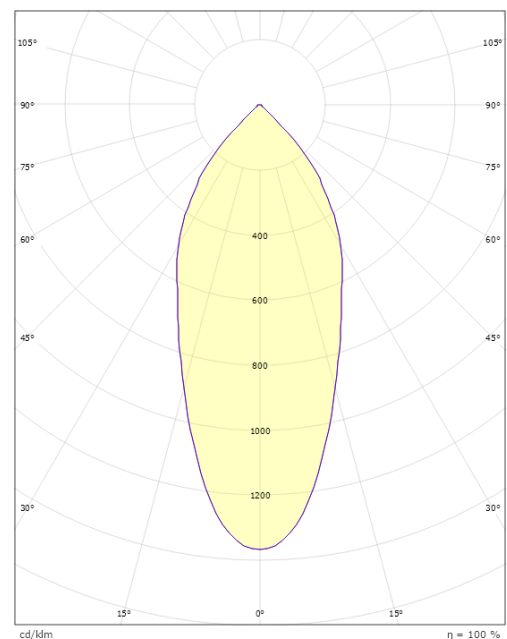

UniLED IsoSafe Blade

UniLED IsoSafe Blade Geborsteld Staal 690lm 3000K Ra 98 Faseafsnijding

Artikelcode: 904332
EAN: 7021989043324

Elektrisch

Wattage: 7W
System wattage: 8.5W
Spanning: 220-240V
Max. armaturen per stroomonderbreker: B10: 19, B16: 30, C10: 31, C16: 51

Lichttechniek

Soort lichtbron: LED
Luminous flux: 690lm
Werkzaamheid: 81 lm/W
Kleurtemperatuur: 3000K
Kleurweergave (CRI): Ra 98
MacAdams factor: SDCM: 2
levensduur: L90/B10>100,000
Lichtverdeling: Direct
Optiek: Reflector
Bundelhoek: 42°

Controle/dimmen

Type: Faseafsnijding

Bescherming

Isolatieklasse: Klasse II SELV
IP Klasse: IP54/IP20

Energie en goedkeuringen

Bevat enn lichtbron met energieklasse: F

Materiaal en afwerking

Behuizing: Aluminium
Kleur: Geborsteld staal
Materiaal afdekking: Gehard glas

Montage/Aansluiting

Montage: Inbouw, Binnen
Aansluiting: Schroefloos klemmenblok

Afmetingen

Hoogte (mm) H: 37
Diameter (mm) D: 94
Cut-out (mm): 83
Inbouwdiepte plafond (mm): 35
Afstand tot brandbaar materiaal (mm): 10mm
Gewicht (kg) bruto/netto: 0.4 / 0.4

Verpakking

Verpakkingsafmetingen (mm): 115 x 100 x 95

7 0 2 1 9 8 9 0 4 3 3 2 4