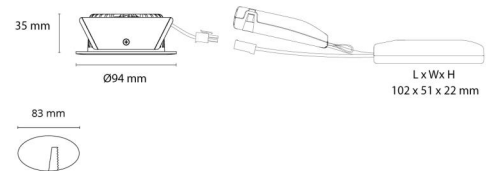

Montage/Aansluiting

Montage: Inbouw, Binnen
Aansluiting: Schroefloos klemmenblok

Afmetingen

Hoogte (mm) H: 37
Diameter (mm) D: 94
Cut-out (mm): 83
Inbouwdiepte plafond (mm): 35
Afstand tot brandbaar materiaal (mm): 10mm
Gewicht (kg) bruto/netto: 0.4 / 0.4

Verpakking

Verpakkingsafmetingen (mm): 115 x 100 x 95

7 0 2 1 9 8 9 0 4 3 3 2 4