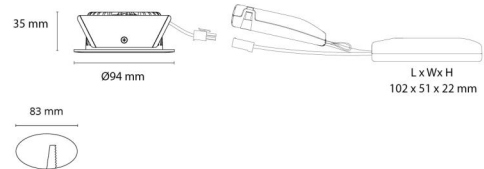

Controle/dimmen

Type: Faseafsnijding

Bescherming

Isolatieklasse: Klasse II SELV
IP Klasse: IP54/IP20

Energie en goedkeuringen

Bevat enn lichtbron met energieklasse: F

Materiaal en afwerking

Behuizing: Aluminium
Kleur: Geborsteld staal
Materiaal afdekking: Gehard glas

Montage/Aansluiting

Montage: Inbouw, Binnen
Aansluiting: Schroefloos klemmenblok

Afmetingen

Hoogte (mm) H: 37
Diameter (mm) D: 94
Cut-out (mm): 83
Inbouwdiepte plafond (mm): 35
Afstand tot brandbaar materiaal (mm): 10mm
Gewicht (kg) bruto/netto: 0.4 / 0.4

Verpakking

Verpakkingsafmetingen (mm): 115 x 100 x 95

cd/klm
— C0/C180
— C90/C270

7 0 2 1 9 8 9 0 4 3 3 2 4