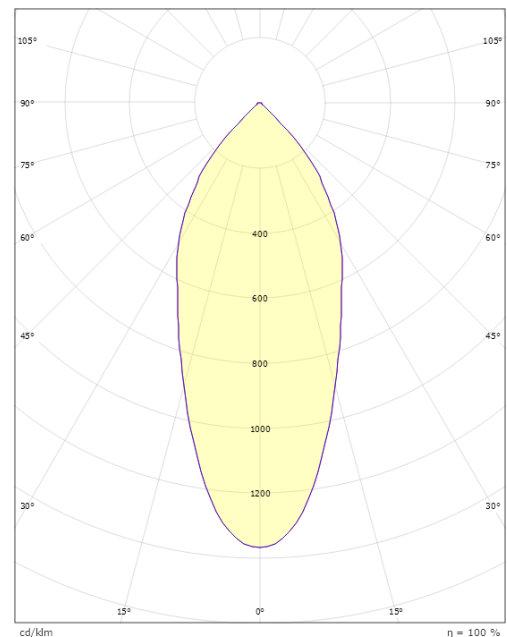

UniLED IsoSafe Blade

UniLED IsoSafe Blade Geborsteld Staal 690lm 3000K Ra 98 Faseafsnijding

Artikelcode: 904332
EAN: 7021989043324

Elektrisch

Wattage: 7W
System wattage: 8.5W
Spanning: 220-240V
Max. armaturen per stroomonderbreker: B10: 19, B16: 30, C10: 31, C16: 51

Lichttechniek

Soort lichtbron: LED
Luminous flux: 690lm
Werkzaamheid: 81 lm/W
Kleurtemperatuur: 3000K
Kleurweergave (CRI): Ra 98
MacAdams factor: SDCM: 2
levensduur: L90/B10>100,000
Lichtverdeling: Direct
Optiek: Reflector
Bundelhoek: 42°

Controle/dimmen

Type: Faseafsnijding

Bescherming

Isolatieklasse: Klasse II SELV
IP Klasse: IP54/IP20

Energie en goedkeuringen

Bevat enn lichtbron met energieklasse: F

Materiaal en afwerking

Behuizing: Aluminium
Kleur: Geborsteld staal
Materiaal afdekking: Gehard glas

Montage/Aansluiting

Montage: Inbouw, Binnen
Aansluiting: Schroefloos klemmenblok

Afmetingen

Hoogte (mm) H: 37
Diameter (mm) D: 94
Cut-out (mm): 83
Inbouwdiepte plafond (mm): 35
Afstand tot brandbaar materiaal (mm): 10mm
Gewicht (kg) bruto/netto: 0.4 / 0.4

Verpakking

Verpakkingsafmetingen (mm): 115 x 100 x 95

cd/klm
— C0/C180
— C90/C270

7 0 2 1 9 8 9 0 4 3 3 2 4