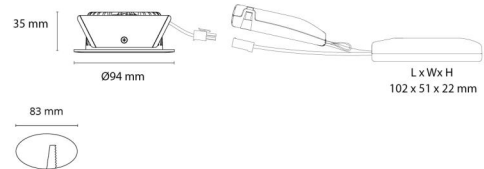

UniLED IsoSafe Blade

UniLED IsoSafe Blade Geborsteld Staal 690lm 3000K Ra 98 Faseafsnijding

Artikelcode: 904332
EAN: 7021989043324

Elektrisch

System wattage: 7W
Spanning: 220-240V
Max. armaturen per stroomonderbreker: B10: 19, B16: 30, C10: 31, C16: 51

Lichttechniek

Soort lichtbron: LED
Luminous flux: 690lm
Werkzaamheid: 99 lm/W
Kleurtemperatuur: 3000K
Kleurweergave (CRI): Ra 98
MacAdams factor: SDCM: 2
levensduur: L90/B10>100,000
Lichtverdeling: Direct
Optiek: Reflector
Bundelhoek: 42°

Controle/dimmen

Type: Faseafsnijding

Bescherming

Isolatieklasse: Klasse II SELV
IP Klasse: IP54

Energie en goedkeuringen

Bevat een lichtbron met energieklasse: F

Materiaal en afwerking

Behuizing: Aluminium
Kleur: Geborsteld staal
Materiaal afdekking: Gehard glas

Montage/Aansluiting

Montage: Inbouw, Binnen
Aansluiting: Schroefloos klemmenblok

Afmetingen

Hoogte (mm) H: 37
Diameter (mm) D: 94
Cut-out (mm): 83
Inbouwdiepte plafond (mm): 35
Afstand tot brandbaar materiaal (mm): 10mm
Gewicht (kg) bruto/netto: 0.4 / 0.4

Verpakking

Verpakkingsafmetingen (mm): 115 x 100 x 95

cd/km
C0/C180
C90/C270

7 0 2 1 9 8 9 0 4 3 3 2 4