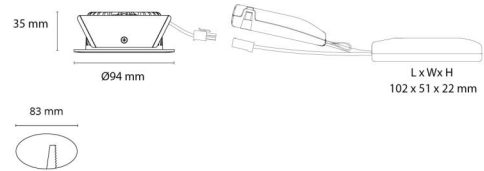

Controle/dimmen

Type: Faseafsnijding

Bescherming

Isolatieklasse: Klasse II SELV
IP Klasse: IP54

Energie en goedkeuringen

Bevat een lichtbron met energieklasse: F

Materiaal en afwerking

Behuizing: Aluminium
Kleur: Geborsteld staal
Materiaal afdekking: Gehard glas

Montage/Aansluiting

Montage: Inbouw, Binnen
Aansluiting: Schroefloos klemmenblok

Afmetingen

Hoogte (mm) H: 37
Diameter (mm) D: 94
Cut-out (mm): 83
Inbouwdiepte plafond (mm): 35
Afstand tot brandbaar materiaal (mm): 10mm
Gewicht (kg) bruto/netto: 0.4 / 0.4

Verpakking

Verpakkingsafmetingen (mm): 115 x 100 x 95

7 0 2 1 9 8 9 0 4 3 3 2 4