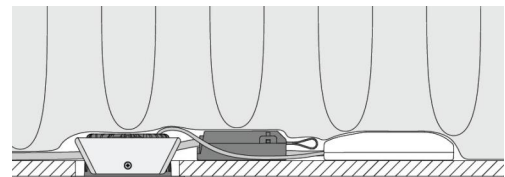

UniLED IsoSafe Blade

UniLED IsoSafe Blade Geborsteld Staal 690lm 3000K Ra 98 Faseafsnijding

Artikelcode: 904332
EAN: 7021989043324

Elektrisch

System wattage: 7W
Spanning: 220-240V
Max. armaturen per stroomonderbreker: B10: 19, B16: 30, C10: 31, C16: 51

Lichttechniek

Soort lichtbron: LED
Luminous flux: 690lm
Werkzaamheid: 99 lm/W
Kleurtemperatuur: 3000K
Kleurweergave (CRI): Ra 98
MacAdams factor: SDCM: 2
Levensduur: L90/B10 > 100,000
Lichtverdeling: Direct
Optiek: Reflector
Bundelhoek: 42°

Controle/dimmen

Type: Faseafsnijding

Bescherming

Isolatieklasse: Klasse II SELV
IP Klasse: IP54

Energie en goedkeuringen

Bevat een lichtbron met energieklasse: F

Materiaal en afwerking

Behuizing: Aluminium
Kleur: Geborsteld staal
Materiaal afdekking: Gehard glas

Montage/Aansluiting

Montage: Inbouw, Binnen
Aansluiting: Schroefloos klemmenblok

Afmetingen

Hoogte (mm) H: 37
Diameter (mm) D: 94
Cut-out (mm): 83
Inbouwdiepte plafond (mm): 35
Afstand tot brandbaar materiaal (mm): 10mm
Gewicht (kg) bruto/netto: 0.4 / 0.4

Verpakking

Verpakkingsafmetingen (mm): 115 x 100 x 95

7 0 2 1 9 8 9 0 4 3 3 2 4