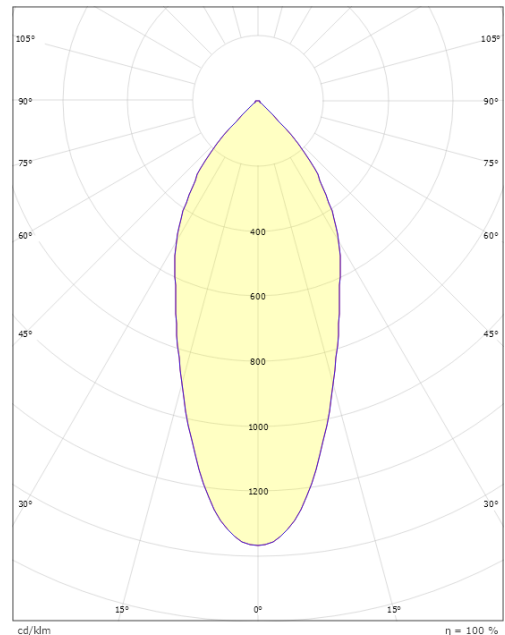

UniLED IsoSafe Blade

UniLED IsoSafe Blade Geborsteld Staal 690lm 3000K Ra 98 Faseafsnijding

Artikelcode: 904332
EAN: 7021989043324

Elektrisch

System wattage: 7W
Spanning: 220-240V
Max. armaturen per stroomonderbreker: B10: 19, B16: 30, C10: 31, C16: 51

Lichttechniek

Soort lichtbron: LED
Luminous flux: 690lm
Werkzaamheid: 99 lm/W
Kleurtemperatuur: 3000K
Kleurweergave (CRI): Ra 98
MacAdams factor: SDCM: 2
Levensduur: L90/B10 > 100,000
Lichtverdeling: Direct
Optiek: Reflector
Bundelhoek: 42°

Controle/dimmen

Type: Faseafsnijding

Bescherming

Isolatieklasse: Klasse II SELV
IP Klasse: IP54

Energie en goedkeuringen

Bevat een lichtbron met energieklasse: F

Materiaal en afwerking

Behuizing: Aluminium
Kleur: Geborsteld staal
Materiaal afdekking: Gehard glas

Montage/Aansluiting

Montage: Inbouw, Binnen
Aansluiting: Schroefloos klemmenblok

Afmetingen

Hoogte (mm) H: 37
Diameter (mm) D: 94
Cut-out (mm): 83
Inbouwdiepte plafond (mm): 35
Afstand tot brandbaar materiaal (mm): 10mm
Gewicht (kg) bruto/netto: 0.4 / 0.4

Verpakking

Verpakkingsafmetingen (mm): 115 x 100 x 95

cd/km
— C0/C180
— C90/C270

7 0 2 1 9 8 9 0 4 3 3 2 4