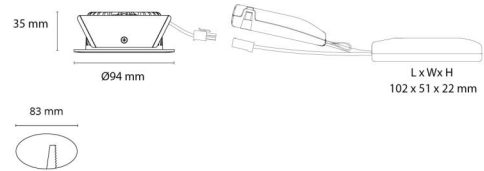

Controle/dimmen

Type: Faseafsnijding

Bescherming

Isolatieklasse: Klasse II SELV
IP Klasse: IP54

Energie en goedkeuringen

Bevat een lichtbron met energieklasse: F

Materiaal en afwerking

Behuizing: Aluminium
Kleur: Geborsteld staal
Materiaal afdekking: Gehard glas

Montage/Aansluiting

Montage: Inbouw, Binnen
Aansluiting: Schroefloos klemmenblok

Afmetingen

Hoogte (mm) H: 37
Diameter (mm) D: 94
Cut-out (mm): 83
Inbouwdiepte plafond (mm): 35
Afstand tot brandbaar materiaal (mm): 10mm
Gewicht (kg) bruto/netto: 0.4 / 0.4

Verpakking

Verpakkingsafmetingen (mm): 115 x 100 x 95

cd/km
— C0/C180
— C90/C270

7 0 2 1 9 8 9 0 4 3 3 2 4