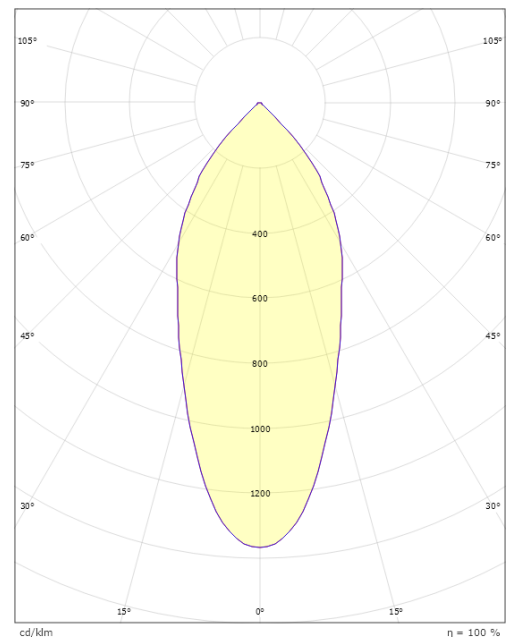

UniLED IsoSafe Blade

UniLED IsoSafe Blade Geborsteld Staal 690lm 3000K Ra 98 Faseafsnijding

Artikelcode: 904332
EAN: 7021989043324

Elektrisch

System wattage: 7W
Spanning: 220-240V
Max. armaturen per stroomonderbreker: B10: 19, B16: 30, C10: 31, C16: 51

Lichttechniek

Soort lichtbron: LED
Luminous flux: 690lm
Werkzaamheid: 99 lm/W
Kleurtemperatuur: 3000K
Kleurweergave (CRI): Ra 98
MacAdams factor: SDCM: 2
levensduur: L90/B10>100,000
Lichtverdeling: Direct
Optiek: Reflector
Bundelhoek: 42°

Controle/dimmen

Type: Faseafsnijding

Bescherming

Isolatieklasse: Klasse II SELV
IP Klasse: IP54

Energie en goedkeuringen

Bevat een lichtbron met energieklasse: F

Materiaal en afwerking

Behuizing: Aluminium
Kleur: Geborsteld staal
Materiaal afdekking: Gehard glas

Montage/Aansluiting

Montage: Inbouw, Binnen
Aansluiting: Schroefloos klemmenblok

Afmetingen

Hoogte (mm) H: 37
Diameter (mm) D: 94
Cut-out (mm): 83
Inbouwdiepte plafond (mm): 35
Afstand tot brandbaar materiaal (mm): 10mm
Gewicht (kg) bruto/netto: 0.4 / 0.4

Verpakking

Verpakkingsafmetingen (mm): 115 x 100 x 95

7 0 2 1 9 8 9 0 4 3 3 2 4