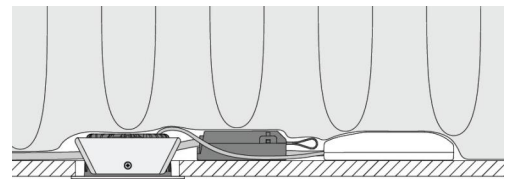

UniLED IsoSafe Blade

UniLED IsoSafe Blade Geborsteld Staal 690lm 3000K Ra 98 Faseafsnijding

Artikelcode: 904332
EAN: 7021989043324

Elektrisch

Wattage: 7W
System wattage: 8.5W
Spanning: 220-240V
Max. armaturen per stroomonderbreker: B10: 19, B16: 30, C10: 31, C16: 51

Lichttechniek

Soort lichtbron: LED
Luminous flux: 690lm
Werkzaamheid: 81 lm/W
Kleurtemperatuur: 3000K
Kleurweergave (CRI): Ra 98
MacAdams factor: SDCM: 2
levensduur: L90/B10>100,000
Lichtverdeling: Direct
Optiek: Reflector
Bundelhoek: 42°

Controle/dimmen

Type: Faseafsnijding

Bescherming

Isolatieklasse: Klasse II SELV
IP Klasse: IP54/IP20

Energie en goedkeuringen

Bevat enn lichtbron met energieklasse: F

Materiaal en afwerking

Behuizing: Aluminium
Kleur: Geborsteld staal
Materiaal afdekking: Gehard glas

Montage/Aansluiting

Montage: Inbouw, Binnen
Aansluiting: Schroefloos klemmenblok

Afmetingen

Hoogte (mm) H: 37
Diameter (mm) D: 94
Cut-out (mm): 83
Inbouwdiepte plafond (mm): 35
Afstand tot brandbaar materiaal (mm): 10mm
Gewicht (kg) bruto/netto: 0.4 / 0.4

Verpakking

Verpakkingsafmetingen (mm): 115 x 100 x 95

7 0 2 1 9 8 9 0 4 3 3 2 4