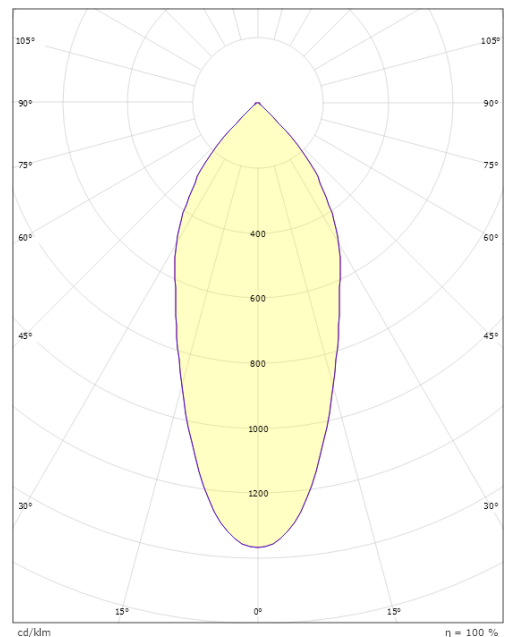

UniLED IsoSafe Blade

UniLED IsoSafe Blade Geborsteld Staal 690lm 3000K Ra 98 Faseafsnijding

Artikelcode: 904332
EAN: 7021989043324

Elektrisch

System wattage: 7W
Spanning: 220-240V
Max. armaturen per stroomonderbreker: B10: 19, B16: 30, C10: 31, C16: 51

Lichttechniek

Soort lichtbron: LED
Luminous flux: 690lm
Werkzaamheid: 99 lm/W
Kleurtemperatuur: 3000K
Kleurweergave (CRI): Ra 98
MacAdams factor: SDCM: 2
levensduur: L90/B10>100,000
Lichtverdeling: Direct
Optiek: Reflector
Bundelhoek: 42°

Controle/dimmen

Type: Faseafsnijding

Bescherming

Isolatieklasse: Klasse II SELV
IP Klasse: IP54

Energie en goedkeuringen

Bevat een lichtbron met energieklasse: F

Materiaal en afwerking

Behuizing: Aluminium
Kleur: Geborsteld staal
Materiaal afdekking: Gehard glas

Montage/Aansluiting

Montage: Inbouw, Binnen
Aansluiting: Schroefloos klemmenblok

Afmetingen

Hoogte (mm) H: 37
Diameter (mm) D: 94
Cut-out (mm): 83
Inbouwdiepte plafond (mm): 35
Afstand tot brandbaar materiaal (mm): 10mm
Gewicht (kg) bruto/netto: 0.4 / 0.4

Verpakking

Verpakkingsafmetingen (mm): 115 x 100 x 95

cd/km
C0/C180
C90/C270

7 0 2 1 9 8 9 0 4 3 3 2 4