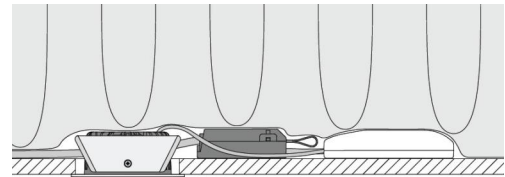

UniLED IsoSafe Blade

UniLED IsoSafe Blade Geborsteld Staal 690lm 3000K Ra 98 Faseafsnijding

Artikelcode: 904332
EAN: 7021989043324

Elektrisch

System wattage: 7W
Spanning: 220-240V
Max. armaturen per stroomonderbreker: B10: 19, B16: 30, C10: 31, C16: 51

Lichttechniek

Soort lichtbron: LED
Luminous flux: 690lm
Werkzaamheid: 99 lm/W
Kleurtemperatuur: 3000K
Kleurweergave (CRI): Ra 98
MacAdams factor: SDCM: 2
levensduur: L90/B10>100,000
Lichtverdeling: Direct
Optiek: Reflector
Bundelhoek: 42°

Controle/dimmen

Type: Faseafsnijding

Bescherming

Isolatieklasse: Klasse II SELV
IP Klasse: IP54

Energie en goedkeuringen

Bevat een lichtbron met energieklasse: F

Materiaal en afwerking

Behuizing: Aluminium
Kleur: Geborsteld staal
Materiaal afdekking: Gehard glas

Montage/Aansluiting

Montage: Inbouw, Binnen
Aansluiting: Schroefloos klemmenblok

Afmetingen

Hoogte (mm) H: 37
Diameter (mm) D: 94
Cut-out (mm): 83
Inbouwdiepte plafond (mm): 35
Afstand tot brandbaar materiaal (mm): 10mm
Gewicht (kg) bruto/netto: 0.4 / 0.4

Verpakking

Verpakkingsafmetingen (mm): 115 x 100 x 95

7 0 2 1 9 8 9 0 4 3 3 2 4