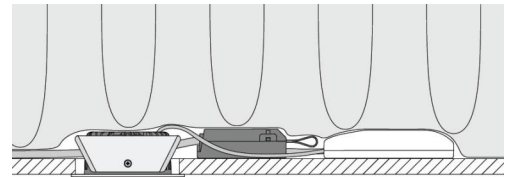

UniLED IsoSafe Blade

UniLED IsoSafe Blade Geborsteld Staal 690lm 3000K Ra 98 Faseafsnijding

Artikelcode: 904332
EAN: 7021989043324

Elektrisch

System wattage: 7W
Spanning: 220-240V
Max. armaturen per stroomonderbreker: B10: 19, B16: 30, C10: 31, C16: 51

Lichttechniek

Soort lichtbron: LED
Luminous flux: 690lm
Werkzaamheid: 99 lm/W
Kleurtemperatuur: 3000K
Kleurweergave (CRI): Ra 98
MacAdams factor: SDCM: 2
levensduur: L90/B10>100,000
Lichtverdeling: Direct
Optiek: Reflector
Bundelhoek: 42°

Controle/dimmen

Type: Faseafsnijding

Bescherming

Isolatieklasse: Klasse II SELV
IP Klasse: IP54

Energie en goedkeuringen

Bevat een lichtbron met energieklasse: F

Materiaal en afwerking

Behuizing: Aluminium
Kleur: Geborsteld staal
Materiaal afdekking: Gehard glas

Montage/Aansluiting

Montage: Inbouw, Binnen
Aansluiting: Schroefloos klemmenblok

Afmetingen

Hoogte (mm) H: 37
Diameter (mm) D: 94
Cut-out (mm): 83
Inbouwdiepte plafond (mm): 35
Afstand tot brandbaar materiaal (mm): 10mm
Gewicht (kg) bruto/netto: 0.4 / 0.4

Verpakking

Verpakkingsafmetingen (mm): 115 x 100 x 95

cd/km
C0/C180
C90/C270

7 0 2 1 9 8 9 0 4 3 3 2 4