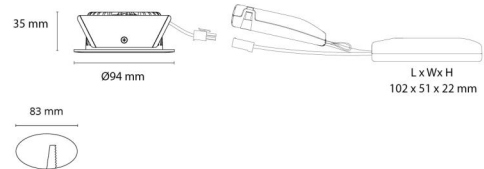

Controle/dimmen

Type: Faseafsnijding

Bescherming

Isolatieklasse: Klasse II SELV
IP Klasse: IP54/IP20

Energie en goedkeuringen

Bevat enn lichtbron met energieklasse: F

Materiaal en afwerking

Behuizing: Aluminium
Kleur: Geborsteld staal
Materiaal afdekking: Gehard glas

Montage/Aansluiting

Montage: Inbouw, Binnen
Aansluiting: Schroefloos klemmenblok

Afmetingen

Hoogte (mm) H: 37
Diameter (mm) D: 94
Cut-out (mm): 83
Inbouwdiepte plafond (mm): 35
Afstand tot brandbaar materiaal (mm): 10mm
Gewicht (kg) bruto/netto: 0.4 / 0.4

Verpakking

Verpakkingsafmetingen (mm): 115 x 100 x 95

7 0 2 1 9 8 9 0 4 3 3 2 4