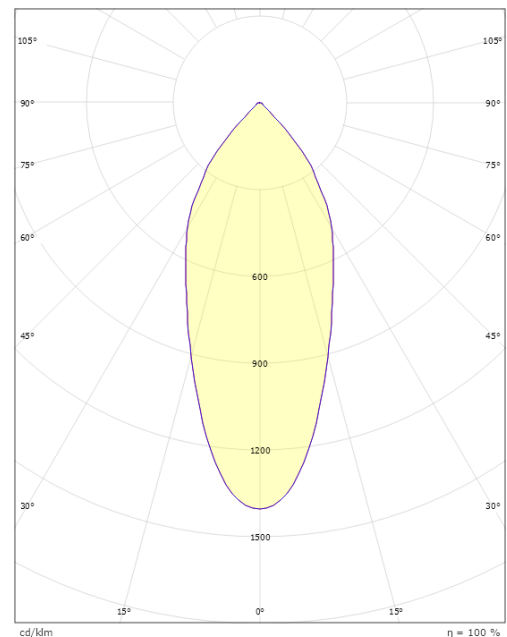

UniLED IsoSafe Blade

UniLED IsoSafe Blade Wit 690lm 3000K Ra 98 Faseafsnijding

Artikelcode: 904331
EAN: 7021989043317

Elektrisch

Wattage: 7W
System wattage: 8.5W
Spanning: 220-240V
Max. armaturen per stroomonderbreker: B10: 19, B16: 30, C10: 31, C16: 51

Lichttechniek

Soort lichtbron: LED
Luminous flux: 690lm
Werkzaamheid: 81 lm/W
Kleurtemperatuur: 3000K
Kleurweergave (CRI): Ra 98
MacAdams factor: SDCM: 2
levensduur: L90/B10>100,000
Lichtverdeling: Direct
Optiek: Reflector
Bundelhoek: 42°

Controle/dimmen

Type: Faseafsnijding

Bescherming

Isolatieklasse: Klasse II SELV
IP Klasse: IP54

Energie en goedkeuringen

Bevat een lichtbron met energieklasse: F

Materiaal en afwerking

Behuizing: Aluminium
Kleur: Matwit (RAL 9003)
Materiaal afdekking: Gehard glas

Montage/Aansluiting

Montage: Inbouw, Binnen / Buiten
Aansluiting: Schroefloos klemmenblok

Afmetingen

Hoogte (mm) H: 37
Diameter (mm) D: 94
Cut-out (mm): 83
Inbouwdiepte plafond (mm): 35
Afstand tot brandbaar materiaal (mm): 10mm
Gewicht (kg) bruto/netto: 0.4 / 0.4

Verpakking

Verpakkingsafmetingen (mm): 115 x 100 x 95

cd/km
— C0/C180
— C90/C270

7 0 2 1 9 8 9 0 4 3 3 1 7