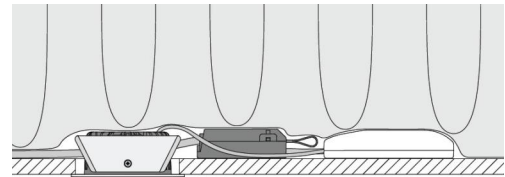

UniLED IsoSafe Blade

UniLED IsoSafe Blade Wit 690lm 3000K Ra 98 Faseafsnijding

Artikelcode: 904331
EAN: 7021989043317

Elektrisch

Wattage: 7W
System wattage: 8.5W
Spanning: 220-240V
Max. armaturen per stroomonderbreker: B10: 19, B16: 30, C10: 31, C16: 51

Lichttechniek

Soort lichtbron: LED
Luminous flux: 690lm
Werkzaamheid: 81 lm/W
Kleurtemperatuur: 3000K
Kleurweergave (CRI): Ra 98
MacAdams factor: SDCM: 2
levensduur: L90/B10>100,000
Lichtverdeling: Direct
Optiek: Reflector
Bundelhoek: 42°

Controle/dimmen

Type: Faseafsnijding

Bescherming

Isolatieklasse: Klasse II SELV
IP Klasse: IP54

Energie en goedkeuringen

Bevat een lichtbron met energieklasse: F

Materiaal en afwerking

Behuizing: Aluminium
Kleur: Matwit (RAL 9003)
Materiaal afdekking: Gehard glas

Montage/Aansluiting

Montage: Inbouw, Binnen / Buiten
Aansluiting: Schroefloos klemmenblok

Afmetingen

Hoogte (mm) H: 37
Diameter (mm) D: 94
Cut-out (mm): 83
Inbouwdiepte plafond (mm): 35
Afstand tot brandbaar materiaal (mm): 10mm
Gewicht (kg) bruto/netto: 0.4 / 0.4

Verpakking

Verpakkingsafmetingen (mm): 115 x 100 x 95

cd/km
— C0/C180
— C90/C270

7 0 2 1 9 8 9 0 4 3 1 7