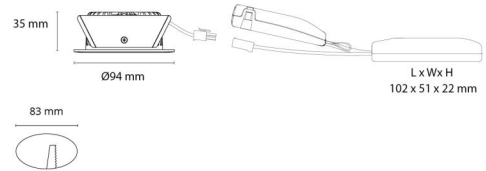

UniLED IsoSafe Blade

UniLED IsoSafe Blade Wit 690lm 3000K Ra 98 Faseafsnijding

Artikelcode: 904331
EAN: 7021989043317

Elektrisch

Wattage: 7W
System wattage: 8.5W
Spanning: 220-240V
Max. armaturen per stroomonderbreker: B10: 19, B16: 30, C10: 31, C16: 51

Lichttechniek

Soort lichtbron: LED
Luminous flux: 690lm
Werkzaamheid: 81 lm/W
Kleurtemperatuur: 3000K
Kleurweergave (CRI): Ra 98
MacAdams factor: SDCM: 2
levensduur: L90/B10>100,000
Lichtverdeling: Direct
Optiek: Reflector
Bundelhoek: 42°

Controle/dimmen

Type: Faseafsnijding

Bescherming

Isolatieklasse: Klasse II SELV
IP Klasse: IP54

Energie en goedkeuringen

Bevat een lichtbron met energieklasse: F

Materiaal en afwerking

Behuizing: Aluminium
Kleur: Matwit (RAL 9003)
Materiaal afdekking: Gehard glas

Montage/Aansluiting

Montage: Inbouw, Binnen / Buiten
Aansluiting: Schroefloos klemmenblok

Afmetingen

Hoogte (mm) H: 37
Diameter (mm) D: 94
Cut-out (mm): 83
Inbouwdiepte plafond (mm): 35
Afstand tot brandbaar materiaal (mm): 10mm
Gewicht (kg) bruto/netto: 0.4 / 0.4

Verpakking

Verpakkingsafmetingen (mm): 115 x 100 x 95

cd/km
— C0/C180
— C90/C270

7 0 2 1 9 8 9 0 4 3 3 1 7