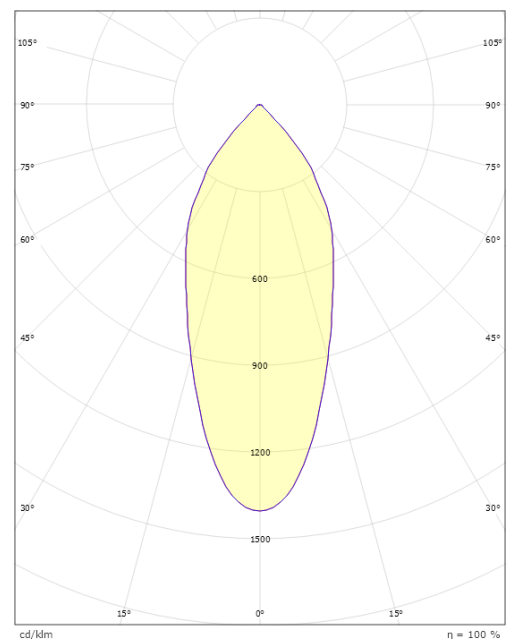

UniLED IsoSafe Blade

UniLED IsoSafe Blade Wit 690lm 3000K Ra 98 Faseafsnijding

Artikelcode: 904331
EAN: 7021989043317

Elektrisch

Wattage: 7W
System wattage: 8.5W
Spanning: 220-240V
Max. armaturen per stroomonderbreker: B10: 19, B16: 30, C10: 31, C16: 51

Lichttechniek

Soort lichtbron: LED
Luminous flux: 690lm
Werkzaamheid: 81 lm/W
Kleurtemperatuur: 3000K
Kleurweergave (CRI): Ra 98
MacAdams factor: SDCM: 2
levensduur: L90/B10>100,000
Lichtverdeling: Direct
Optiek: Reflector
Bundelhoek: 42°

Controle/dimmen

Type: Faseafsnijding

Bescherming

Isolatieklasse: Klasse II SELV
IP Klasse: IP54

Energie en goedkeuringen

Bevat een lichtbron met energieklasse: F

Materiaal en afwerking

Behuizing: Aluminium
Kleur: Matwit (RAL 9003)
Materiaal afdekking: Gehard glas

Montage/Aansluiting

Montage: Inbouw, Binnen / Buiten
Aansluiting: Schroefloos klemmenblok

Afmetingen

Hoogte (mm) H: 37
Diameter (mm) D: 94
Cut-out (mm): 83
Inbouwdiepte plafond (mm): 35
Afstand tot brandbaar materiaal (mm): 10mm
Gewicht (kg) bruto/netto: 0.4 / 0.4

Verpakking

Verpakkingsafmetingen (mm): 115 x 100 x 95

cd/km
— C0/C180
— C90/C270

7 0 2 1 9 8 9 0 4 3 1 7