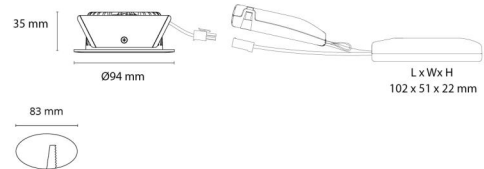

Controle/dimmen

Type: Faseafsnijding

Bescherming

Isolatieklasse: Klasse II SELV
IP Klasse: IP54

Energie en goedkeuringen

Bevat een lichtbron met energieklasse: F

Materiaal en afwerking

Behuizing: Aluminium
Kleur: Matwit (RAL 9003)
Materiaal afdekking: Gehard glas

Montage/Aansluiting

Montage: Inbouw, Binnen / Buiten
Aansluiting: Schroefloos klemmenblok

Afmetingen

Hoogte (mm) H: 37
Diameter (mm) D: 94
Cut-out (mm): 83
Inbouwdiepte plafond (mm): 35
Afstand tot brandbaar materiaal (mm): 10mm
Gewicht (kg) bruto/netto: 0.4 / 0.4

Verpakking

Verpakkingsafmetingen (mm): 115 x 100 x 95

cd/km
— C0/C180
— C90/C270

7 0 2 1 9 8 9 0 4 3 1 7