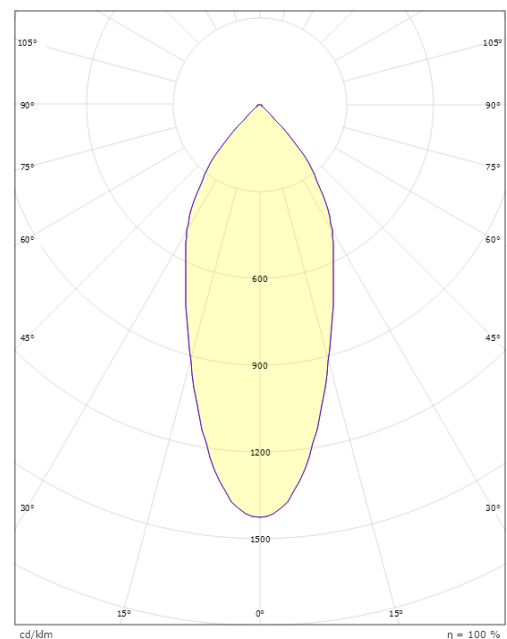

UniLED IsoSafe Airtight

UniLED IsoSafe Airtight Grafiet 680lm 3000K Ra 98 Faseafsnijding

Artikelcode: 904324
EAN: 7021989043249

Elektrisch

Wattage: 7W
System wattage: 8.5W
Spanning: 220-240V
Max. armaturen per stroomonderbreker: B10: 19, B16: 30, C10: 31, C16: 51

Lichttechniek

Soort lichtbron: LED
Luminous flux: 680lm
Werkzaamheid: 80 lm/W
Kleurtemperatuur: 3000K
Kleurweergave (CRI): Ra 98
MacAdams factor: SDCM: 2
levensduur: L90/B10>100,000
Lichtverdeling: Direct
Optiek: Reflector
Bundelhoek: 42°

Controle/dimmen

Type: Faseafsnijding

Bescherming

Isolatieklasse: Klasse II SELV
IP Klasse: IP20/IP65

Energie en goedkeuringen

Bevat enn lichtbron met energieklasse: F

Materiaal en afwerking

Behuizing: Aluminium
Kleur: Grafiet
Materiaal afdekking: Gehard glas

Montage/Aansluiting

Montage: Inbouw, Binnen / Buiten
Aansluiting: Schroefloos klemmenblok

Afmetingen

Hoogte (mm) H: 37
Diameter (mm) D: 94
Cut-out (mm): 76
Inbouwdiepte plafond (mm): 35
Afstand tot brandbaar materiaal (mm): 0mm
Gewicht (kg) bruto/netto: 0.48 / 0.4

Verpakking

Verpakkingsafmetingen (mm): 115 x 100 x 95

— C0/C180
— C90/C270

7 0 2 1 9 8 9 0 4 3 2 4 9