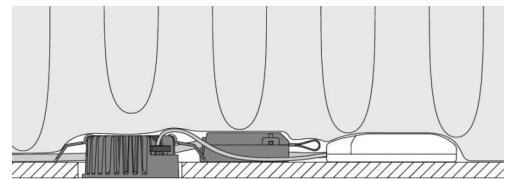

UniLED IsoSafe Airtight

UniLED IsoSafe Airtight Grafiet 680lm 3000K Ra 98 Faseafsnijding

Artikelcode: 904324
EAN: 7021989043249

Elektrisch

Wattage: 7W
System wattage: 8.5W
Spanning: 220-240V
Max. armaturen per stroomonderbreker: B10: 19, B16: 30, C10: 31, C16: 51

Lichttechniek

Soort lichtbron: LED
Luminous flux: 680lm
Werkzaamheid: 80 lm/W
Kleurtemperatuur: 3000K
Kleurweergave (CRI): Ra 98
MacAdams factor: SDCM: 2
levensduur: L90/B10>100,000
Lichtverdeling: Direct
Optiek: Reflector
Bundelhoek: 42°

Controle/dimmen

Type: Faseafsnijding

Bescherming

Isolatieklasse: Klasse II SELV
IP Klasse: IP20/IP65

Energie en goedkeuringen

Bevat enn lichtbron met energieklasse: F

Materiaal en afwerking

Behuizing: Aluminium
Kleur: Grafiet
Materiaal afdekking: Gehard glas

Montage/Aansluiting

Montage: Inbouw, Binnen / Buiten
Aansluiting: Schroefloos klemmenblok

Afmetingen

Hoogte (mm) H: 37
Diameter (mm) D: 94
Cut-out (mm): 76
Inbouwdiepte plafond (mm): 35
Afstand tot brandbaar materiaal (mm): 0mm
Gewicht (kg) bruto/netto: 0.48 / 0.4

Verpakking

Verpakkingsafmetingen (mm): 115 x 100 x 95

— C0/C180
— C90/C270

7 0 2 1 9 8 9 0 4 3 2 4 9