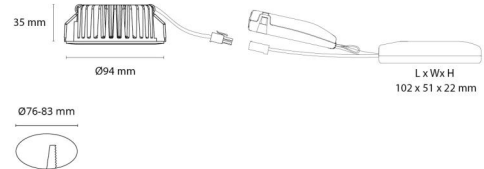

Controle/dimmen

Type: Faseafsnijding

Bescherming

Isolatieklasse: Klasse II SELV
IP Klasse: IP20/IP65

Energie en goedkeuringen

Bevat enn lichtbron met energieklasse: F

Materiaal en afwerking

Behuizing: Aluminium
Kleur: Grafiet
Materiaal afdekking: Gehard glas

Montage/Aansluiting

Montage: Inbouw, Binnen / Buiten
Aansluiting: Schroefloos klemmenblok

Afmetingen

Hoogte (mm) H: 37
Diameter (mm) D: 94
Cut-out (mm): 76
Inbouwdiepte plafond (mm): 35
Afstand tot brandbaar materiaal (mm): 0mm
Gewicht (kg) bruto/netto: 0.48 / 0.4

Verpakking

Verpakkingsafmetingen (mm): 115 x 100 x 95

— C0/C180
— C90/C270

7 0 2 1 9 8 9 0 4 3 2 4 9