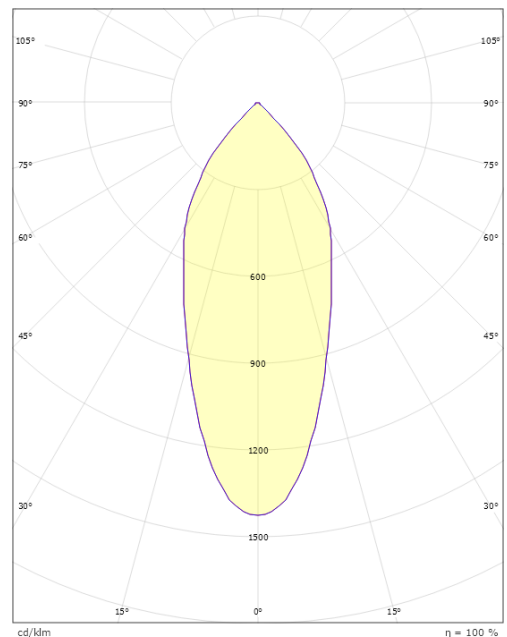

UniLED IsoSafe Airtight

UniLED IsoSafe Airtight Grafiet 680lm 3000K Ra 98 Faseafsnijding

Artikelcode: 904324
EAN: 7021989043249

Elektrisch

Wattage: 7W
System wattage: 8.5W
Spanning: 220-240V
Max. armaturen per stroomonderbreker: B10: 19, B16: 30, C10: 31, C16: 51

Lichttechniek

Soort lichtbron: LED
Luminous flux: 680lm
Werkzaamheid: 80 lm/W
Kleurtemperatuur: 3000K
Kleurweergave (CRI): Ra 98
MacAdams factor: SDCM: 2
levensduur: L90/B10>100,000
Lichtverdeling: Direct
Optiek: Reflector
Bundelhoek: 42°

Controle/dimmen

Type: Faseafsnijding

Bescherming

Isolatieklasse: Klasse II SELV
IP Klasse: IP65/IP20

Energie en goedkeuringen

Bevat enn lichtbron met energieklasse: F

Materiaal en afwerking

Behuizing: Aluminium
Kleur: Grafiet
Materiaal afdekking: Gehard glas

Montage/Aansluiting

Montage: Inbouw, Binnen / Buiten
Aansluiting: Schroefloos klemmenblok

Afmetingen

Hoogte (mm) H: 37
Diameter (mm) D: 94
Cut-out (mm): 76
Inbouwdiepte plafond (mm): 35
Gewicht (kg) bruto/netto: 0.48 / 0.4

Verpakking

Verpakkingsafmetingen (mm): 115 x 100 x 95

cd/klm
— C0/C180
— C90/C270

7 0 2 1 9 8 9 0 4 3 2 4 9