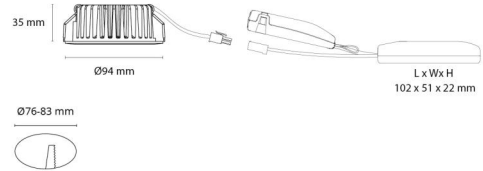

Montage/Aansluiting

Montage: Inbouw, Binnen / Buiten
Aansluiting: Schroefloos klemmenblok

Afmetingen

Hoogte (mm) H: 37
Diameter (mm) D: 94
Cut-out (mm): 76
Inbouwdiepte plafond (mm): 35
Gewicht (kg) bruto/netto: 0.48 / 0.4

Verpakking

Verpakkingsafmetingen (mm): 115 x 100 x 95

cd/klm
— C0/C180
— C90/C270

7 0 2 1 9 8 9 0 4 3 2 4 9