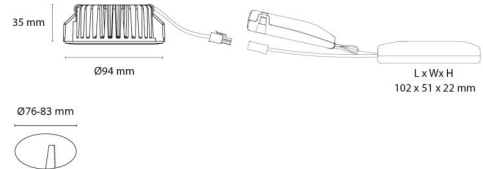

Controle/dimmen

Type: Faseafsnijding

Bescherming

Isolatieklasse: Klasse II SELV
IP Klasse: IP20/IP65

Energie en goedkeuringen

Bevat een lichtbron met energieklasse: F

Materiaal en afwerking

Behuizing: Aluminium
Kleur: Grafiet
Materiaal afdekking: Gehard glas

Montage/Aansluiting

Montage: Inbouw, Binnen / Buiten
Aansluiting: Schroefloos klemmenblok

Afmetingen

Hoogte (mm) H: 37
Diameter (mm) D: 94
Cut-out (mm): 76
Inbouwdiepte plafond (mm): 35
Gewicht (kg) bruto/netto: 0.48 / 0.4

Verpakking

Verpakkingsafmetingen (mm): 115 x 100 x 95

cd/klm
— C0/C180
— C90/C270

7 0 2 1 9 8 9 0 4 3 2 4 9