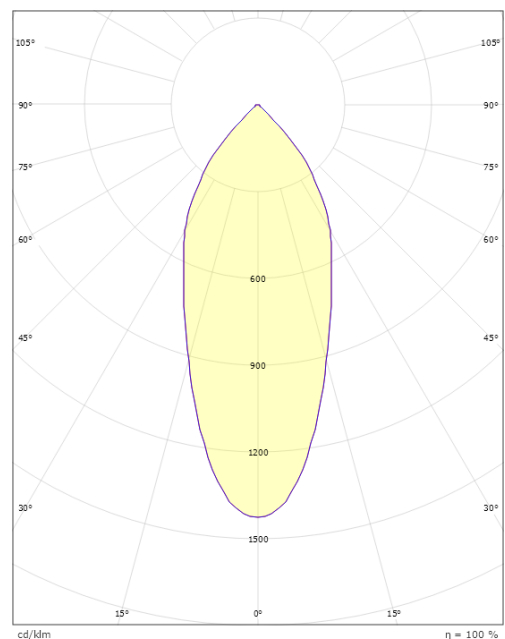

UniLED IsoSafe Airtight

UniLED IsoSafe Airtight Grafiet 680lm 3000K Ra 98 Faseafsnijding

Artikelcode: 904324
EAN: 7021989043249

Elektrisch

Wattage: 7W
System wattage: 8.5W
Spanning: 220-240V
Max. armaturen per stroomonderbreker: B10: 19, B16: 30, C10: 31, C16: 51

Lichttechniek

Soort lichtbron: LED
Luminous flux: 680lm
Werkzaamheid: 80 lm/W
Kleurtemperatuur: 3000K
Kleurweergave (CRI): Ra 98
MacAdams factor: SDCM: 2
levensduur: L90/B10>100,000
Lichtverdeling: Direct
Optiek: Reflector
Bundelhoek: 42°

Controle/dimmen

Type: Faseafsnijding

Bescherming

Isolatieklasse: Klasse II SELV
IP Klasse: IP20/IP65

Energie en goedkeuringen

Bevat een lichtbron met energieklasse: F

Materiaal en afwerking

Behuizing: Aluminium
Kleur: Grafiet
Materiaal afdekking: Gehard glas

Montage/Aansluiting

Montage: Inbouw, Binnen / Buiten
Aansluiting: Schroefloos klemmenblok

Afmetingen

Hoogte (mm) H: 37
Diameter (mm) D: 94
Cut-out (mm): 76
Inbouwdiepte plafond (mm): 35
Gewicht (kg) bruto/netto: 0.48 / 0.4

Verpakking

Verpakkingsafmetingen (mm): 115 x 100 x 95

cd/klm
— C0/C180
— C90/C270

7 0 2 1 9 8 9 0 4 3 2 4 9