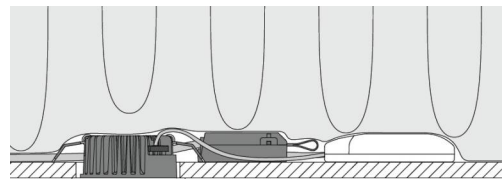

UniLED IsoSafe Airtight

UniLED IsoSafe Airtight Grafiet 680lm 3000K Ra 98 Faseafsnijding

Artikelcode: 904324
EAN: 7021989043249

Elektrisch

Wattage: 7W
System wattage: 8.5W
Spanning: 220-240V
Max. armaturen per stroomonderbreker: B10: 19, B16: 30, C10: 31, C16: 51

Lichttechniek

Soort lichtbron: LED
Luminous flux: 680lm
Werkzaamheid: 80 lm/W
Kleurtemperatuur: 3000K
Kleurweergave (CRI): Ra 98
MacAdams factor: SDCM: 2
levensduur: L90/B10>100,000
Lichtverdeling: Direct
Optiek: Reflector
Bundelhoek: 42°

Controle/dimmen

Type: Faseafsnijding

Bescherming

Isolatieklasse: Klasse II SELV
IP Klasse: IP20/IP65

Energie en goedkeuringen

Bevat een lichtbron met energieklasse: F

Materiaal en afwerking

Behuizing: Aluminium
Kleur: Grafiet
Materiaal afdekking: Gehard glas

Montage/Aansluiting

Montage: Inbouw, Binnen / Buiten
Aansluiting: Schroefloos klemmenblok

Afmetingen

Hoogte (mm) H: 37
Diameter (mm) D: 94
Cut-out (mm): 76
Inbouwdiepte plafond (mm): 35
Gewicht (kg) bruto/netto: 0.48 / 0.4

Verpakking

Verpakkingsafmetingen (mm): 115 x 100 x 95

cd/klm
— C0/C180
— C90/C270

7 0 2 1 9 8 9 0 4 3 2 4 9