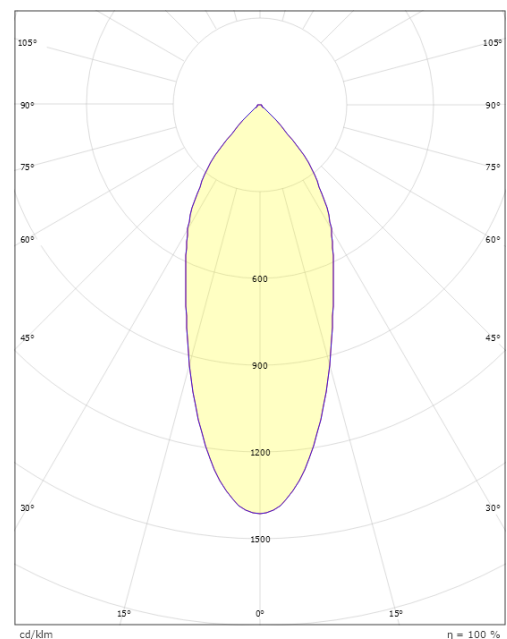

Verpakking

Verpakkingsafmetingen (mm): 115 x 100 x 95

— C0/C180
— C90/C270

7 0 2 1 9 8 9 0 4 3 2 3 2