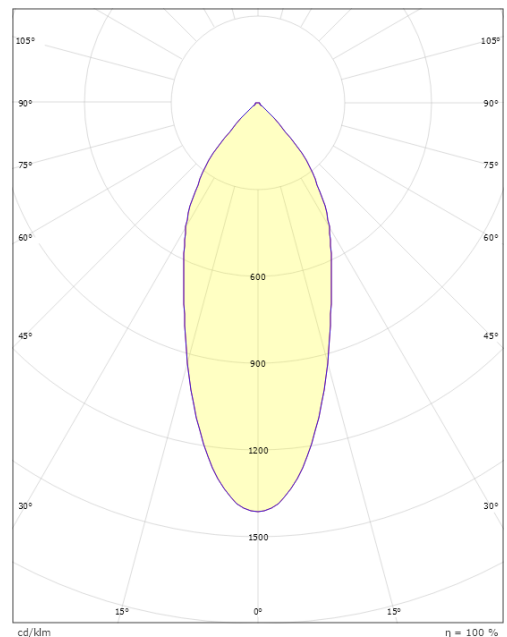

UniLED IsoSafe Airtight

UniLED IsoSafe Airtight Zwart 680lm 3000K Ra 98 Faseafsnijding

Artikelcode: 904323
EAN: 7021989043232

Elektrisch

Wattage: 7W
System wattage: 8.5W
Spanning: 220-240V
Max. armaturen per stroomonderbreker: B10: 19, B16: 30, C10: 31, C16: 51

Lichttechniek

Soort lichtbron: LED
Luminous flux: 680lm
Werkzaamheid: 80 lm/W
Kleurtemperatuur: 3000K
Kleurweergave (CRI): Ra 98
MacAdams factor: SDCM: 2
levensduur: L90/B10>100,000
Lichtverdeling: Direct
Optiek: Reflector
Bundelhoek: 42°

Controle/dimmen

Type: Faseafsnijding

Bescherming

Isolatieklasse: Klasse II SELV
IP Klasse: IP65/IP20

Energie en goedkeuringen

Bevat enn lichtbron met energieklasse: F

Materiaal en afwerking

Behuizing: Aluminium
Kleur: Zwart (RAL 9004)
Materiaal afdekking: Gehard glas

Montage/Aansluiting

Montage: Inbouw, Binnen / Buiten
Aansluiting: Schroefloos klemmenblok

Afmetingen

Hoogte (mm) H: 37
Diameter (mm) D: 94
Cut-out (mm): 76
Inbouwdiepte plafond (mm): 35
Gewicht (kg) bruto/netto: 0.48 / 0.4

Verpakking

Verpakkingsafmetingen (mm): 115 x 100 x 95

cd/klm
— C0/C180
— C90/C270

7 0 2 1 9 8 9 0 4 3 2 3 2