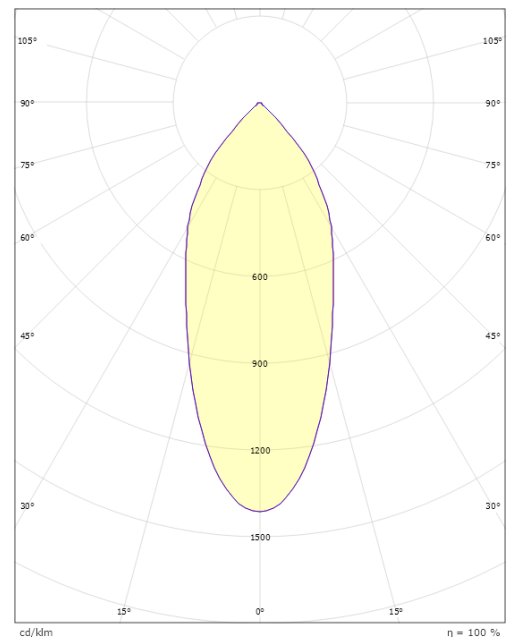

UniLED IsoSafe Airtight

UniLED IsoSafe Airtight Zwart 680lm 3000K Ra 98 Faseafsnijding

Artikelcode: 904323
EAN: 7021989043232

Elektrisch

Wattage: 7W
System wattage: 8.5W
Spanning: 220-240V
Max. armaturen per stroomonderbreker: B10: 19, B16: 30, C10: 31, C16: 51

Lichttechniek

Soort lichtbron: LED
Luminous flux: 680lm
Werkzaamheid: 80 lm/W
Kleurtemperatuur: 3000K
Kleurweergave (CRI): Ra 98
MacAdams factor: SDCM: 2
levensduur: L90/B10>100,000
Lichtverdeling: Direct
Optiek: Reflector
Bundelhoek: 42°

Controle/dimmen

Type: Faseafsnijding

Bescherming

Isolatieklasse: Klasse II SELV
IP Klasse: IP65/IP20

Energie en goedkeuringen

Bevat een lichtbron met energieklasse: F

Materiaal en afwerking

Behuizing: Aluminium
Kleur: Zwart (RAL 9004)
Materiaal afdekking: Gehard glas

Montage/Aansluiting

Montage: Inbouw, Binnen / Buiten
Aansluiting: Schroefloos klemmenblok

Afmetingen

Hoogte (mm) H: 37
Diameter (mm) D: 94
Cut-out (mm): 76
Inbouwdiepte plafond (mm): 35
Gewicht (kg) bruto/netto: 0.48 / 0.4

Verpakking

Verpakkingsafmetingen (mm): 115 x 100 x 95

cd/klm
— C0/C180
— C90/C270

7 0 2 1 9 8 9 0 4 3 2 3 2