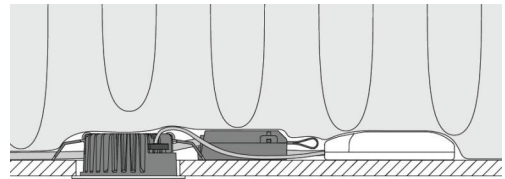

UniLED IsoSafe Airtight

UniLED IsoSafe Airtight Zwart 680lm 3000K Ra 98 Faseafsnijding

Artikelcode: 904323
EAN: 7021989043232

Elektrisch

Wattage: 7W
System wattage: 8.5W
Spanning: 220-240V
Max. armaturen per stroomonderbreker: B10: 19, B16: 30, C10: 31, C16: 51

Lichttechniek

Soort lichtbron: LED
Luminous flux: 680lm
Werkzaamheid: 80 lm/W
Kleurtemperatuur: 3000K
Kleurweergave (CRI): Ra 98
MacAdams factor: SDCM: 2
levensduur: L90/B10>100,000
Lichtverdeling: Direct
Optiek: Reflector
Bundelhoek: 42°

Controle/dimmen

Type: Faseafsnijding

Bescherming

Isolatieklasse: Klasse II SELV
IP Klasse: IP65/IP20

Energie en goedkeuringen

Bevat enn lichtbron met energieklasse: F

Materiaal en afwerking

Behuizing: Aluminium
Kleur: Zwart (RAL 9004)
Materiaal afdekking: Gehard glas

Montage/Aansluiting

Montage: Inbouw, Binnen / Buiten
Aansluiting: Schroefloos klemmenblok

Afmetingen

Hoogte (mm) H: 37
Diameter (mm) D: 94
Cut-out (mm): 76
Inbouwdiepte plafond (mm): 35
Gewicht (kg) bruto/netto: 0.48 / 0.4

Verpakking

Verpakkingsafmetingen (mm): 115 x 100 x 95

cd/klm
— C0/C180
— C90/C270

7 0 2 1 9 8 9 0 4 3 2 3 2