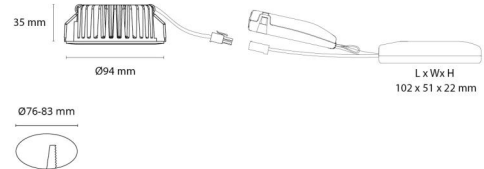

Controle/dimmen

Type: Faseafsnijding

Bescherming

Isolatieklasse: Klasse II SELV
IP Klasse: IP20/IP65

Energie en goedkeuringen

Bevat enn lichtbron met energieklasse: F

Materiaal en afwerking

Behuizing: Aluminium
Kleur: Zwart (RAL 9004)
Materiaal afdekking: Gehard glas

Montage/Aansluiting

Montage: Inbouw, Binnen / Buiten
Aansluiting: Schroefloos klemmenblok

Afmetingen

Hoogte (mm) H: 37
Diameter (mm) D: 94
Cut-out (mm): 76
Inbouwdiepte plafond (mm): 35
Afstand tot brandbaar materiaal (mm): 0mm
Gewicht (kg) bruto/netto: 0.48 / 0.4

Verpakking

Verpakkingsafmetingen (mm): 115 x 100 x 95

— C0/C180
— C90/C270

7 0 2 1 9 8 9 0 4 3 2 3 2