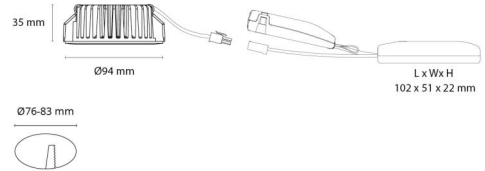

Controle/dimmen

Type: Faseafsnijding

Bescherming

Isolatieklasse: Klasse II SELV
IP Klasse: IP20/IP65

Energie en goedkeuringen

Bevat een lichtbron met energieklasse: F

Materiaal en afwerking

Behuizing: Aluminium
Kleur: Zwart (RAL 9004)
Materiaal afdekking: Gehard glas

Montage/Aansluiting

Montage: Inbouw, Binnen / Buiten
Aansluiting: Schroefloos klemmenblok

Afmetingen

Hoogte (mm) H: 37
Diameter (mm) D: 94
Cut-out (mm): 76
Inbouwdiepte plafond (mm): 35
Gewicht (kg) bruto/netto: 0.48 / 0.4

Verpakking

Verpakkingsafmetingen (mm): 115 x 100 x 95

cd/klm
— C0/C180
— C90/C270

7 0 2 1 9 8 9 0 4 3 2 3 2