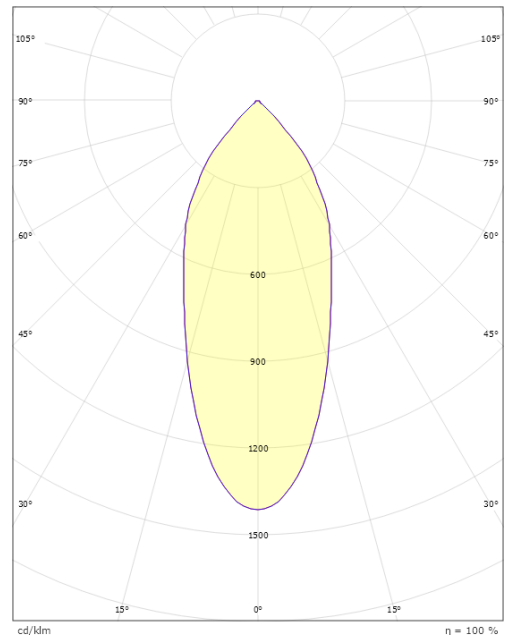

UniLED IsoSafe Airtight

UniLED IsoSafe Airtight Zwart 680lm 3000K Ra 98 Faseafsnijding

Artikelcode: 904323
EAN: 7021989043232

Elektrisch

Wattage: 7W
System wattage: 8.5W
Spanning: 220-240V
Max. armaturen per stroomonderbreker: B10: 19, B16: 30, C10: 31, C16: 51

Lichttechniek

Soort lichtbron: LED
Luminous flux: 680lm
Werkzaamheid: 80 lm/W
Kleurtemperatuur: 3000K
Kleurweergave (CRI): Ra 98
MacAdams factor: SDCM: 2
levensduur: L90/B10>100,000
Lichtverdeling: Direct
Optiek: Reflector
Bundelhoek: 42°

Controle/dimmen

Type: Faseafsnijding

Bescherming

Isolatieklasse: Klasse II SELV
IP Klasse: IP20/IP65

Energie en goedkeuringen

Bevat enn lichtbron met energieklasse: F

Materiaal en afwerking

Behuizing: Aluminium
Kleur: Zwart (RAL 9004)
Materiaal afdekking: Gehard glas

Montage/Aansluiting

Montage: Inbouw, Binnen / Buiten
Aansluiting: Schroefloos klemmenblok

Afmetingen

Hoogte (mm) H: 37
Diameter (mm) D: 94
Cut-out (mm): 76
Inbouwdiepte plafond (mm): 35
Gewicht (kg) bruto/netto: 0.48 / 0.4

Verpakking

Verpakkingsafmetingen (mm): 115 x 100 x 95

cd/klm
— C0/C180
— C90/C270