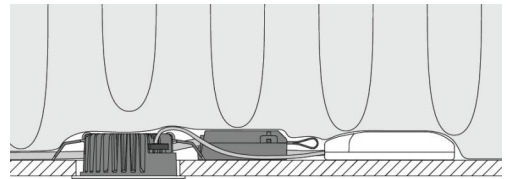

UniLED IsoSafe Airtight

UniLED IsoSafe Airtight Zwart 680lm 3000K Ra 98 Faseafsnijding

Artikelcode: 904323
EAN: 7021989043232

Elektrisch

Wattage: 7W
System wattage: 8.5W
Spanning: 220-240V
Max. armaturen per stroomonderbreker: B10: 19, B16: 30, C10: 31, C16: 51

Lichttechniek

Soort lichtbron: LED
Luminous flux: 680lm
Werkzaamheid: 80 lm/W
Kleurtemperatuur: 3000K
Kleurweergave (CRI): Ra 98
MacAdams factor: SDCM: 2
levensduur: L90/B10>100,000
Lichtverdeling: Direct
Optiek: Reflector
Bundelhoek: 42°

Controle/dimmen

Type: Faseafsnijding

Bescherming

Isolatieklasse: Klasse II SELV
IP Klasse: IP20/IP65

Energie en goedkeuringen

Bevat enn lichtbron met energieklasse: F

Materiaal en afwerking

Behuizing: Aluminium
Kleur: Zwart (RAL 9004)
Materiaal afdekking: Gehard glas

Montage/Aansluiting

Montage: Inbouw, Binnen / Buiten
Aansluiting: Schroefloos klemmenblok

Afmetingen

Hoogte (mm) H: 37
Diameter (mm) D: 94
Cut-out (mm): 76
Inbouwdiepte plafond (mm): 35
Gewicht (kg) bruto/netto: 0.48 / 0.4

Verpakking

Verpakkingsafmetingen (mm): 115 x 100 x 95

cd/klm
— C0/C180
— C90/C270