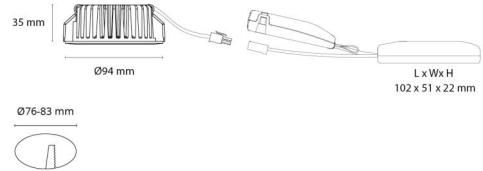

Controle/dimmen

Type: Faseafsnijding

Bescherming

Isolatieklasse: Klasse II SELV
IP Klasse: IP20/IP65

Energie en goedkeuringen

Bevat enn lichtbron met energieklasse: F

Materiaal en afwerking

Behuizing: Aluminium
Kleur: Zwart (RAL 9004)
Materiaal afdekking: Gehard glas

Montage/Aansluiting

Montage: Inbouw, Binnen / Buiten
Aansluiting: Schroefloos klemmenblok

Afmetingen

Hoogte (mm) H: 37
Diameter (mm) D: 94
Cut-out (mm): 76
Inbouwdiepte plafond (mm): 35
Gewicht (kg) bruto/netto: 0.48 / 0.4

Verpakking

Verpakkingsafmetingen (mm): 115 x 100 x 95

cd/klm
— C0/C180
— C90/C270