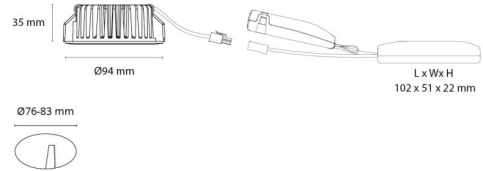

Controle/dimmen

Type: Faseafsnijding

Bescherming

Isolatieklasse: Klasse II SELV
IP Klasse: IP65/IP20

Energie en goedkeuringen

Bevat enn lichtbron met energieklasse: F

Materiaal en afwerking

Behuizing: Aluminium
Kleur: Zwart (RAL 9004)
Materiaal afdekking: Gehard glas

Montage/Aansluiting

Montage: Inbouw, Binnen / Buiten
Aansluiting: Schroefloos klemmenblok

Afmetingen

Hoogte (mm) H: 37
Diameter (mm) D: 94
Cut-out (mm): 76
Inbouwdiepte plafond (mm): 35
Gewicht (kg) bruto/netto: 0.48 / 0.4

Verpakking

Verpakkingsafmetingen (mm): 115 x 100 x 95

cd/klm
— C0/C180
— C90/C270

7 0 2 1 9 8 9 0 4 3 2 3 2