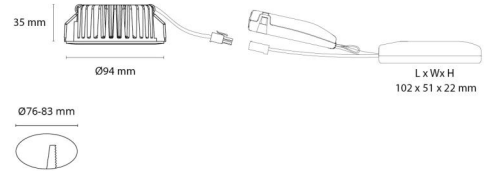

Controle/dimmen

Type: Faseafsnijding

Bescherming

Isolatieklasse: Klasse II SELV
IP Klasse: IP65/IP20

Energie en goedkeuringen

Bevat een lichtbron met energieklasse: F

Materiaal en afwerking

Behuizing: Aluminium
Kleur: Zwart (RAL 9004)
Materiaal afdekking: Gehard glas

Montage/Aansluiting

Montage: Inbouw, Binnen / Buiten
Aansluiting: Schroefloos klemmenblok

Afmetingen

Hoogte (mm) H: 37
Diameter (mm) D: 94
Cut-out (mm): 76
Inbouwdiepte plafond (mm): 35
Gewicht (kg) bruto/netto: 0.48 / 0.4

Verpakking

Verpakkingsafmetingen (mm): 115 x 100 x 95

cd/klm
— C0/C180
— C90/C270

7 0 2 1 9 8 9 0 4 3 2 3 2