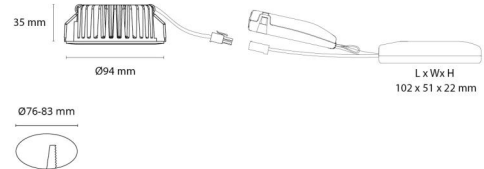

Montage/Aansluiting

Montage: Inbouw, Binnen
Aansluiting: Schroefloos klemmenblok

Afmetingen

Hoogte (mm) H: 37
Diameter (mm) D: 94
Cut-out (mm): 76
Inbouwdiepte plafond (mm): 35
Gewicht (kg) bruto/netto: 0.48 / 0.4

Verpakking

Verpakkingsafmetingen (mm): 115 x 100 x 95

cd/klm
— C0/C180
— C90/C270

7 0 2 1 9 8 9 0 4 3 2 2 5