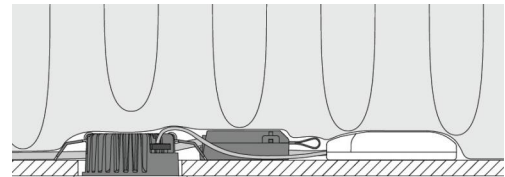

UniLED IsoSafe Airtight

UniLED IsoSafe Airtight Geborsteld Staal 690lm 3000K Ra 98 Faseafsnijding

Artikelcode: 904322
EAN: 7021989043225

Elektrisch

Wattage: 7W
System wattage: 8.5W
Spanning: 220-240V
Max. armaturen per stroomonderbreker: B10: 19, B16: 30, C10: 31, C16: 51

Lichttechniek

Soort lichtbron: LED
Luminous flux: 690lm
Werkzaamheid: 81 lm/W
Kleurtemperatuur: 3000K
Kleurweergave (CRI): Ra 98
MacAdams factor: SDCM: 2
levensduur: L90/B10>100,000
Lichtverdeling: Direct
Optiek: Reflector
Bundelhoek: 42°

Controle/dimmen

Type: Faseafsnijding

Bescherming

Isolatieklasse: Klasse II SELV
IP Klasse: IP20/IP65

Energie en goedkeuringen

Bevat enn lichtbron met energieklasse: F

Materiaal en afwerking

Behuizing: Aluminium
Kleur: Geborsteld staal
Materiaal afdekking: Gehard glas

Montage/Aansluiting

Montage: Inbouw, Binnen
Aansluiting: Schroefloos klemmenblok

Afmetingen

Hoogte (mm) H: 37
Diameter (mm) D: 94
Cut-out (mm): 76
Inbouwdiepte plafond (mm): 35
Afstand tot brandbaar materiaal (mm): 0mm
Gewicht (kg) bruto/netto: 0.48 / 0.4

Verpakking

Verpakkingsafmetingen (mm): 115 x 100 x 95

cd/klm
— C0/C180
— C90/C270

7 0 2 1 9 8 9 0 4 3 2 2 5