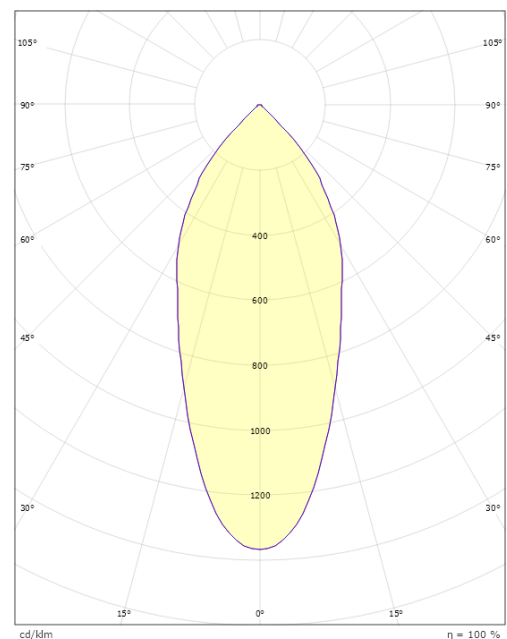

UniLED IsoSafe Airtight

UniLED IsoSafe Airtight Geborsteld Staal 690lm 3000K Ra 98 Faseafsnijding

Artikelcode: 904322
EAN: 7021989043225

Elektrisch

Wattage: 7W
System wattage: 8.5W
Spanning: 220-240V
Max. armaturen per stroomonderbreker: B10: 19, B16: 30, C10: 31, C16: 51

Lichttechniek

Soort lichtbron: LED
Luminous flux: 690lm
Werkzaamheid: 81 lm/W
Kleurtemperatuur: 3000K
Kleurweergave (CRI): Ra 98
MacAdams factor: SDCM: 2
levensduur: L90/B10>100,000
Lichtverdeling: Direct
Optiek: Reflector
Bundelhoek: 42°

Controle/dimmen

Type: Faseafsnijding

Bescherming

Isolatieklasse: Klasse II SELV
IP Klasse: IP20/IP65

Energie en goedkeuringen

Bevat enn lichtbron met energieklasse: F

Materiaal en afwerking

Behuizing: Aluminium
Kleur: Geborsteld staal
Materiaal afdekking: Gehard glas

Montage/Aansluiting

Montage: Inbouw, Binnen
Aansluiting: Schroefloos klemmenblok

Afmetingen

Hoogte (mm) H: 37
Diameter (mm) D: 94
Cut-out (mm): 76
Inbouwdiepte plafond (mm): 35
Gewicht (kg) bruto/netto: 0.48 / 0.4

Verpakking

Verpakkingsafmetingen (mm): 115 x 100 x 95

— C0/C180
— C90/C270

7 0 2 1 9 8 9 0 4 3 2 2 5