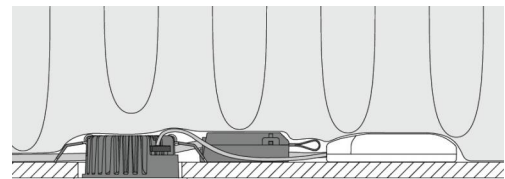

UniLED IsoSafe Airtight

UniLED IsoSafe Airtight Geborsteld Staal 690lm 3000K Ra 98 Faseafsnijding

Artikelcode: 904322
EAN: 7021989043225

Elektrisch

Wattage: 7W
System wattage: 8.5W
Spanning: 220-240V
Max. armaturen per stroomonderbreker: B10: 19, B16: 30, C10: 31, C16: 51

Lichttechniek

Soort lichtbron: LED
Luminous flux: 690lm
Werkzaamheid: 81 lm/W
Kleurtemperatuur: 3000K
Kleurweergave (CRI): Ra 98
MacAdams factor: SDCM: 2
levensduur: L90/B10>100,000
Lichtverdeling: Direct
Optiek: Reflector
Bundelhoek: 42°

Controle/dimmen

Type: Faseafsnijding

Bescherming

Isolatieklasse: Klasse II SELV
IP Klasse: IP20/IP65

Energie en goedkeuringen

Bevat enn lichtbron met energieklasse: F

Materiaal en afwerking

Behuizing: Aluminium
Kleur: Geborsteld staal
Materiaal afdekking: Gehard glas

Montage/Aansluiting

Montage: Inbouw, Binnen
Aansluiting: Schroefloos klemmenblok

Afmetingen

Hoogte (mm) H: 37
Diameter (mm) D: 94
Cut-out (mm): 76
Inbouwdiepte plafond (mm): 35
Gewicht (kg) bruto/netto: 0.48 / 0.4

Verpakking

Verpakkingsafmetingen (mm): 115 x 100 x 95

— C0/C180
— C90/C270

7 0 2 1 9 8 9 0 4 3 2 2 5