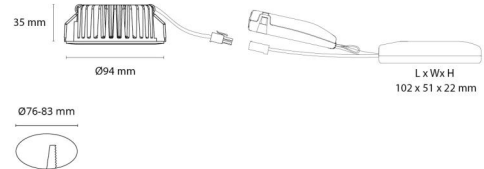

### Montage/Aansluiting

Montage: Inbouw, Binnen  
Aansluiting: Schroefloos klemmenblok

### Afmetingen

Hoogte (mm) H: 37  
Diameter (mm) D: 94  
Cut-out (mm): 76  
Inbouwdiepte plafond (mm): 35  
Gewicht (kg) bruto/netto: 0.48 / 0.4

### Verpakking

Verpakkingsafmetingen (mm): 115 x 100 x 95

— C0/C180  
— C90/C270

7 0 2 1 9 8 9 0 4 3 2 2 5