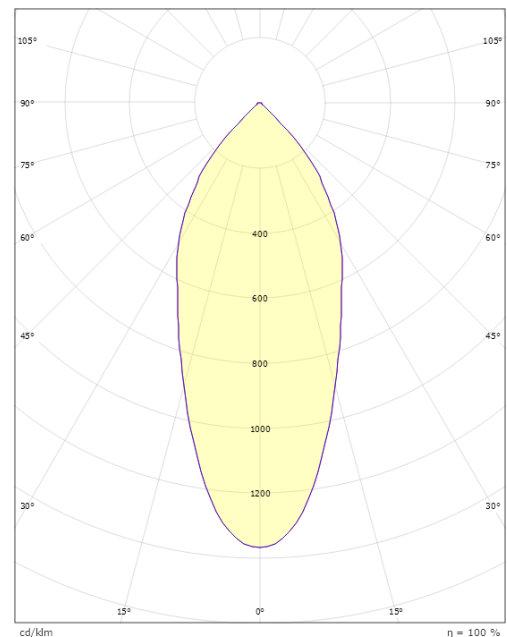

UniLED IsoSafe Airtight

UniLED IsoSafe Airtight Geborsteld Staal 690lm 3000K Ra 98 Faseafsnijding

Artikelcode: 904322
EAN: 7021989043225

Elektrisch

Wattage: 7W
System wattage: 8.5W
Spanning: 220-240V
Max. armaturen per stroomonderbreker: B10: 19, B16: 30, C10: 31, C16: 51

Lichttechniek

Soort lichtbron: LED
Luminous flux: 690lm
Werkzaamheid: 81 lm/W
Kleurtemperatuur: 3000K
Kleurweergave (CRI): Ra 98
MacAdams factor: SDCM: 2
levensduur: L90/B10>100,000
Lichtverdeling: Direct
Optiek: Reflector
Bundelhoek: 42°

Controle/dimmen

Type: Faseafsnijding

Bescherming

Isolatieklasse: Klasse II SELV
IP Klasse: IP20/IP65

Energie en goedkeuringen

Bevat een lichtbron met energieklasse: F

Materiaal en afwerking

Behuizing: Aluminium
Kleur: Geborsteld staal
Materiaal afdekking: Gehard glas

Montage/Aansluiting

Montage: Inbouw, Binnen
Aansluiting: Schroefloos klemmenblok

Afmetingen

Hoogte (mm) H: 37
Diameter (mm) D: 94
Cut-out (mm): 76
Inbouwdiepte plafond (mm): 35
Gewicht (kg) bruto/netto: 0.48 / 0.4

Verpakking

Verpakkingsafmetingen (mm): 115 x 100 x 95

cd/klm
— C0/C180
— C90/C270

7 0 2 1 9 8 9 0 4 3 2 2 5