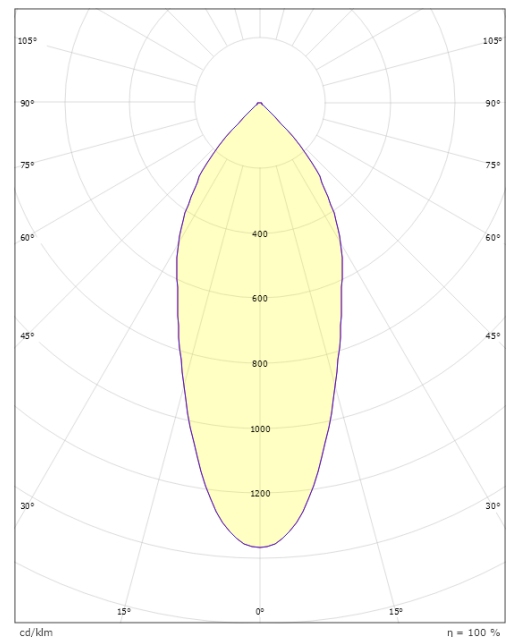

UniLED IsoSafe Airtight

UniLED IsoSafe Airtight Geborsteld Staal 690lm 3000K Ra 98 Faseafsnijding

Artikelcode: 904322
EAN: 7021989043225

Elektrisch

Wattage: 7W
System wattage: 8.5W
Spanning: 220-240V
Max. armaturen per stroomonderbreker: B10: 19, B16: 30, C10: 31, C16: 51

Lichttechniek

Soort lichtbron: LED
Luminous flux: 690lm
Werkzaamheid: 81 lm/W
Kleurtemperatuur: 3000K
Kleurweergave (CRI): Ra 98
MacAdams factor: SDCM: 2
levensduur: L90/B10>100,000
Lichtverdeling: Direct
Optiek: Reflector
Bundelhoek: 42°

Controle/dimmen

Type: Faseafsnijding

Bescherming

Isolatieklasse: Klasse II SELV
IP Klasse: IP65/IP20

Energie en goedkeuringen

Bevat een lichtbron met energieklasse: F

Materiaal en afwerking

Behuizing: Aluminium
Kleur: Geborsteld staal
Materiaal afdekking: Gehard glas

Montage/Aansluiting

Montage: Inbouw, Binnen
Aansluiting: Schroefloos klemmenblok

Afmetingen

Hoogte (mm) H: 37
Diameter (mm) D: 94
Cut-out (mm): 76
Inbouwdiepte plafond (mm): 35
Gewicht (kg) bruto/netto: 0.48 / 0.4

Verpakking

Verpakkingsafmetingen (mm): 115 x 100 x 95

cd/klm
— C0/C180
— C90/C270

7 0 2 1 9 8 9 0 4 3 2 2 5