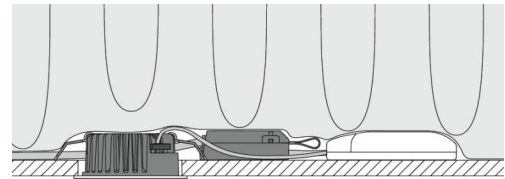

UniLED IsoSafe Airtight

UniLED IsoSafe Airtight Geborsteld Staal 690lm 3000K Ra 98 Faseafsnijding

Artikelcode: 904322
EAN: 7021989043225

Elektrisch

Wattage: 7W
System wattage: 8.5W
Spanning: 220-240V
Max. armaturen per stroomonderbreker: B10: 19, B16: 30, C10: 31, C16: 51

Lichttechniek

Soort lichtbron: LED
Luminous flux: 690lm
Werkzaamheid: 81 lm/W
Kleurtemperatuur: 3000K
Kleurweergave (CRI): Ra 98
MacAdams factor: SDCM: 2
levensduur: L90/B10>100,000
Lichtverdeling: Direct
Optiek: Reflector
Bundelhoek: 42°

Controle/dimmen

Type: Faseafsnijding

Bescherming

Isolatieklasse: Klasse II SELV
IP Klasse: IP20/IP65

Energie en goedkeuringen

Bevat een lichtbron met energieklasse: F

Materiaal en afwerking

Behuizing: Aluminium
Kleur: Geborsteld staal
Materiaal afdekking: Gehard glas

Montage/Aansluiting

Montage: Inbouw, Binnen
Aansluiting: Schroefloos klemmenblok

Afmetingen

Hoogte (mm) H: 37
Diameter (mm) D: 94
Cut-out (mm): 76
Inbouwdiepte plafond (mm): 35
Gewicht (kg) bruto/netto: 0.48 / 0.4

Verpakking

Verpakkingsafmetingen (mm): 115 x 100 x 95

cd/klm
— C0/C180
— C90/C270

7 0 2 1 9 8 9 0 4 3 2 2 5