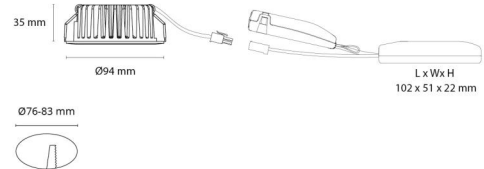

Controle/dimmen

Type: Faseafsnijding

Bescherming

Isolatieklasse: Klasse II SELV
IP Klasse: IP20/IP65

Energie en goedkeuringen

Bevat een lichtbron met energieklasse: F

Materiaal en afwerking

Behuizing: Aluminium
Kleur: Geborsteld staal
Materiaal afdekking: Gehard glas

Montage/Aansluiting

Montage: Inbouw, Binnen
Aansluiting: Schroefloos klemmenblok

Afmetingen

Hoogte (mm) H: 37
Diameter (mm) D: 94
Cut-out (mm): 76
Inbouwdiepte plafond (mm): 35
Gewicht (kg) bruto/netto: 0.48 / 0.4

Verpakking

Verpakkingsafmetingen (mm): 115 x 100 x 95

cd/klm
— C0/C180
— C90/C270

7 0 2 1 9 8 9 0 4 3 2 2 5