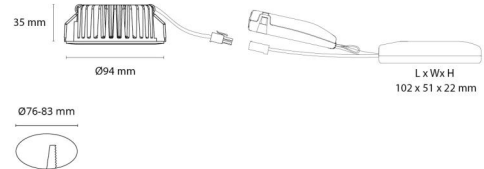

Montage/Aansluiting

Montage: Inbouw, Binnen
Aansluiting: Schroefloos klemmenblok

Afmetingen

Hoogte (mm) H: 37
Diameter (mm) D: 94
Cut-out (mm): 76
Inbouwdiepte plafond (mm): 35
Afstand tot brandbaar materiaal (mm): 0mm
Gewicht (kg) bruto/netto: 0.48 / 0.4

Verpakking

Verpakkingsafmetingen (mm): 115 x 100 x 95

cd/klm
— C0/C180
— C90/C270

7 0 2 1 9 8 9 0 4 3 2 2 5