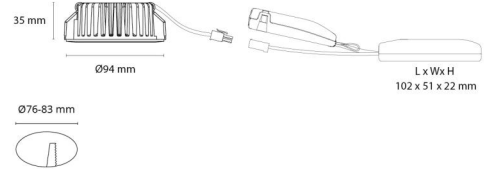

Controle/dimmen

Type: Faseafsnijding

Bescherming

Isolatieklasse: Klasse II SELV
IP Klasse: IP65/IP20

Energie en goedkeuringen

Bevat een lichtbron met energieklasse: F

Materiaal en afwerking

Behuizing: Aluminium
Kleur: Geborsteld staal
Materiaal afdekking: Gehard glas

Montage/Aansluiting

Montage: Inbouw, Binnen
Aansluiting: Schroefloos klemmenblok

Afmetingen

Hoogte (mm) H: 37
Diameter (mm) D: 94
Cut-out (mm): 76
Inbouwdiepte plafond (mm): 35
Gewicht (kg) bruto/netto: 0.48 / 0.4

Verpakking

Verpakkingsafmetingen (mm): 115 x 100 x 95

cd/klm
— C0/C180
— C90/C270

7 0 2 1 9 8 9 0 4 3 2 2 5