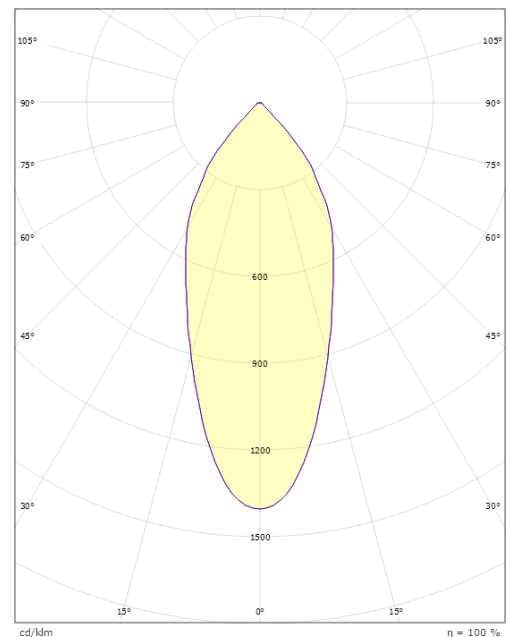

UniLED IsoSafe Airtight

UniLED IsoSafe Airtight Wit 690lm 3000K Ra 98 Faseafsnijding

Artikelcode: 904321
EAN: 7021989043218

Elektrisch

Wattage: 7W
System wattage: 8.5W
Spanning: 220-240V
Max. armaturen per stroomonderbreker: B10: 19, B16: 30, C10: 31, C16: 51

Lichttechniek

Soort lichtbron: LED
Luminous flux: 690lm
Werkzaamheid: 81 lm/W
Kleurtemperatuur: 3000K
Kleurweergave (CRI): Ra 98
MacAdams factor: SDCM: 2
levensduur: L90/B10>100,000
Lichtverdeling: Direct
Optiek: Reflector
Bundelhoek: 42°

Controle/dimmen

Type: Faseafsnijding

Bescherming

Isolatieklasse: Klasse II SELV
IP Klasse: IP20/IP65

Energie en goedkeuringen

Bevat een lichtbron met energieklasse: F

Materiaal en afwerking

Behuizing: Aluminium
Kleur: Matwit (RAL 9003)
Materiaal afdekking: Gehard glas

Montage/Aansluiting

Montage: Inbouw, Binnen / Buiten
Aansluiting: Schroefloos klemmenblok

Afmetingen

Hoogte (mm) H: 37
Diameter (mm) D: 94
Cut-out (mm): 76
Inbouwdiepte plafond (mm): 35
Gewicht (kg) bruto/netto: 0.48 / 0.4

Verpakking

Verpakkingsafmetingen (mm): 115 x 100 x 95

cd/klm
— C0/C180
— C90/C270

7 0 2 1 9 8 9 0 4 3 2 1 8