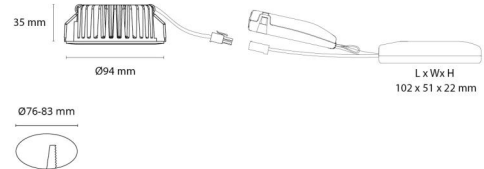

Controle/dimmen

Type: Faseafsnijding

Bescherming

Isolatieklasse: Klasse II SELV
IP Klasse: IP20/IP65

Energie en goedkeuringen

Bevat een lichtbron met energieklasse: F

Materiaal en afwerking

Behuizing: Aluminium
Kleur: Matwit (RAL 9003)
Materiaal afdekking: Gehard glas

Montage/Aansluiting

Montage: Inbouw, Binnen / Buiten
Aansluiting: Schroefloos klemmenblok

Afmetingen

Hoogte (mm) H: 37
Diameter (mm) D: 94
Cut-out (mm): 76
Inbouwdiepte plafond (mm): 35
Gewicht (kg) bruto/netto: 0.48 / 0.4

Verpakking

Verpakkingsafmetingen (mm): 115 x 100 x 95

cd/klm
— C0/C180
— C90/C270

7 0 2 1 9 8 9 0 4 3 2 1 8