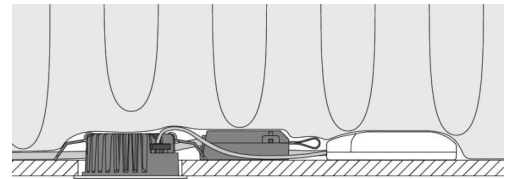

UniLED IsoSafe Airtight

UniLED IsoSafe Airtight Wit 690lm 3000K Ra 98 Faseafsnijding

Artikelcode: 904321
EAN: 7021989043218

Elektrisch

Wattage: 7W
System wattage: 8.5W
Spanning: 220-240V
Max. armaturen per stroomonderbreker: B10: 19, B16: 30, C10: 31, C16: 51

Lichttechniek

Soort lichtbron: LED
Luminous flux: 690lm
Werkzaamheid: 81 lm/W
Kleurtemperatuur: 3000K
Kleurweergave (CRI): Ra 98
MacAdams factor: SDCM: 2
levensduur: L90/B10>100,000
Lichtverdeling: Direct
Optiek: Reflector
Bundelhoek: 42°

Controle/dimmen

Type: Faseafsnijding

Bescherming

Isolatieklasse: Klasse II SELV
IP Klasse: IP20/IP65

Energie en goedkeuringen

Bevat een lichtbron met energieklasse: F

Materiaal en afwerking

Behuizing: Aluminium
Kleur: Matwit (RAL 9003)
Materiaal afdekking: Gehard glas

Montage/Aansluiting

Montage: Inbouw, Binnen / Buiten
Aansluiting: Schroefloos klemmenblok

Afmetingen

Hoogte (mm) H: 37
Diameter (mm) D: 94
Cut-out (mm): 76
Inbouwdiepte plafond (mm): 35
Gewicht (kg) bruto/netto: 0.48 / 0.4

Verpakking

Verpakkingsafmetingen (mm): 115 x 100 x 95

cd/klm
— C0/C180
— C90/C270

7 0 2 1 9 8 9 0 4 3 2 1 8