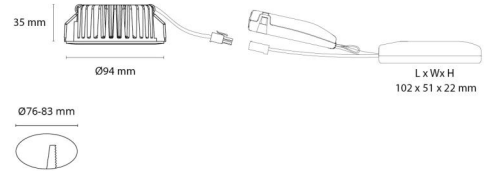

Controle/dimmen

Type: Faseafsnijding

Bescherming

Isolatieklasse: Klasse II SELV
IP Klasse: IP65/IP20

Energie en goedkeuringen

Bevat een lichtbron met energieklasse: F

Materiaal en afwerking

Behuizing: Aluminium
Kleur: Grafiet
Materiaal afdekking: Gehard glas

Montage/Aansluiting

Montage: Inbouw, Binnen / Buiten
Aansluiting: Schroefloos klemmenblok

Afmetingen

Hoogte (mm) H: 37
Diameter (mm) D: 94
Cut-out (mm): 76
Inbouwdiepte plafond (mm): 35
Gewicht (kg) bruto/netto: 0.48 / 0.4

Verpakking

Verpakkingsafmetingen (mm): 115 x 100 x 95

cd/klm
— C0/C180
— C90/C270

7 0 2 1 9 8 9 0 4 2 2 4 2