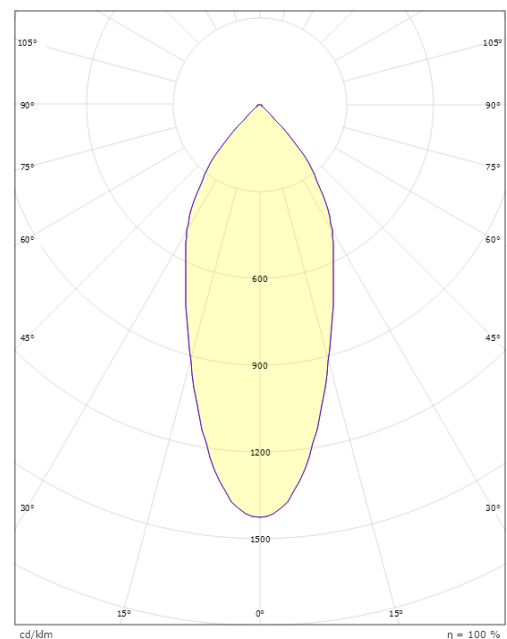

UniLED IsoSafe Airtight

UniLED IsoSafe Airtight Grafiet 660lm 2700K Ra 98 Faseafsnijding

Artikelcode: 904224
EAN: 7021989042242

Elektrisch

Wattage: 7W
System wattage: 8.5W
Spanning: 220-240V
Max. armaturen per stroomonderbreker: B10: 77, B16: 123, C10: 77, C16: 123

Lichttechniek

Soort lichtbron: LED
Luminous flux: 660lm
Werkzaamheid: 78 lm/W
Kleurtemperatuur: 2700K
Kleurweergave (CRI): Ra 98
MacAdams factor: SDCM: 2
levensduur: L90/B10>100,000
Lichtverdeling: Direct
Optiek: Reflector
Bundelhoek: 42°

Controle/dimmen

Type: Faseafsnijding

Bescherming

Isolatieklasse: Klasse II SELV
IP Klasse: IP65/IP20

Energie en goedkeuringen

Bevat een lichtbron met energieklasse: F

Materiaal en afwerking

Behuizing: Aluminium
Kleur: Grafiet
Materiaal afdekking: Gehard glas

Montage/Aansluiting

Montage: Inbouw, Binnen / Buiten
Aansluiting: Schroefloos klemmenblok

Afmetingen

Hoogte (mm) H: 37
Diameter (mm) D: 94
Cut-out (mm): 76
Inbouwdiepte plafond (mm): 35
Gewicht (kg) bruto/netto: 0.48 / 0.4

Verpakking

Verpakkingsafmetingen (mm): 115 x 100 x 95

— C0/C180
— C90/C270

7 0 2 1 9 8 9 0 4 2 2 4 2