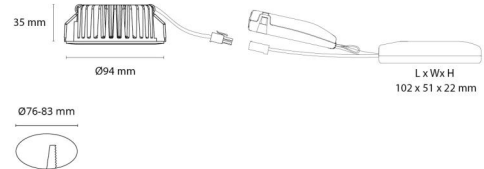

### Montage/Aansluiting

Montage: Inbouw, Binnen / Buiten  
Aansluiting: Schroefloos klemmenblok

### Afmetingen

Hoogte (mm) H: 37  
Diameter (mm) D: 94  
Cut-out (mm): 76  
Inbouwdiepte plafond (mm): 35  
Gewicht (kg) bruto/netto: 0.48 / 0.4

### Verpakking

Verpakkingsafmetingen (mm): 115 x 100 x 95

— C0/C180  
— C90/C270

7 0 2 1 9 8 9 0 4 2 2 4 2