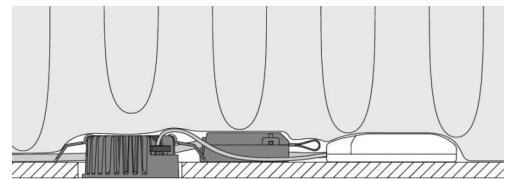

UniLED IsoSafe Airtight

UniLED IsoSafe Airtight Grafiet 660lm 2700K Ra 98 Faseafsnijding

Artikelcode: 904224
EAN: 7021989042242

Elektrisch

Wattage: 7W
System wattage: 8.5W
Spanning: 220-240V
Max. armaturen per stroomonderbreker: B10: 77, B16: 123, C10: 77, C16: 123

Lichttechniek

Soort lichtbron: LED
Luminous flux: 660lm
Werkzaamheid: 78 lm/W
Kleurtemperatuur: 2700K
Kleurweergave (CRI): Ra 98
MacAdams factor: SDCM: 2
levensduur: L90/B10>100,000
Lichtverdeling: Direct
Optiek: Reflector
Bundelhoek: 42°

Controle/dimmen

Type: Faseafsnijding

Bescherming

Isolatieklasse: Klasse II SELV
IP Klasse: IP65/IP20

Energie en goedkeuringen

Bevat een lichtbron met energieklasse: F

Materiaal en afwerking

Behuizing: Aluminium
Kleur: Grafiet
Materiaal afdekking: Gehard glas

Montage/Aansluiting

Montage: Inbouw, Binnen / Buiten
Aansluiting: Schroefloos klemmenblok

Afmetingen

Hoogte (mm) H: 37
Diameter (mm) D: 94
Cut-out (mm): 76
Inbouwdiepte plafond (mm): 35
Gewicht (kg) bruto/netto: 0.48 / 0.4

Verpakking

Verpakkingsafmetingen (mm): 115 x 100 x 95

— C0/C180
— C90/C270

7 0 2 1 9 8 9 0 4 2 2 4 2