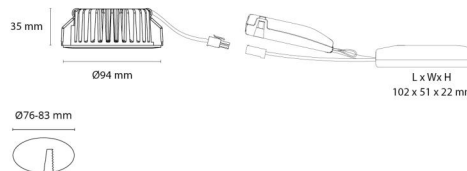

UniLED IsoSafe Airtight

UniLED IsoSafe Airtight Grafiet 660lm 2700K Ra 98 Faseafsnijding

Artikelcode: 904224
EAN: 7021989042242

Elektrisch

Wattage: 7W
System wattage: 8.5W
Spanning: 220-240V
Max. armaturen per stroomonderbreker: B10: 77, B16: 123, C10: 77, C16: 123

Lichttechniek

Soort lichtbron: LED
Luminous flux: 660lm
Werkzaamheid: 78 lm/W
Kleurtemperatuur: 2700K
Kleurweergave (CRI): Ra 98
MacAdams factor: SDCM: 2
Levensduur: L90/B10>100,000
Lichtverdeling: Direct
Optiek: Reflector
Bundelhoek: 42°

Controle/dimmen

Type: Faseafsnijding

Bescherming

Isolatieklasse: Klasse II SELV
IP Klasse: IP20/IP65

Energie en goedkeuringen

Bevat een lichtbron met energieklasse: F

Materiaal en afwerking

Behuizing: Aluminium
Kleur: Grafiet
Materiaal afdekking: Gehard glas

Montage/Aansluiting

Montage: Inbouw, Binnen / Buiten
Aansluiting: Schroefloos klemmenblok

Afmetingen

Hoogte (mm) H: 37
Diameter (mm) D: 94
Cut-out (mm): 76
Inbouwdiepte plafond (mm): 35
Gewicht (kg) bruto/netto: 0.48 / 0.4

Verpakking

Verpakkingsafmetingen (mm): 115 x 100 x 95

cd/klm
— C0/C180
— C90/C270

7 0 2 1 9 8 9 0 4 2 2 4 2