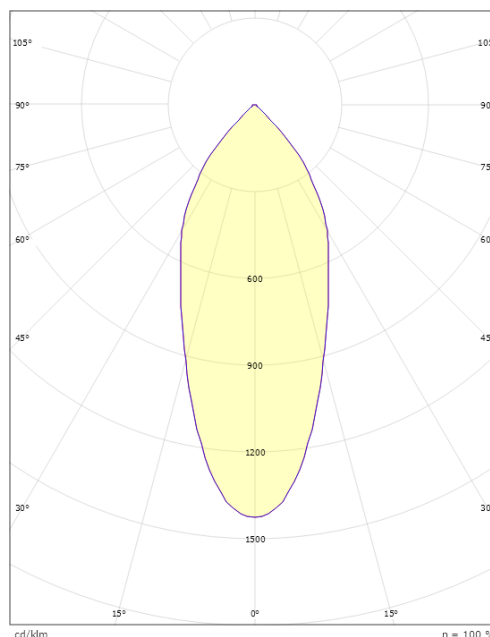

UniLED IsoSafe Airtight

UniLED IsoSafe Airtight Grafiet 660lm 2700K Ra 98 Faseafsnijding

Artikelcode: 904224
EAN: 7021989042242

Elektrisch

Wattage: 7W
System wattage: 8.5W
Spanning: 220-240V
Max. armaturen per stroomonderbreker: B10: 77, B16: 123, C10: 77, C16: 123

Lichttechniek

Soort lichtbron: LED
Luminous flux: 660lm
Werkzaamheid: 78 lm/W
Kleurtemperatuur: 2700K
Kleurweergave (CRI): Ra 98
MacAdams factor: SDCM: 2
Levensduur: L90/B10>100,000
Lichtverdeling: Direct
Optiek: Reflector
Bundelhoek: 42°

Controle/dimmen

Type: Faseafsnijding

Bescherming

Isolatieklasse: Klasse II SELV
IP Klasse: IP20/IP65

Energie en goedkeuringen

Bevat een lichtbron met energieklasse: F

Materiaal en afwerking

Behuizing: Aluminium
Kleur: Grafiet
Materiaal afdekking: Gehard glas

Montage/Aansluiting

Montage: Inbouw, Binnen / Buiten
Aansluiting: Schroefloos klemmenblok

Afmetingen

Hoogte (mm) H: 37
Diameter (mm) D: 94
Cut-out (mm): 76
Inbouwdiepte plafond (mm): 35
Gewicht (kg) bruto/netto: 0.48 / 0.4

Verpakking

Verpakkingsafmetingen (mm): 115 x 100 x 95

cd/klm
— C0/C180
— C90/C270

7 0 2 1 9 8 9 0 4 2 2 4 2