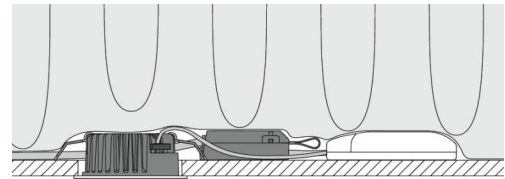

UniLED IsoSafe Airtight

UniLED IsoSafe Airtight Grafiet 660lm 2700K Ra 98 Faseafsnijding

Artikelcode: 904224
EAN: 7021989042242

Elektrisch

Wattage: 7W
System wattage: 8.5W
Spanning: 220-240V
Max. armaturen per stroomonderbreker: B10: 77, B16: 123, C10: 77, C16: 123

Lichttechniek

Soort lichtbron: LED
Luminous flux: 660lm
Werkzaamheid: 78 lm/W
Kleurtemperatuur: 2700K
Kleurweergave (CRI): Ra 98
MacAdams factor: SDCM: 2
Levensduur: L90/B10>100,000
Lichtverdeling: Direct
Optiek: Reflector
Bundelhoek: 42°

Controle/dimmen

Type: Faseafsnijding

Bescherming

Isolatieklasse: Klasse II SELV
IP Klasse: IP65/IP20

Energie en goedkeuringen

Bevat een lichtbron met energieklasse: F

Materiaal en afwerking

Behuizing: Aluminium
Kleur: Grafiet
Materiaal afdekking: Gehard glas

Montage/Aansluiting

Montage: Inbouw, Binnen / Buiten
Aansluiting: Schroefloos klemmenblok

Afmetingen

Hoogte (mm) H: 37
Diameter (mm) D: 94
Cut-out (mm): 76
Inbouwdiepte plafond (mm): 35
Gewicht (kg) bruto/netto: 0.48 / 0.4

Verpakking

Verpakkingsafmetingen (mm): 115 x 100 x 95

cd/klm
— C0/C180
— C90/C270

7 0 2 1 9 8 9 0 4 2 2 4 2