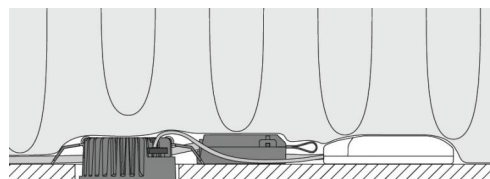

UniLED IsoSafe Airtight

UniLED IsoSafe Airtight Grafiet 660lm 2700K Ra 98 Faseafsnijding

Artikelcode: 904224
EAN: 7021989042242

Elektrisch

Wattage: 7W
System wattage: 8.5W
Spanning: 220-240V
Max. armaturen per stroomonderbreker: B10: 77, B16: 123, C10: 77, C16: 123

Lichttechniek

Soort lichtbron: LED
Luminous flux: 660lm
Werkzaamheid: 78 lm/W
Kleurtemperatuur: 2700K
Kleurweergave (CRI): Ra 98
MacAdams factor: SDCM: 2
Levensduur: L90/B10>100,000
Lichtverdeling: Direct
Optiek: Reflector
Bundelhoek: 42°

Controle/dimmen

Type: Faseafsnijding

Bescherming

Isolatieklasse: Klasse II SELV
IP Klasse: IP20/IP65

Energie en goedkeuringen

Bevat een lichtbron met energieklasse: F

Materiaal en afwerking

Behuizing: Aluminium
Kleur: Grafiet
Materiaal afdekking: Gehard glas

Montage/Aansluiting

Montage: Inbouw, Binnen / Buiten
Aansluiting: Schroefloos klemmenblok

Afmetingen

Hoogte (mm) H: 37
Diameter (mm) D: 94
Cut-out (mm): 76
Inbouwdiepte plafond (mm): 35
Gewicht (kg) bruto/netto: 0.48 / 0.4

Verpakking

Verpakkingsafmetingen (mm): 115 x 100 x 95

cd/klm
— C0/C180
— C90/C270

7 0 2 1 9 8 9 0 4 2 2 4 2