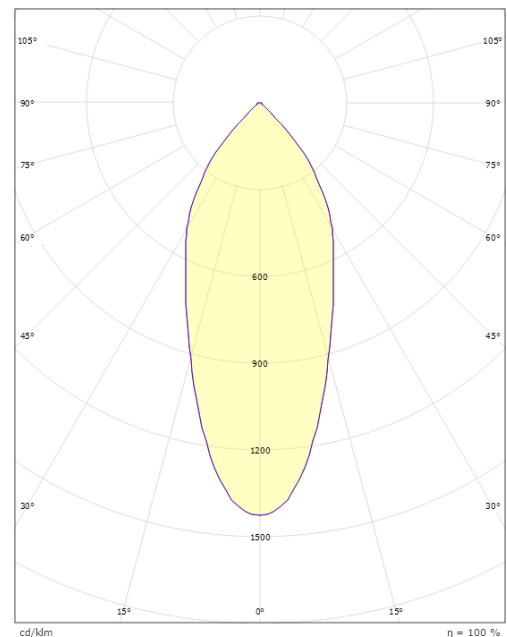

UniLED IsoSafe Airtight

UniLED IsoSafe Airtight Grafiet 660lm 2700K Ra 98 Faseafsnijding

Artikelcode: 904224
EAN: 7021989042242

Elektrisch

Wattage: 7W
System wattage: 8.5W
Spanning: 220-240V
Max. armaturen per stroomonderbreker: B10: 77, B16: 123, C10: 77, C16: 123

Lichttechniek

Soort lichtbron: LED
Luminous flux: 660lm
Werkzaamheid: 78 lm/W
Kleurtemperatuur: 2700K
Kleurweergave (CRI): Ra 98
MacAdams factor: SDCM: 2
Levensduur: L90/B10>100,000
Lichtverdeling: Direct
Optiek: Reflector
Bundelhoek: 42°

Controle/dimmen

Type: Faseafsnijding

Bescherming

Isolatieklasse: Klasse II SELV
IP Klasse: IP65/IP20

Energie en goedkeuringen

Bevat een lichtbron met energieklasse: F

Materiaal en afwerking

Behuizing: Aluminium
Kleur: Grafiet
Materiaal afdekking: Gehard glas

Montage/Aansluiting

Montage: Inbouw, Binnen / Buiten
Aansluiting: Schroefloos klemmenblok

Afmetingen

Hoogte (mm) H: 37
Diameter (mm) D: 94
Cut-out (mm): 76
Inbouwdiepte plafond (mm): 35
Gewicht (kg) bruto/netto: 0.48 / 0.4

Verpakking

Verpakkingsafmetingen (mm): 115 x 100 x 95

cd/klm
— C0/C180
— C90/C270

7 0 2 1 9 8 9 0 4 2 2 4 2