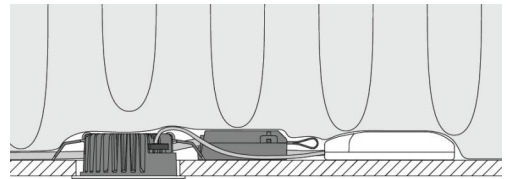

UniLED IsoSafe Airtight

UniLED IsoSafe Airtight Zwart 660lm 2700K Ra 98 Faseafsnijding

Artikelcode: 904223
EAN: 7021989042235

Elektrisch

Wattage: 7W
System wattage: 8.5W
Spanning: 220-240V
Max. armaturen per stroomonderbreker: B10: 19, B16: 30, C10: 31, C16: 51

Lichttechniek

Soort lichtbron: LED
Luminous flux: 660lm
Werkzaamheid: 78 lm/W
Kleurtemperatuur: 2700K
Kleurweergave (CRI): Ra 98
MacAdams factor: SDCM: 2
levensduur: L90/B10>100,000
Lichtverdeling: Direct
Optiek: Reflector
Bundelhoek: 42°

Controle/dimmen

Type: Faseafsnijding

Bescherming

Isolatieklasse: Klasse II SELV
IP Klasse: IP20/IP65

Energie en goedkeuringen

Bevat een lichtbron met energieklasse: F

Materiaal en afwerking

Behuizing: Aluminium
Kleur: Zwart (RAL 9004)
Materiaal afdekking: Gehard glas

Montage/Aansluiting

Montage: Inbouw, Binnen / Buiten
Aansluiting: Schroefloos klemmenblok

Afmetingen

Hoogte (mm) H: 37
Diameter (mm) D: 94
Cut-out (mm): 76
Inbouwdiepte plafond (mm): 35
Afstand tot brandbaar materiaal (mm): 10mm
Gewicht (kg) bruto/netto: 0.4

Verpakking

Verpakkingsafmetingen (mm): 115 x 100 x 95

cd/klm
— C0/C180
— C90/C270

7 0 2 1 9 8 9 0 4 2 2 3 5