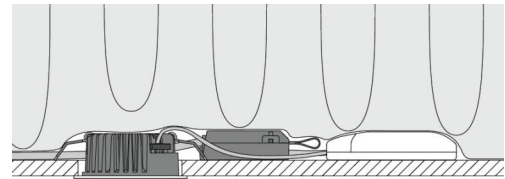

UniLED IsoSafe Airtight

UniLED IsoSafe Airtight Zwart 660lm 2700K Ra 98 Faseafsnijding

Artikelcode: 904223
EAN: 7021989042235

Elektrisch

Wattage: 7W
System wattage: 8.5W
Spanning: 220-240V
Max. armaturen per stroomonderbreker: B10: 19, B16: 30, C10: 31, C16: 51

Lichttechniek

Soort lichtbron: LED
Luminous flux: 660lm
Werkzaamheid: 78 lm/W
Kleurtemperatuur: 2700K
Kleurweergave (CRI): Ra 98
MacAdams factor: SDCM: 2
levensduur: L90/B10>100,000
Lichtverdeling: Direct
Optiek: Reflector
Bundelhoek: 42°

Controle/dimmen

Type: Faseafsnijding

Bescherming

Isolatieklasse: Klasse II SELV
IP Klasse: IP65/IP20

Energie en goedkeuringen

Bevat enn lichtbron met energieklasse: F

Materiaal en afwerking

Behuizing: Aluminium
Kleur: Zwart (RAL 9004)
Materiaal afdekking: Gehard glas

Montage/Aansluiting

Montage: Inbouw, Binnen / Buiten
Aansluiting: Schroefloos klemmenblok

Afmetingen

Hoogte (mm) H: 37
Diameter (mm) D: 94
Cut-out (mm): 76
Inbouwdiepte plafond (mm): 35
Afstand tot brandbaar materiaal (mm): 10mm
Gewicht (kg) bruto/netto: 0.4

Verpakking

Verpakkingsafmetingen (mm): 115 x 100 x 95

cd/klm
— C0/C180
— C90/C270

7 0 2 1 9 8 9 0 4 2 2 3 5