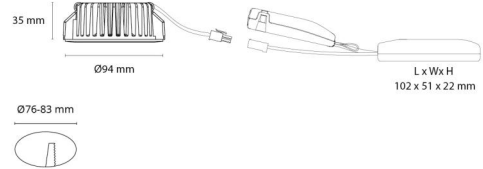

Lichttechniek

Soort lichtbron: LED
Luminous flux: 660lm
Werkzaamheid: 78 lm/W
Kleurtemperatuur: 2700K
Kleurweergave (CRI): Ra 98
MacAdams factor: SDCM: 2
levensduur: L90/B10>100,000
Lichtverdeling: Direct
Optiek: Reflector
Bundelhoek: 42°

Controle/dimmen

Type: Faseafsnijding

Bescherming

Isolatieklasse: Klasse II SELV
IP Klasse: IP20/IP65

Energie en goedkeuringen

Bevat een lichtbron met energieklasse: F

Materiaal en afwerking

Behuizing: Aluminium
Kleur: Zwart (RAL 9004)
Materiaal afdekking: Gehard glas

Montage/Aansluiting

Montage: Inbouw, Binnen / Buiten
Aansluiting: Schroefloos klemmenblok

Afmetingen

Hoogte (mm) H: 37
Diameter (mm) D: 94
Cut-out (mm): 76
Inbouwdiepte plafond (mm): 35
Afstand tot brandbaar materiaal (mm): 10mm
Gewicht (kg) bruto/netto: 0.4

Verpakking

Verpakkingsafmetingen (mm): 115 x 100 x 95

cd/klm
— C0/C180
— C90/C270

7 0 2 1 9 8 9 0 4 2 2 3 5