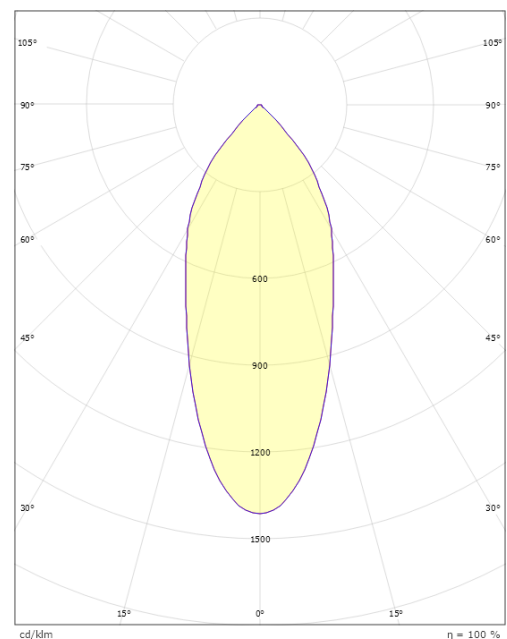

UniLED IsoSafe Airtight

UniLED IsoSafe Airtight Zwart 660lm 2700K Ra 98 Faseafsnijding

Artikelcode: 904223
EAN: 7021989042235

Elektrisch

Wattage: 7W
System wattage: 8.5W
Spanning: 220-240V
Max. armaturen per stroomonderbreker: B10: 19, B16: 30, C10: 31, C16: 51

Lichttechniek

Soort lichtbron: LED
Luminous flux: 660lm
Werkzaamheid: 78 lm/W
Kleurtemperatuur: 2700K
Kleurweergave (CRI): Ra 98
MacAdams factor: SDCM: 2
levensduur: L90/B10>100,000
Lichtverdeling: Direct
Optiek: Reflector
Bundelhoek: 42°

Controle/dimmen

Type: Faseafsnijding

Bescherming

Isolatieklasse: Klasse II SELV
IP Klasse: IP20/IP65

Energie en goedkeuringen

Bevat een lichtbron met energieklasse: F

Materiaal en afwerking

Behuizing: Aluminium
Kleur: Zwart (RAL 9004)
Materiaal afdekking: Gehard glas

Montage/Aansluiting

Montage: Inbouw, Binnen / Buiten
Aansluiting: Schroefloos klemmenblok

Afmetingen

Hoogte (mm) H: 37
Diameter (mm) D: 94
Cut-out (mm): 76
Inbouwdiepte plafond (mm): 35
Afstand tot brandbaar materiaal (mm): 10mm
Gewicht (kg) bruto/netto: 0.4

Verpakking

Verpakkingsafmetingen (mm): 115 x 100 x 95

cd/klm
— C0/C180
— C90/C270

7 0 2 1 9 8 9 0 4 2 2 3 5