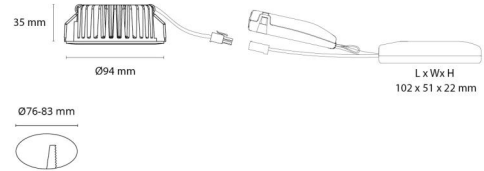

Controle/dimmen

Type: Faseafsnijding

Bescherming

Isolatieklasse: Klasse II SELV
IP Klasse: IP65/IP20

Energie en goedkeuringen

Bevat enn lichtbron met energieklasse: F

Materiaal en afwerking

Behuizing: Aluminium
Kleur: Zwart (RAL 9004)
Materiaal afdekking: Gehard glas

Montage/Aansluiting

Montage: Inbouw, Binnen / Buiten
Aansluiting: Schroefloos klemmenblok

Afmetingen

Hoogte (mm) H: 37
Diameter (mm) D: 94
Cut-out (mm): 76
Inbouwdiepte plafond (mm): 35
Afstand tot brandbaar materiaal (mm): 10mm
Gewicht (kg) bruto/netto: 0.4

Verpakking

Verpakkingsafmetingen (mm): 115 x 100 x 95

cd/klm
— C0/C180
— C90/C270

7 0 2 1 9 8 9 0 4 2 2 3 5