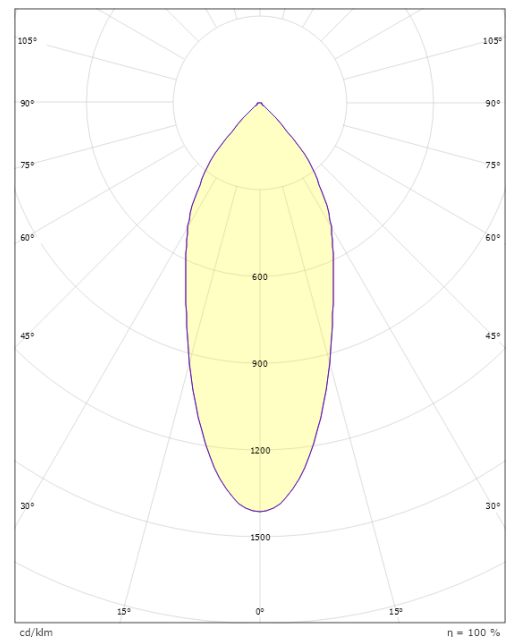

UniLED IsoSafe Airtight

UniLED IsoSafe Airtight Zwart 660lm 2700K Ra 98 Faseafsnijding

Artikelcode: 904223
EAN: 7021989042235

Elektrisch

Wattage: 7W
System wattage: 8.5W
Spanning: 220-240V
Max. armaturen per stroomonderbreker: B10: 19, B16: 30, C10: 31, C16: 51

Lichttechniek

Soort lichtbron: LED
Luminous flux: 660lm
Werkzaamheid: 78 lm/W
Kleurtemperatuur: 2700K
Kleurweergave (CRI): Ra 98
MacAdams factor: SDCM: 2
levensduur: L90/B10>100,000
Lichtverdeling: Direct
Optiek: Reflector
Bundelhoek: 42°

Controle/dimmen

Type: Faseafsnijding

Bescherming

Isolatieklasse: Klasse II SELV
IP Klasse: IP65/IP20

Energie en goedkeuringen

Bevat enn lichtbron met energieklasse: F

Materiaal en afwerking

Behuizing: Aluminium
Kleur: Zwart (RAL 9004)
Materiaal afdekking: Gehard glas

Montage/Aansluiting

Montage: Inbouw, Binnen / Buiten
Aansluiting: Schroefloos klemmenblok

Afmetingen

Hoogte (mm) H: 37
Diameter (mm) D: 94
Cut-out (mm): 76
Inbouwdiepte plafond (mm): 35
Afstand tot brandbaar materiaal (mm): 10mm
Gewicht (kg) bruto/netto: 0.4

Verpakking

Verpakkingsafmetingen (mm): 115 x 100 x 95

cd/klm
— C0/C180
— C90/C270

7 0 2 1 9 8 9 0 4 2 2 3 5