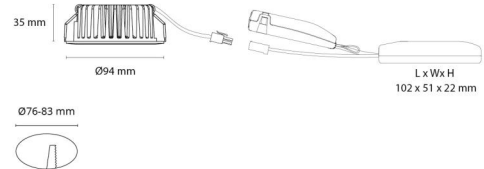

Controle/dimmen

Type: Faseafsnijding

Bescherming

Isolatieklasse: Klasse II SELV
IP Klasse: IP20/IP65

Energie en goedkeuringen

Bevat een lichtbron met energieklasse: F

Materiaal en afwerking

Behuizing: Aluminium
Kleur: Zwart (RAL 9004)
Materiaal afdekking: Gehard glas

Montage/Aansluiting

Montage: Inbouw, Binnen / Buiten
Aansluiting: Schroefloos klemmenblok

Afmetingen

Hoogte (mm) H: 37
Diameter (mm) D: 94
Cut-out (mm): 76
Inbouwdiepte plafond (mm): 35
Afstand tot brandbaar materiaal (mm): 10mm
Gewicht (kg) bruto/netto: 0.4

Verpakking

Verpakkingsafmetingen (mm): 115 x 100 x 95

cd/klm
— C0/C180
— C90/C270

7 0 2 1 9 8 9 0 4 2 2 3 5