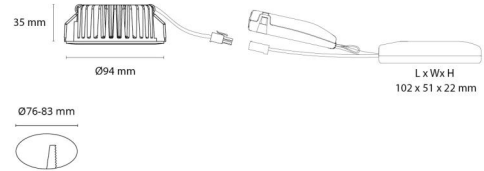

Controle/dimmen

Type: Faseafsnijding

Bescherming

Isolatieklasse: Klasse II SELV
IP Klasse: IP65/IP20

Energie en goedkeuringen

Bevat een lichtbron met energieklasse: F

Materiaal en afwerking

Behuizing: Aluminium
Kleur: Zwart (RAL 9004)
Materiaal afdekking: Gehard glas

Montage/Aansluiting

Montage: Inbouw, Binnen / Buiten
Aansluiting: Schroefloos klemmenblok

Afmetingen

Hoogte (mm) H: 37
Diameter (mm) D: 94
Cut-out (mm): 76
Inbouwdiepte plafond (mm): 35
Afstand tot brandbaar materiaal (mm): 10mm
Gewicht (kg) bruto/netto: 0.4

Verpakking

Verpakkingsafmetingen (mm): 115 x 100 x 95

— C0/C180
— C90/C270

7 0 2 1 9 8 9 0 4 2 2 3 5