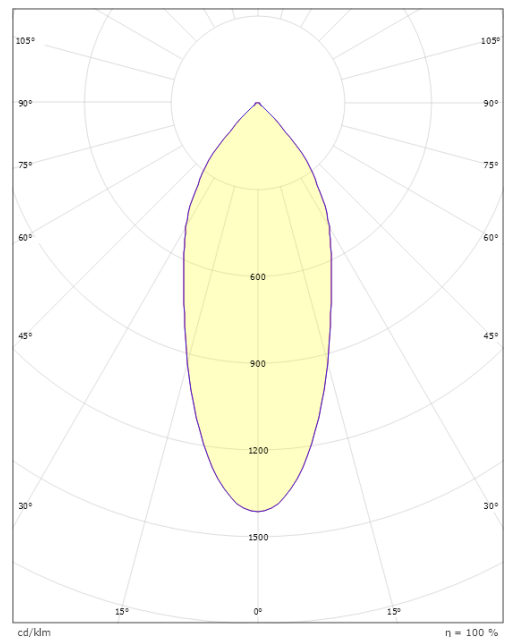

UniLED IsoSafe Airtight

UniLED IsoSafe Airtight Zwart 660lm 2700K Ra 98 Faseafsnijding

Artikelcode: 904223
EAN: 7021989042235

Elektrisch

Wattage: 7W
System wattage: 8.5W
Spanning: 220-240V
Max. armaturen per stroomonderbreker: B10: 19, B16: 30, C10: 31, C16: 51

Lichttechniek

Soort lichtbron: LED
Luminous flux: 660lm
Werkzaamheid: 78 lm/W
Kleurtemperatuur: 2700K
Kleurweergave (CRI): Ra 98
MacAdams factor: SDCM: 2
levensduur: L90/B10>100,000
Lichtverdeling: Direct
Optiek: Reflector
Bundelhoek: 42°

Controle/dimmen

Type: Faseafsnijding

Bescherming

Isolatieklasse: Klasse II SELV
IP Klasse: IP20/IP65

Energie en goedkeuringen

Bevat een lichtbron met energieklasse: F

Materiaal en afwerking

Behuizing: Aluminium
Kleur: Zwart (RAL 9004)
Materiaal afdekking: Gehard glas

Montage/Aansluiting

Montage: Inbouw, Binnen / Buiten
Aansluiting: Schroefloos klemmenblok

Afmetingen

Hoogte (mm) H: 37
Diameter (mm) D: 94
Cut-out (mm): 76
Inbouwdiepte plafond (mm): 35
Afstand tot brandbaar materiaal (mm): 10mm
Gewicht (kg) bruto/netto: 0.4

Verpakking

Verpakkingsafmetingen (mm): 115 x 100 x 95

cd/klm
— C0/C180
— C90/C270

7 0 2 1 9 8 9 0 4 2 2 3 5