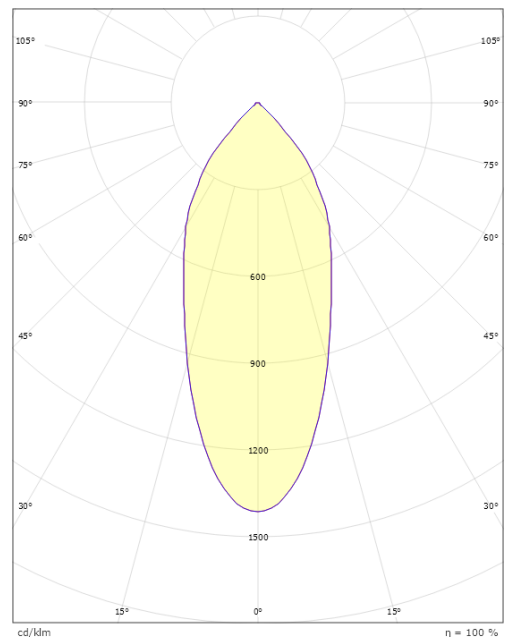

UniLED IsoSafe Airtight

UniLED IsoSafe Airtight Zwart 660lm 2700K Ra 98 Faseafsnijding

Artikelcode: 904223
EAN: 7021989042235

Elektrisch

Wattage: 7W
System wattage: 8.5W
Spanning: 220-240V
Max. armaturen per stroomonderbreker: B10: 19, B16: 30, C10: 31, C16: 51

Lichttechniek

Soort lichtbron: LED
Luminous flux: 660lm
Werkzaamheid: 78 lm/W
Kleurtemperatuur: 2700K
Kleurweergave (CRI): Ra 98
MacAdams factor: SDCM: 2
levensduur: L90/B10>100,000
Lichtverdeling: Direct
Optiek: Reflector
Bundelhoek: 42°

Controle/dimmen

Type: Faseafsnijding

Bescherming

Isolatieklasse: Klasse II SELV
IP Klasse: IP20/IP65

Energie en goedkeuringen

Bevat een lichtbron met energieklasse: F

Materiaal en afwerking

Behuizing: Aluminium
Kleur: Zwart (RAL 9004)
Materiaal afdekking: Gehard glas

Montage/Aansluiting

Montage: Inbouw, Binnen / Buiten
Aansluiting: Schroefloos klemmenblok

Afmetingen

Hoogte (mm) H: 37
Diameter (mm) D: 94
Cut-out (mm): 76
Inbouwdiepte plafond (mm): 35
Afstand tot brandbaar materiaal (mm): 10mm
Gewicht (kg) bruto/netto: 0.4

Verpakking

Verpakkingsafmetingen (mm): 115 x 100 x 95

cd/klm
— C0/C180
— C90/C270

7 0 2 1 9 8 9 0 4 2 2 3 5