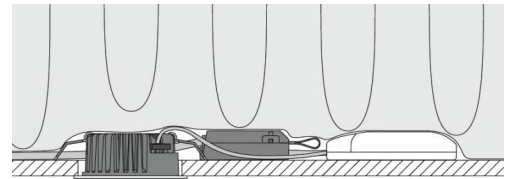

UniLED IsoSafe Airtight

UniLED IsoSafe Airtight Zwart 660lm 2700K Ra 98 Faseafsnijding

Artikelcode: 904223
EAN: 7021989042235

Elektrisch

Wattage: 7W
System wattage: 8.5W
Spanning: 220-240V
Max. armaturen per stroomonderbreker: B10: 19, B16: 30, C10: 31, C16: 51

Lichttechniek

Soort lichtbron: LED
Luminous flux: 660lm
Werkzaamheid: 78 lm/W
Kleurtemperatuur: 2700K
Kleurweergave (CRI): Ra 98
MacAdams factor: SDCM: 2
levensduur: L90/B10>100,000
Lichtverdeling: Direct
Optiek: Reflector
Bundelhoek: 42°

Controle/dimmen

Type: Faseafsnijding

Bescherming

Isolatieklasse: Klasse II SELV
IP Klasse: IP20/IP65

Energie en goedkeuringen

Bevat een lichtbron met energieklasse: F

Materiaal en afwerking

Behuizing: Aluminium
Kleur: Zwart (RAL 9004)
Materiaal afdekking: Gehard glas

Montage/Aansluiting

Montage: Inbouw, Binnen / Buiten
Aansluiting: Schroefloos klemmenblok

Afmetingen

Hoogte (mm) H: 37
Diameter (mm) D: 94
Cut-out (mm): 76
Inbouwdiepte plafond (mm): 35
Afstand tot brandbaar materiaal (mm): 10mm
Gewicht (kg) bruto/netto: 0.4

Verpakking

Verpakkingsafmetingen (mm): 115 x 100 x 95

cd/klm
— C0/C180
— C90/C270

7 0 2 1 9 8 9 0 4 2 2 3 5