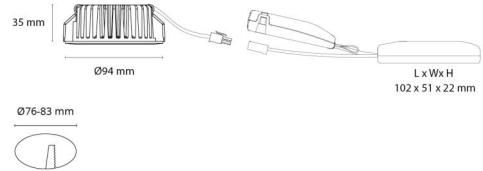

Controle/dimmen

Type: Faseafsnijding

Bescherming

Isolatieklasse: Klasse II SELV
IP Klasse: IP20/IP65

Energie en goedkeuringen

Bevat een lichtbron met energieklasse: F

Materiaal en afwerking

Behuizing: Aluminium
Kleur: Zwart (RAL 9004)
Materiaal afdekking: Gehard glas

Montage/Aansluiting

Montage: Inbouw, Binnen / Buiten
Aansluiting: Schroefloos klemmenblok

Afmetingen

Hoogte (mm) H: 37
Diameter (mm) D: 94
Cut-out (mm): 76
Inbouwdiepte plafond (mm): 35
Afstand tot brandbaar materiaal (mm): 10mm
Gewicht (kg) bruto/netto: 0.4

Verpakking

Verpakkingsafmetingen (mm): 115 x 100 x 95

cd/klm
— C0/C180
— C90/C270

7 0 2 1 9 8 9 0 4 2 2 3 5