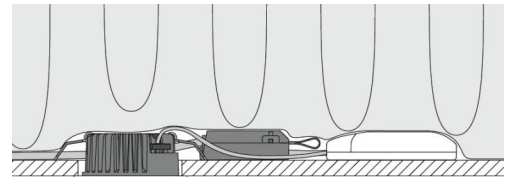

UniLED IsoSafe Airtight

UniLED IsoSafe Airtight Geborsteld Staal 610lm 2700K Ra 98 Faseafsnijding

Artikelcode: 904222
EAN: 7021989042228

Elektrisch

Wattage: 7W
System wattage: 8.5W
Spanning: 220-240V
Max. armaturen per stroomonderbreker: B10: 19, B16: 30, C10: 31, C16: 51

Lichttechniek

Soort lichtbron: LED
Luminous flux: 610lm
Werkzaamheid: 72 lm/W
Kleurtemperatuur: 2700K
Kleurweergave (CRI): Ra 98
MacAdams factor: SDCM: 2
levensduur: L90/B10>100,000
Lichtverdeling: Direct
Optiek: Reflector
Bundelhoek: 42°

Controle/dimmen

Type: Faseafsnijding

Bescherming

Isolatieklasse: Klasse II SELV
IP Klasse: IP65/IP20

Energie en goedkeuringen

Bevat een lichtbron met energieklasse: F

Materiaal en afwerking

Behuizing: Aluminium
Kleur: Geborsteld staal
Materiaal afdekking: Gehard glas

Montage/Aansluiting

Montage: Inbouw, Binnen
Aansluiting: Schroefloos klemmenblok

Afmetingen

Hoogte (mm) H: 37
Diameter (mm) D: 94
Cut-out (mm): 76
Inbouwdiepte plafond (mm): 35
Gewicht (kg) bruto/netto: 0.48 / 0.4

Verpakking

Verpakkingsafmetingen (mm): 115 x 100 x 95

cd/klm
— C0/C180
— C90/C270

7 0 2 1 9 8 9 0 4 2 2 8