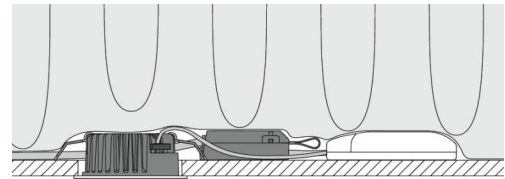

UniLED IsoSafe Airtight

UniLED IsoSafe Airtight Geborsteld Staal 610lm 2700K Ra 98 Faseafsnijding

Artikelcode: 904222
EAN: 7021989042228

Elektrisch

Wattage: 7W
System wattage: 8.5W
Spanning: 220-240V
Max. armaturen per stroomonderbreker: B10: 19, B16: 30, C10: 31, C16: 51

Lichttechniek

Soort lichtbron: LED
Luminous flux: 610lm
Werkzaamheid: 72 lm/W
Kleurtemperatuur: 2700K
Kleurweergave (CRI): Ra 98
MacAdams factor: SDCM: 2
levensduur: L90/B10>100,000
Lichtverdeling: Direct
Optiek: Reflector
Bundelhoek: 42°

Controle/dimmen

Type: Faseafsnijding

Bescherming

Isolatieklasse: Klasse II SELV
IP Klasse: IP20/IP65

Energie en goedkeuringen

Bevat een lichtbron met energieklasse: F

Materiaal en afwerking

Behuizing: Aluminium
Kleur: Geborsteld staal
Materiaal afdekking: Gehard glas

Montage/Aansluiting

Montage: Inbouw, Binnen
Aansluiting: Schroefloos klemmenblok

Afmetingen

Hoogte (mm) H: 37
Diameter (mm) D: 94
Cut-out (mm): 76
Inbouwdiepte plafond (mm): 35
Gewicht (kg) bruto/netto: 0.48 / 0.4

Verpakking

Verpakkingsafmetingen (mm): 115 x 100 x 95

cd/klm
— C0/C180
— C90/C270

7 0 2 1 9 8 9 0 4 2 2 8