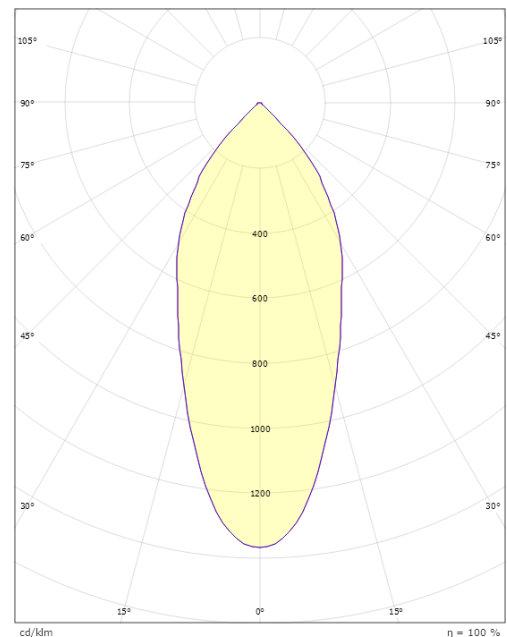

UniLED IsoSafe Airtight

UniLED IsoSafe Airtight Geborsteld Staal 610lm 2700K Ra 98 Faseafsnijding

Artikelcode: 904222
EAN: 7021989042228

Elektrisch

Wattage: 7W
System wattage: 8.5W
Spanning: 220-240V
Max. armaturen per stroomonderbreker: B10: 19, B16: 30, C10: 31, C16: 51

Lichttechniek

Soort lichtbron: LED
Luminous flux: 610lm
Werkzaamheid: 72 lm/W
Kleurtemperatuur: 2700K
Kleurweergave (CRI): Ra 98
MacAdams factor: SDCM: 2
levensduur: L90/B10>100,000
Lichtverdeling: Direct
Optiek: Reflector
Bundelhoek: 42°

Controle/dimmen

Type: Faseafsnijding

Bescherming

Isolatieklasse: Klasse II SELV
IP Klasse: IP20/IP65

Energie en goedkeuringen

Bevat een lichtbron met energieklasse: F

Materiaal en afwerking

Behuizing: Aluminium
Kleur: Geborsteld staal
Materiaal afdekking: Gehard glas

Montage/Aansluiting

Montage: Inbouw, Binnen
Aansluiting: Schroefloos klemmenblok

Afmetingen

Hoogte (mm) H: 37
Diameter (mm) D: 94
Cut-out (mm): 76
Inbouwdiepte plafond (mm): 35
Gewicht (kg) bruto/netto: 0.48 / 0.4

Verpakking

Verpakkingsafmetingen (mm): 115 x 100 x 95

cd/klm
— C0/C180
— C90/C270

7 0 2 1 9 8 9 0 4 2 2 8