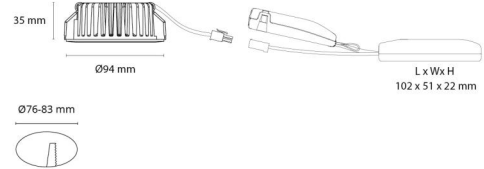

Controle/dimmen

Type: Faseafsnijding

Bescherming

Isolatieklasse: Klasse II SELV
IP Klasse: IP20/IP65

Energie en goedkeuringen

Bevat een lichtbron met energieklasse: F

Materiaal en afwerking

Behuizing: Aluminium
Kleur: Geborsteld staal
Materiaal afdekking: Gehard glas

Montage/Aansluiting

Montage: Inbouw, Binnen
Aansluiting: Schroefloos klemmenblok

Afmetingen

Hoogte (mm) H: 37
Diameter (mm) D: 94
Cut-out (mm): 76
Inbouwdiepte plafond (mm): 35
Gewicht (kg) bruto/netto: 0.48 / 0.4

Verpakking

Verpakkingsafmetingen (mm): 115 x 100 x 95

cd/klm
— C0/C180
— C90/C270

7 0 2 1 9 8 9 0 4 2 2 8