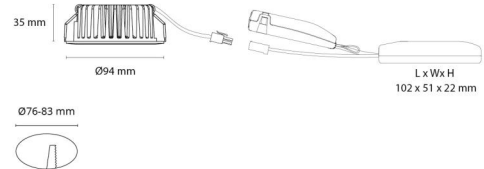

Controle/dimmen

Type: Faseafsnijding

Bescherming

Isolatieklasse: Klasse II SELV
IP Klasse: IP65/IP20

Energie en goedkeuringen

Bevat een lichtbron met energieklasse: F

Materiaal en afwerking

Behuizing: Aluminium
Kleur: Geborsteld staal
Materiaal afdekking: Gehard glas

Montage/Aansluiting

Montage: Inbouw, Binnen
Aansluiting: Schroefloos klemmenblok

Afmetingen

Hoogte (mm) H: 37
Diameter (mm) D: 94
Cut-out (mm): 76
Inbouwdiepte plafond (mm): 35
Gewicht (kg) bruto/netto: 0.48 / 0.4

Verpakking

Verpakkingsafmetingen (mm): 115 x 100 x 95

cd/klm
— C0/C180
— C90/C270

7 0 2 1 9 8 9 0 4 2 2 8