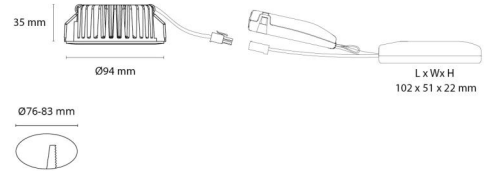

UniLED IsoSafe Airtight

UniLED IsoSafe Airtight Geborsteld Staal 610lm 2700K Ra 98 Faseafsnijding

Artikelcode: 904222
EAN: 7021989042228

Elektrisch

Wattage: 7W
System wattage: 8.5W
Spanning: 220-240V
Max. armaturen per stroomonderbreker: B10: 19, B16: 30, C10: 31, C16: 51

Lichttechniek

Soort lichtbron: LED
Luminous flux: 610lm
Werkzaamheid: 72 lm/W
Kleurtemperatuur: 2700K
Kleurweergave (CRI): Ra 98
MacAdams factor: SDCM: 2
levensduur: L90/B10>100,000
Lichtverdeling: Direct
Optiek: Reflector
Bundelhoek: 42°

Controle/dimmen

Type: Faseafsnijding

Bescherming

Isolatieklasse: Klasse II SELV
IP Klasse: IP65/IP20

Energie en goedkeuringen

Bevat een lichtbron met energieklasse: F

Materiaal en afwerking

Behuizing: Aluminium
Kleur: Geborsteld staal
Materiaal afdekking: Gehard glas

Montage/Aansluiting

Montage: Inbouw, Binnen
Aansluiting: Schroefloos klemmenblok

Afmetingen

Hoogte (mm) H: 37
Diameter (mm) D: 94
Cut-out (mm): 76
Inbouwdiepte plafond (mm): 35
Gewicht (kg) bruto/netto: 0.48 / 0.4

Verpakking

Verpakkingsafmetingen (mm): 115 x 100 x 95

cd/klm
— C0/C180
— C90/C270

7 0 2 1 9 8 9 0 4 2 2 8