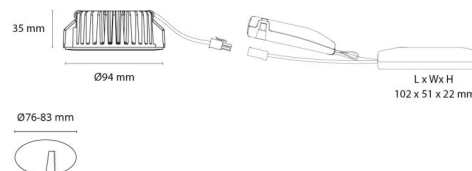

UniLED IsoSafe Airtight

UniLED IsoSafe Airtight Wit 670lm 2700K Ra 98 Faseafsnijding

Artikelcode: 904221
EAN: 7021989042211

Elektrisch

Wattage: 7W
System wattage: 8.5W
Spanning: 220-240V
Max. armaturen per stroomonderbreker: B10: 19, B16: 30, C10: 31, C16: 51

Lichttechniek

Soort lichtbron: LED
Luminous flux: 670lm
Werkzaamheid: 79 lm/W
Kleurtemperatuur: 2700K
Kleurweergave (CRI): Ra 98
MacAdams factor: SDCM: 2
levensduur: L90/B10>100,000
Lichtverdeling: Direct
Optiek: Reflector
Bundelhoek: 42°

Controle/dimmen

Type: Faseafsnijding

Bescherming

Isolatieklasse: Klasse II SELV
IP Klasse: IP65/IP20

Energie en goedkeuringen

Bevat een lichtbron met energieklasse: F

Materiaal en afwerking

Behuizing: Aluminium
Kleur: Matwit (RAL 9003)
Materiaal afdekking: Gehard glas

Montage/Aansluiting

Montage: Inbouw, Binnen / Buiten
Aansluiting: Schroefloos klemmenblok

Afmetingen

Hoogte (mm) H: 37
Diameter (mm) D: 94
Cut-out (mm): 76
Inbouwdiepte plafond (mm): 35
Gewicht (kg) bruto/netto: 0.4 / 0.4

Verpakking

Verpakkingsafmetingen (mm): 115 x 100 x 95

cd/klm
— C0/C180
— C90/C270

7 0 2 1 9 8 9 0 4 2 2 1 1