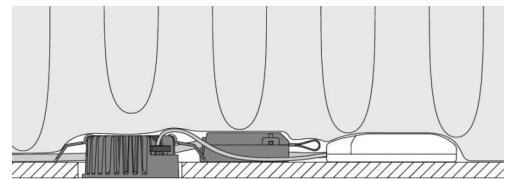

UniLED IsoSafe Airtight

UniLED IsoSafe Airtight Wit 670lm 2700K Ra 98 Faseafsnijding

Artikelcode: 904221
EAN: 7021989042211

Elektrisch

Wattage: 7W
System wattage: 8.5W
Spanning: 220-240V
Max. armaturen per stroomonderbreker: B10: 19, B16: 30, C10: 31, C16: 51

Lichttechniek

Soort lichtbron: LED
Luminous flux: 670lm
Werkzaamheid: 79 lm/W
Kleurtemperatuur: 2700K
Kleurweergave (CRI): Ra 98
MacAdams factor: SDCM: 2
levensduur: L90/B10>100,000
Lichtverdeling: Direct
Optiek: Reflector
Bundelhoek: 42°

Controle/dimmen

Type: Faseafsnijding

Bescherming

Isolatieklasse: Klasse II SELV
IP Klasse: IP20/IP65

Energie en goedkeuringen

Bevat een lichtbron met energieklasse: F

Materiaal en afwerking

Behuizing: Aluminium
Kleur: Matwit (RAL 9003)
Materiaal afdekking: Gehard glas

Montage/Aansluiting

Montage: Inbouw, Binnen / Buiten
Aansluiting: Schroefloos klemmenblok

Afmetingen

Hoogte (mm) H: 37
Diameter (mm) D: 94
Cut-out (mm): 76
Inbouwdiepte plafond (mm): 35
Gewicht (kg) bruto/netto: 0.4 / 0.4

Verpakking

Verpakkingsafmetingen (mm): 115 x 100 x 95

cd/klm
— C0/C180
— C90/C270

7 0 2 1 9 8 9 0 4 2 2 1 1