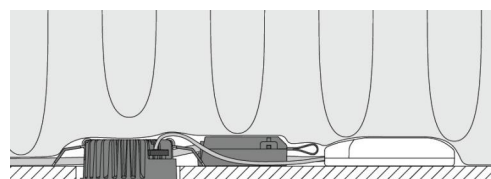

UniLED IsoSafe Airtight

UniLED IsoSafe Airtight Wit 670lm 2700K Ra 98 Faseafsnijding

Artikelcode: 904221
EAN: 7021989042211

Elektrisch

Wattage: 7W
System wattage: 8.5W
Spanning: 220-240V
Max. armaturen per stroomonderbreker: B10: 19, B16: 30, C10: 31, C16: 51

Lichttechniek

Soort lichtbron: LED
Luminous flux: 670lm
Werkzaamheid: 79 lm/W
Kleurtemperatuur: 2700K
Kleurweergave (CRI): Ra 98
MacAdams factor: SDCM: 2
levensduur: L90/B10>100,000
Lichtverdeling: Direct
Optiek: Reflector
Bundelhoek: 42°

Controle/dimmen

Type: Faseafsnijding

Bescherming

Isolatieklasse: Klasse II SELV
IP Klasse: IP65/IP20

Energie en goedkeuringen

Bevat een lichtbron met energieklasse: F

Materiaal en afwerking

Behuizing: Aluminium
Kleur: Matwit (RAL 9003)
Materiaal afdekking: Gehard glas

Montage/Aansluiting

Montage: Inbouw, Binnen / Buiten
Aansluiting: Schroefloos klemmenblok

Afmetingen

Hoogte (mm) H: 37
Diameter (mm) D: 94
Cut-out (mm): 76
Inbouwdiepte plafond (mm): 35
Gewicht (kg) bruto/netto: 0.4 / 0.4

Verpakking

Verpakkingsafmetingen (mm): 115 x 100 x 95

cd/klm
— C0/C180
— C90/C270

7 0 2 1 9 8 9 0 4 2 2 1 1