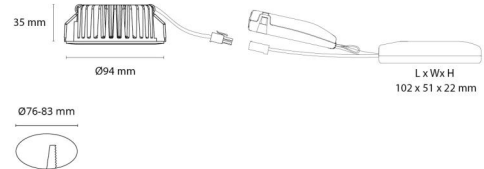

Controle/dimmen

Type: Faseafsnijding

Bescherming

Isolatieklasse: Klasse II SELV
IP Klasse: IP20/IP65

Energie en goedkeuringen

Bevat een lichtbron met energieklasse: F

Materiaal en afwerking

Behuizing: Aluminium
Kleur: Matwit (RAL 9003)
Materiaal afdekking: Gehard glas

Montage/Aansluiting

Montage: Inbouw, Binnen / Buiten
Aansluiting: Schroefloos klemmenblok

Afmetingen

Hoogte (mm) H: 37
Diameter (mm) D: 94
Cut-out (mm): 76
Inbouwdiepte plafond (mm): 35
Gewicht (kg) bruto/netto: 0.4 / 0.4

Verpakking

Verpakkingsafmetingen (mm): 115 x 100 x 95

cd/klm
— C0/C180
— C90/C270

7 0 2 1 9 8 9 0 4 2 2 1 1