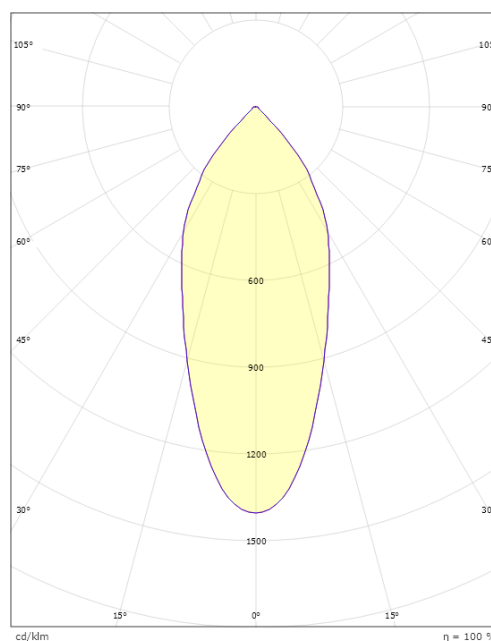

UniLED IsoSafe Airtight

UniLED IsoSafe Airtight Wit 670lm 2700K Ra 98 Faseafsnijding

Artikelcode: 904221
EAN: 7021989042211

Elektrisch

Wattage: 7W
System wattage: 8.5W
Spanning: 220-240V
Max. armaturen per stroomonderbreker: B10: 19, B16: 30, C10: 31, C16: 51

Lichttechniek

Soort lichtbron: LED
Luminous flux: 670lm
Werkzaamheid: 79 lm/W
Kleurtemperatuur: 2700K
Kleurweergave (CRI): Ra 98
MacAdams factor: SDCM: 2
levensduur: L90/B10>100,000
Lichtverdeling: Direct
Optiek: Reflector
Bundelhoek: 42°

Controle/dimmen

Type: Faseafsnijding

Bescherming

Isolatieklasse: Klasse II SELV
IP Klasse: IP65/IP20

Energie en goedkeuringen

Bevat een lichtbron met energieklasse: F

Materiaal en afwerking

Behuizing: Aluminium
Kleur: Matwit (RAL 9003)
Materiaal afdekking: Gehard glas

Montage/Aansluiting

Montage: Inbouw, Binnen / Buiten
Aansluiting: Schroefloos klemmenblok

Afmetingen

Hoogte (mm) H: 37
Diameter (mm) D: 94
Cut-out (mm): 76
Inbouwdiepte plafond (mm): 35
Gewicht (kg) bruto/netto: 0.4 / 0.4

Verpakking

Verpakkingsafmetingen (mm): 115 x 100 x 95

cd/klm
— C0/C180
— C90/C270

7 0 2 1 9 8 9 0 4 2 2 1 1