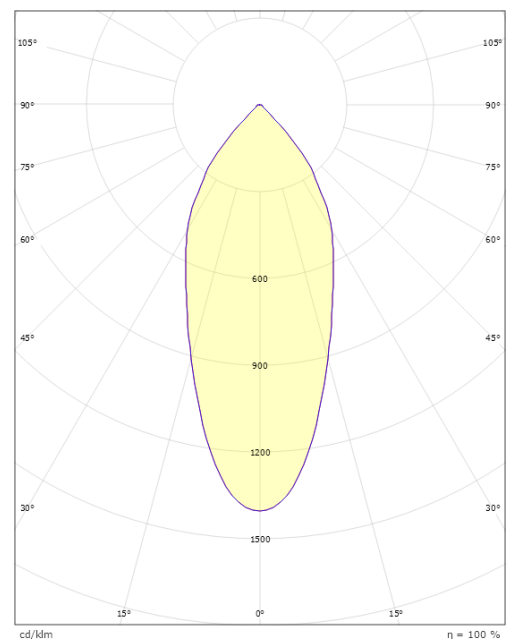

UniLED IsoSafe Airtight

UniLED IsoSafe Airtight Wit 670lm 2700K Ra 98 Faseafsnijding

Artikelcode: 904221
EAN: 7021989042211

Elektrisch

Wattage: 7W
System wattage: 8.5W
Spanning: 220-240V
Max. armaturen per stroomonderbreker: B10: 19, B16: 30, C10: 31, C16: 51

Lichttechniek

Soort lichtbron: LED
Luminous flux: 670lm
Werkzaamheid: 79 lm/W
Kleurtemperatuur: 2700K
Kleurweergave (CRI): Ra 98
MacAdams factor: SDCM: 2
levensduur: L90/B10>100,000
Lichtverdeling: Direct
Optiek: Reflector
Bundelhoek: 42°

Controle/dimmen

Type: Faseafsnijding

Bescherming

Isolatieklasse: Klasse II SELV
IP Klasse: IP20/IP65

Energie en goedkeuringen

Bevat een lichtbron met energieklasse: F

Materiaal en afwerking

Behuizing: Aluminium
Kleur: Matwit (RAL 9003)
Materiaal afdekking: Gehard glas

Montage/Aansluiting

Montage: Inbouw, Binnen / Buiten
Aansluiting: Schroefloos klemmenblok

Afmetingen

Hoogte (mm) H: 37
Diameter (mm) D: 94
Cut-out (mm): 76
Inbouwdiepte plafond (mm): 35
Gewicht (kg) bruto/netto: 0.4 / 0.4

Verpakking

Verpakkingsafmetingen (mm): 115 x 100 x 95

cd/klm
— C0/C180
— C90/C270

7 0 2 1 9 8 9 0 4 2 2 1 1