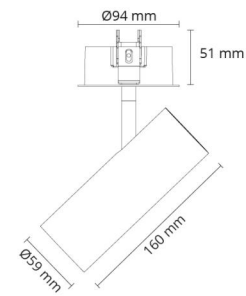

Tube Mini

Tube Mini Wit Ø59 Bezel Aluminium

Artikelcode: 320683
EAN: 7021983206831

Energie en goedkeuringen

BVB: Ja

Materiaal en afwerking

Behuizing: Aluminium
Kleur: Matwit (RAL 9003)

Montage/Aansluiting

Montage: Binnen

Afmetingen

Lengte (mm) L: 55
Breedte (mm) W: 7
Hoogte (mm) H: 18
Diameter (mm) D: 55
Gewicht (kg) bruto/netto: 0.046 / 0.024

Verpakking

Verpakkingsafmetingen (mm): 85 x 85 x 20

7 0 2 1 9 8 3 2 0 6 8 3 1