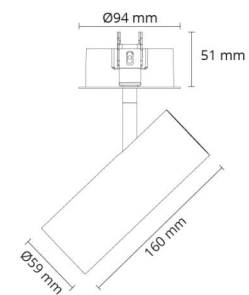

Tube Mini

Tube Mini Wit Ø59 Bezel Aluminium

Artikelcode: 320683
EAN: 7021983206831

Energie en goedkeuringen

BVB: Ja

Materiaal en afwerking

Behuizing: Aluminium
Kleur: Matwit (RAL 9003)

Montage/Aansluiting

Montage: Binnen

Afmetingen

Lengte (mm) L: 55
Breedte (mm) W: 7
Hoogte (mm) H: 18
Diameter (mm) D: 55
Gewicht (kg) bruto/netto: 0.046 / 0.024

Verpakking

Verpakkingsafmetingen (mm): 85 x 85 x 20

7 0 2 1 9 8 3 2 0 6 8 3 1