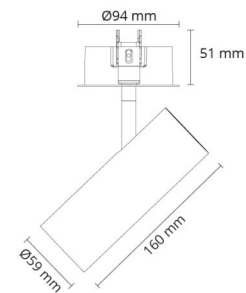

Tube Mini

Tube Mini Wit Ø59 Bezel Aluminium

Artikelcode: 320683
EAN: 7021983206831

Energie en goedkeuringen

BVB: Ja

Materiaal en afwerking

Behuizing: Aluminium
Kleur: Matwit (RAL 9003)

Montage/Aansluiting

Montage: Binnen

Afmetingen

Lengte (mm) L: 55
Breedte (mm) W: 7
Hoogte (mm) H: 18
Diameter (mm) D: 55
Gewicht (kg) bruto/netto: 0.046 / 0.024

Verpakking

Verpakkingsafmetingen (mm): 85 x 85 x 20

7 0 2 1 9 8 3 2 0 6 8 3 1