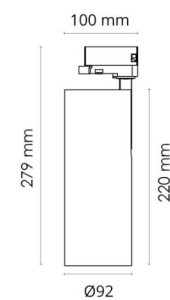

Montage/Aansluiting

Montage: Opbouw, Binnen

Afmetingen

Hoogte (mm) H: 220
Diameter (mm) D: 92
Gewicht (kg) bruto/netto: 1.27 / 1.109

Verpakking

Verpakkingsafmetingen (mm): 295 x 100 x 107

cd/km
— C0/C180
— C90/C270

7 0 2 1 9 8 3 1 4 4 7 5 1