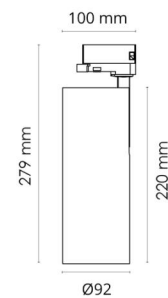

### Montage/Aansluiting

Montage: Opbouw, Binnen

### Afmetingen

Hoogte (mm) H: 220  
Diameter (mm) D: 92  
Gewicht (kg) bruto/netto: 1.27 / 1.109

### Verpakking

Verpakkingsafmetingen (mm): 295 x 100 x 107

cd/km

$\eta = 100\%$

— C0/C180  
— C90/C270

7 0 2 1 9 8 3 1 4 4 7 5 1