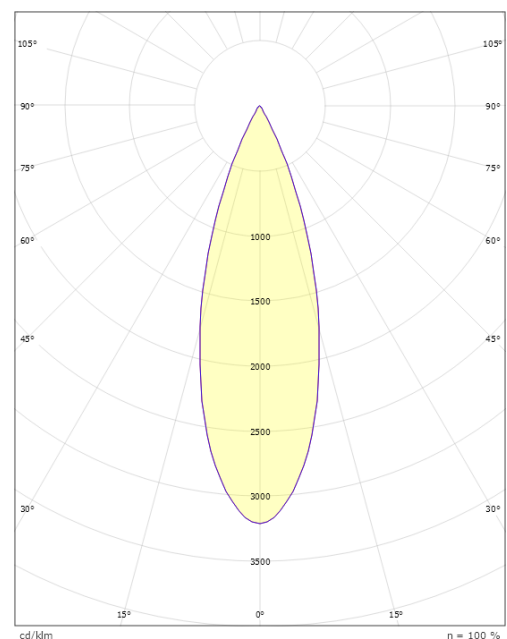

Tube ECO

Tube ECO Zwart 2280lm 3000K Ra>90 Faseafsnijding

Artikelcode: 314475
EAN: 7021983144751
Vervangt: 314470, 314472

Elektrisch

System wattage: 26W
Spanning: 220-240V
Max. armaturen per stroomonderbreker: B10: 18, B16: 30, C10: 31, C16: 51

Lichttechniek

Soort lichtbron: LED
Luminous flux: 2280lm
Werkzaamheid: 88 lm/W
Kleurtemperatuur: 3000K
Kleurweergave (CRI): Ra>90
MacAdams factor: SDCM: 3
levensduur: L90/B10>100,000
Max. omgevingstemperatuur: 35°C
Levensduur bij max. omgevingstemp.: L90/B10>50,000
Lichtverdeling: Direct
Bundelhoek: 32°
UGR: UGR<10

Controle/dimmen

Type: Faseafsnijding

Bescherming

Isolatieklasse: Klasse I
IP Klasse: IP20

Energie en goedkeuringen

Bevat een lichtbron met energieklasse: E
BVB: Ja

Materiaal en afwerking

Behuizing: Aluminium
Kleur: Zwart

Montage/Aansluiting

Montage: Opbouw, Binnen

Afmetingen

Hoogte (mm) H: 220
Diameter (mm) D: 92
Gewicht (kg) bruto/netto: 1.27 / 1.109

Verpakking

Verpakkingsafmetingen (mm): 295 x 100 x 107

cd/km

$\eta = 100\%$

— C0/C180
— C90/C270

7 0 2 1 9 8 3 1 4 4 7 5 1