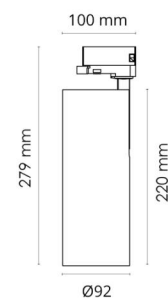

Lichttechniek

Soort lichtbron: LED
Luminous flux: 2280lm
Werkzaamheid: 88 lm/W
Kleurtemperatuur: 3000K
Kleurweergave (CRI): Ra>90
MacAdams factor: SDCM: 3
levensduur: L90/B10>100,000
Max. omgevingstemperatuur: 35°C
Levensduur bij max. omgevingstemp.: L90/B10>50,000
Lichtverdeling: Direct
Bundelhoek: 32°
UGR: UGR<10

Montage/Aansluiting

Montage: Opbouw, Binnen

Afmetingen

Hoogte (mm) H: 220
Diameter (mm) D: 92
Gewicht (kg) bruto/netto: 1.27 / 1.109

Verpakking

Verpakkingsafmetingen (mm): 295 x 100 x 107

cd/km
— C0/C180
— C90/C270

7 0 2 1 9 8 3 1 4 4 7 5 1