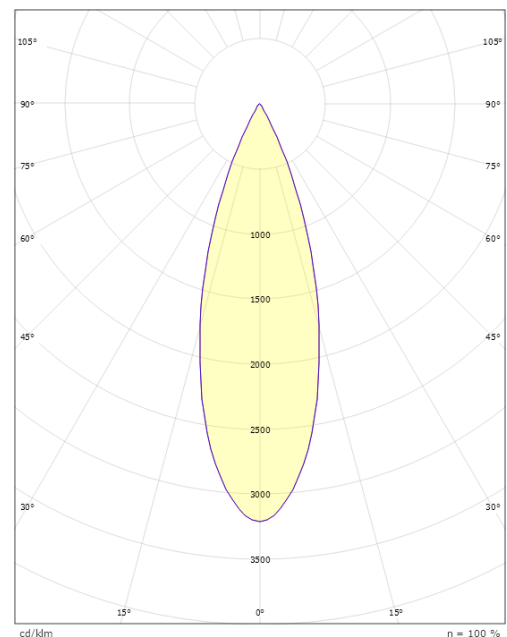

Lichttechniek

Soort lichtbron: LED
Luminous flux: 2280lm
Werkzaamheid: 88 lm/W
Kleurtemperatuur: 3000K
Kleurweergave (CRI): Ra>90
MacAdams factor: SDCM: 3
levensduur: L90/B10>100,000
Max. omgevingstemperatuur: 35°C
Levensduur bij max. omgevingstemp.: L90/B10>50,000
Lichtverdeling: Direct
Bundelhoek: 32°
UGR: UGR<10

Montage/Aansluiting

Montage: Opbouw, Binnen

Afmetingen

Hoogte (mm) H: 220
Diameter (mm) D: 92
Gewicht (kg) bruto/netto: 1.27 / 1.109

Verpakking

Verpakkingsafmetingen (mm): 295 x 100 x 107

cd/km
— C0/C180
— C90/C270

7 0 2 1 9 8 3 1 4 4 7 5 1