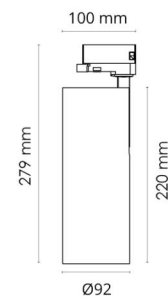

Montage/Aansluiting

Montage: Opbouw, Binnen

Afmetingen

Hoogte (mm) H: 220
Diameter (mm) D: 92
Gewicht (kg) bruto/netto: 1.27 / 1.109

Verpakking

Verpakkingsafmetingen (mm): 295 x 100 x 107

cd/km
— C0/C180
— C90/C270

7 0 2 1 9 8 3 1 4 4 7 5 1