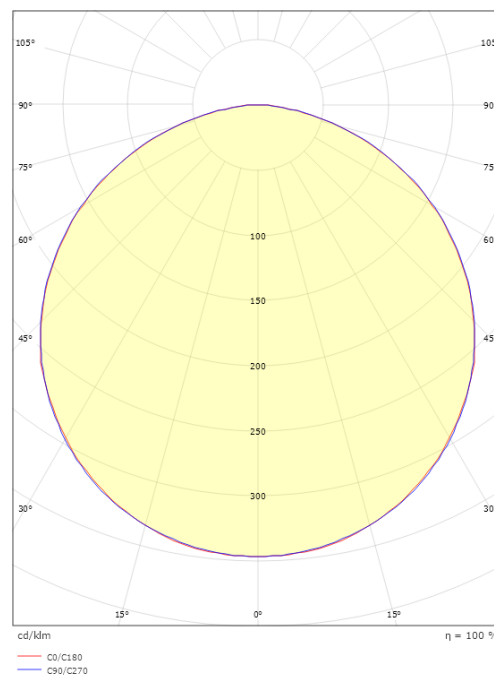

StripLine

StripLine 1,8m Wit profiel hoek

Artikelcode: 391436
EAN: 7021983914361

Materiaal en afwerking

Behuizing: Aluminium
Materiaal afdekking: UV-stabilized polycarbonate

Montage/Aansluiting

Montage: Binnen / Buiten
Module: 1,8m

Afmetingen

Lengte (mm) L: 1800
Breedte (mm) W: 42
Hoogte (mm) H: 16
Gewicht (kg) bruto/netto: 1.51 / 1.11

Verpakking

Verpakkingsafmetingen (mm): 1810 x 44 x 2

7 0 2 1 9 8 3 9 1 4 3 6 1