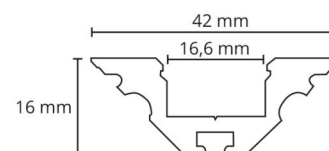

### Montage/Aansluiting

Montage: Binnen / Buiten  
Module: 1,8m

### Afmetingen

Lengte (mm) L: 1800  
Breedte (mm) W: 42  
Hoogte (mm) H: 16  
Gewicht (kg) bruto/netto: 1.51 / 1.11

### Verpakking

Verpakkingsafmetingen (mm): 1810 x 44 x 2

7 0 2 1 9 8 3 9 1 4 3 6 1