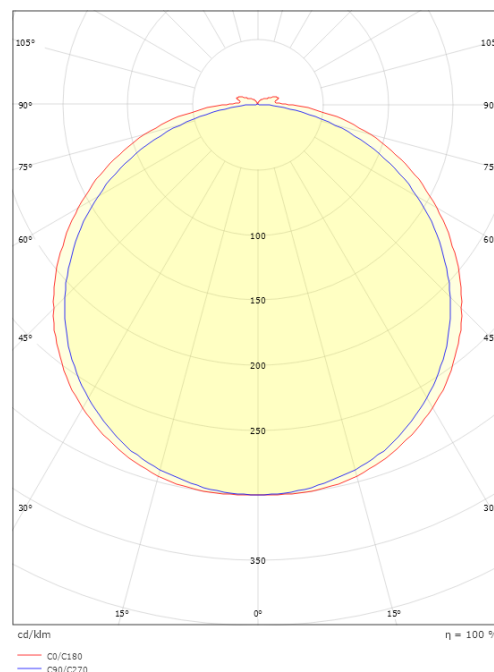

StripLine

StripLine 5m 1512lm/m 3000K Ra>90

Artikelcode: 391416
EAN: 7021983914163

Elektrisch

Wattage: 15W/m
System wattage: 15W
Spanning: 24V

Lichttechniek

Soort lichtbron: LED
Luminous flux: 1512lm/m
Werkzaamheid: 101 lm/W
Kleurtemperatuur: 3000K
Kleurweergave (CRI): Ra>90
MacAdams factor: SDCM: 2
levensduur: L80/B10>50,000
Lichtverdeling: Direct
Bundelhoek: 120°

Afmetingen

Lengte (mm) L: 5000
Breedte (mm) W: 12
Hoogte (mm) H: 3.2
Gewicht (kg) bruto/netto: 0.65 / 0.49

Verpakking

Verpakkingsafmetingen (mm): 213 x 183 x 58

7 0 2 1 9 8 3 9 1 4 1 6 3