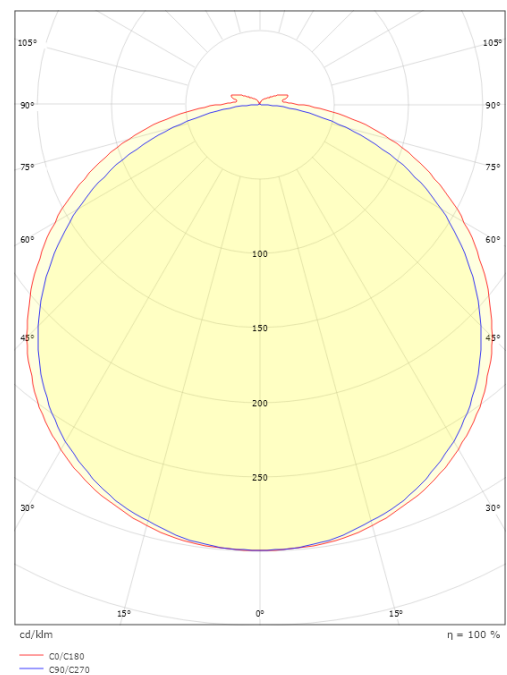

StripLine

StripLine 1,8m 827lm/m 2700K Ra>90

Artikelcode: 391401
EAN: 7021983914019

Elektrisch

Wattage: 9W/m
System wattage: 9W
Spanning: 24V

Lichttechniek

Soort lichtbron: LED
Luminous flux: 827lm/m
Werkzaamheid: 92 lm/W
Kleurtemperatuur: 2700K
Kleurweergave (CRI): Ra>90
MacAdams factor: SDCM: 2
levensduur: L80/B50>100,000
Lichtverdeling: Direct
Bundelhoek: 120°

Bescherming

Isolatieklasse: Klasse III
IP Klasse: IP54

Energie en goedkeuringen

Energie-efficiëntieklasse: F

Materiaal en afwerking

Materiaal afdekking: Polyuretan (PU)

Montage/Aansluiting

Montage: Opbouw, Binnen / Buiten
Module: 1,8m
Kabel: Kabel 2m + 0,15 m

Afmetingen

Lengte (mm) L: 1800
Breedte (mm) W: 12
Hoogte (mm) H: 3.2
Gewicht (kg) bruto/netto: 0.192 / 0.142

Verpakking

Verpakkingsafmetingen (mm): 143 x 135 x 18

7 0 2 1 9 8 3 9 1 4 0 1 9