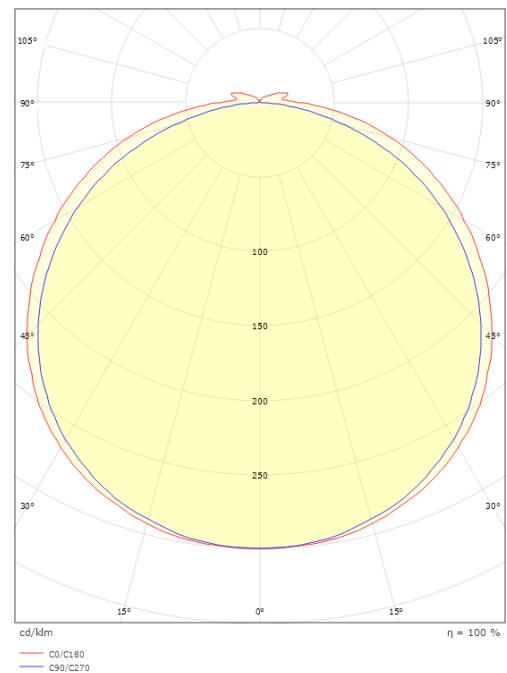

StripLine

StripLine 1,8m 827lm/m 2700K Ra>90

Artikelcode: 391401
EAN: 7021983914019

Elektrisch

Wattage: 9W/m
System wattage: 9W
Spanning: 24V

Lichttechniek

Soort lichtbron: LED
Luminous flux: 827lm/m
Werkzaamheid: 92 lm/W
Kleurtemperatuur: 2700K
Kleurweergave (CRI): Ra>90
MacAdams factor: SDCM: 2
levensduur: L80/B50>100,000
Lichtverdeling: Direct
Bundelhoek: 120°

Afmetingen

Lengte (mm) L: 1800
Breedte (mm) W: 12
Hoogte (mm) H: 3.2
Gewicht (kg) bruto/netto: 0.192 / 0.142

Verpakking

Verpakkingsafmetingen (mm): 143 x 135 x 18

7 0 2 1 9 8 3 9 1 4 0 1 9