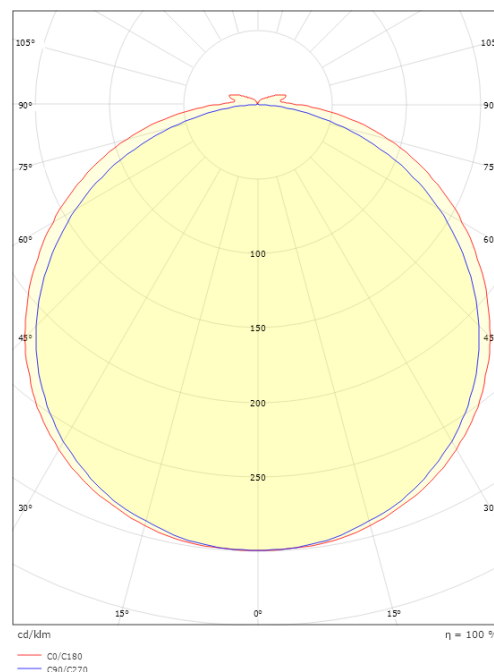

StripLine

StripLine 1,8m 827lm/m 2700K Ra>90

Artikelcode: 391401
EAN: 7021983914019

Elektrisch

Wattage: 9W/m
System wattage: 9W
Spanning: 24V

Lichttechniek

Soort lichtbron: LED
Luminous flux: 827lm/m
Werkzaamheid: 92 lm/W
Kleurtemperatuur: 2700K
Kleurweergave (CRI): Ra>90
MacAdams factor: SDCM: 2
levensduur: L80/B50>100,000
Lichtverdeling: Direct
Bundelhoek: 120°

Afmetingen

Lengte (mm) L: 1800
Breedte (mm) W: 12
Hoogte (mm) H: 3.2
Gewicht (kg) bruto/netto: 0.192 / 0.142

Verpakking

Verpakkingsafmetingen (mm): 143 x 135 x 18

7 0 2 1 9 8 3 9 1 4 0 1 9