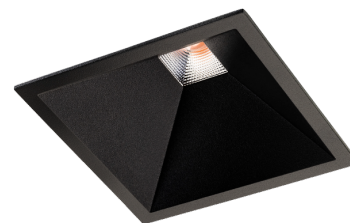

Soft Square

Soft Square Zwart 880lm 2700K Ra 98 Faseafsnijding

Artikelcode: 903250
EAN: 7021989032502

Elektrisch

System wattage: 12W
Spanning: 220-240V
Frequentie (Hz): 50/60Hz
Max. armaturen per stroomonderbreker: B10: 43, B16: 69, C10: 43, C16: 69

Lichttechniek

Soort lichtbron: LED
Luminous flux: 880lm
Werkzaamheid: 73 lm/W
Kleurtemperatuur: 2700K
Kleurweergave (CRI): Ra 98
MacAdams factor: SDCM: 1
Levensduur: L80/B10>100,000
Lichtverdeling: Direct
Optiek: Reflector
Bundelhoek: 60°
UGR: UGR<19
Fotobiologische veiligheid: RG 1

Controle/dimmen

Type: Faseafsnijding

Bescherming

Isolatieklasse: Klasse II SELV
IK Klasse: IK10
IP Klasse: IP43

Energie en goedkeuringen

Bevat een lichtbron met energieklasse: F

Materiaal en afwerking

Behuizing: Aluminium
Kleur: Zwart (RAL 9004)