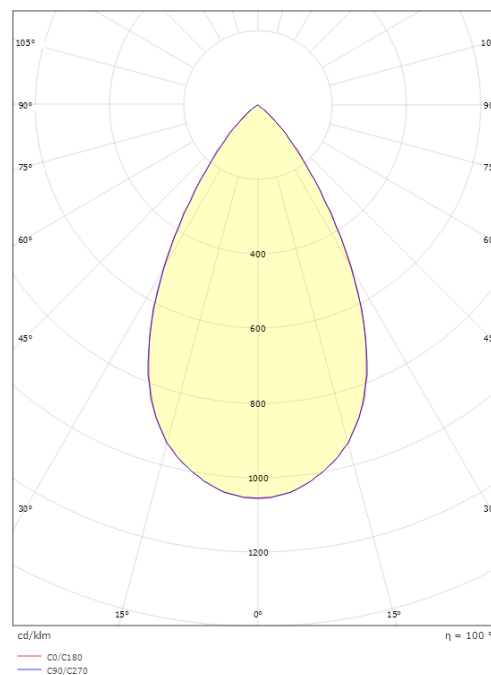

Verpakking

Verpakkingsafmetingen (mm): 170 x 280 x 100