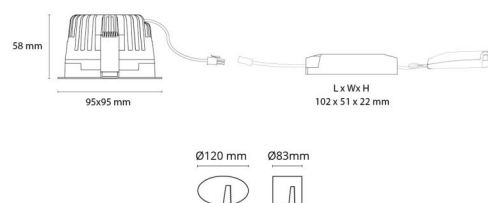

Soft Square

Soft Square Zwart 880lm 2700K Ra 98 Faseafsnijding

Artikelcode: 903250
EAN: 7021989032502

Elektrisch

System wattage: 12W
Spanning: 220-240V
Frequentie (Hz): 50/60Hz
Max. armaturen per stroomonderbreker: B10: 43, B16: 69, C10: 43, C16: 69

Lichttechniek

Soort lichtbron: LED
Luminous flux: 880lm
Werkzaamheid: 73 lm/W
Kleurtemperatuur: 2700K
Kleurweergave (CRI): Ra 98
MacAdams factor: SDCM: 1
Levensduur: L80/B10>100,000
Lichtverdeling: Direct
Optiek: Reflector
Bundelhoek: 60°
UGR: UGR<19
Fotobiologische veiligheid: RG 1

Montage/Aansluiting

Montage: Inbouw, Binnen
Aansluiting: Schroefloos klemmenblok

Afmetingen

Lengte (mm) L: 95
Breedte (mm) W: 95
Hoogte (mm) H: 58
Diepte (D): 57
Cut-out (mm): 83
Inbouwdiepte plafond (mm): 57
Gewicht (kg) bruto/netto: 0.498 / 0.436

Verpakking

Verpakkingsafmetingen (mm): 170 x 280 x 100

7 0 2 1 9 8 9 0 3 2 5 0 2