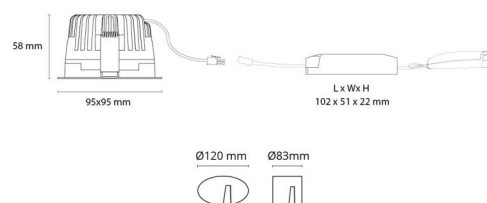

Soft Square

Soft Square Zwart 880lm 2700K Ra 98 Faseafsnijding

Artikelcode: 903250
EAN: 7021989032502

Elektrisch

System wattage: 12W
Spanning: 220-240V
Frequentie (Hz): 50/60Hz
Max. armaturen per stroomonderbreker: B10: 43, B16: 69, C10: 43, C16: 69

Lichttechniek

Soort lichtbron: LED
Luminous flux: 880lm
Werkzaamheid: 73 lm/W
Kleurtemperatuur: 2700K
Kleurweergave (CRI): Ra 98
MacAdams factor: SDCM: 1
Levensduur: L80/B10>100,000
Lichtverdeling: Direct
Optiek: Reflector
Bundelhoek: 60°
UGR: UGR<19
Fotobiologische veiligheid: RG 1

Montage/Aansluiting

Montage: Inbouw, Binnen
Aansluiting: Schroefloos klemmenblok

Afmetingen

Lengte (mm) L: 95
Breedte (mm) W: 95
Hoogte (mm) H: 58
Diepte (D): 57
Cut-out (mm): 83
Inbouwdiepte plafond (mm): 57
Gewicht (kg) bruto/netto: 0.498 / 0.436

Verpakking

Verpakkingsafmetingen (mm): 170 x 280 x 100