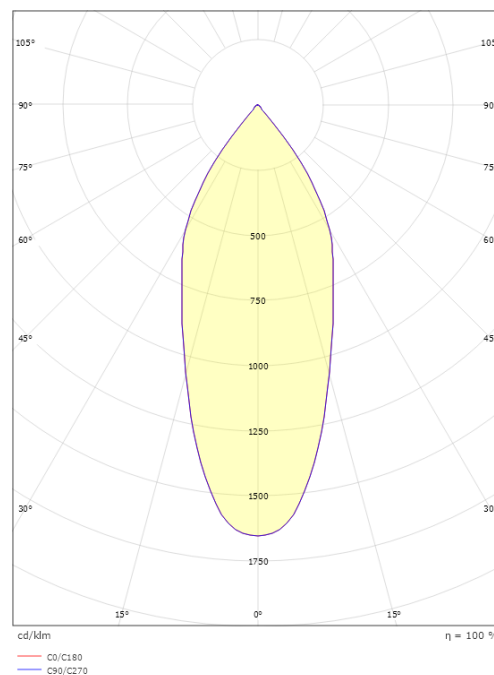

Soft Slim

Soft Slim Zwart 740lm 2700K Ra 98 Faseafsnijding / Linect

Artikelcode: 903217
EAN: 7021989032175

Elektrisch

Wattage: 9W
System wattage: 11W
Spanning: 220-240V
Max. armaturen per stroomonderbreker: B10: 19, B16: 30, C10: 31, C16: 51

Lichttechniek

Soort lichtbron: LED
Luminous flux: 740lm
Werkzaamheid: 67 lm/W
Kleurtemperatuur: 2700K
Kleurweergave (CRI): Ra 98
MacAdams factor: SDCM: 2
levensduur: L90/B10>100,000
Lichtverdeling: Direct
Optiek: Reflector
Bundelhoek: 42°
Fotobiologische veiligheid: RG 1

Controle/dimmen

Type: Faseafsnijding / Linect

Bescherming

Isolatieklasse: Klasse II SELV
IP Klasse: IP54

Energie en goedkeuringen

Bevat een lichtbron met energieklasse: F
BVB: Ja

Materiaal en afwerking

Behuizing: Aluminium
Kleur: Zwart (RAL 9004)
Materiaal afdekking: Gehard glas

Montage/Aansluiting

Montage: Inbouw, Binnen / Buiten
Aansluiting: 3-polige Linect / schroefloos klemmenblok

Afmetingen

Hoogte (mm) H: 52
Diameter (mm) D: 90
Cut-out (mm): 83
Inbouwdiepte plafond (mm): 51
Afstand tot brandbaar materiaal (mm): 10mm
Gewicht (kg) bruto/netto: 0.44 / 0.38

Verpakking

Verpakkingsafmetingen (mm): 130 x 115 x 85

7 0 2 1 9 8 9 0 3 2 1 7 5