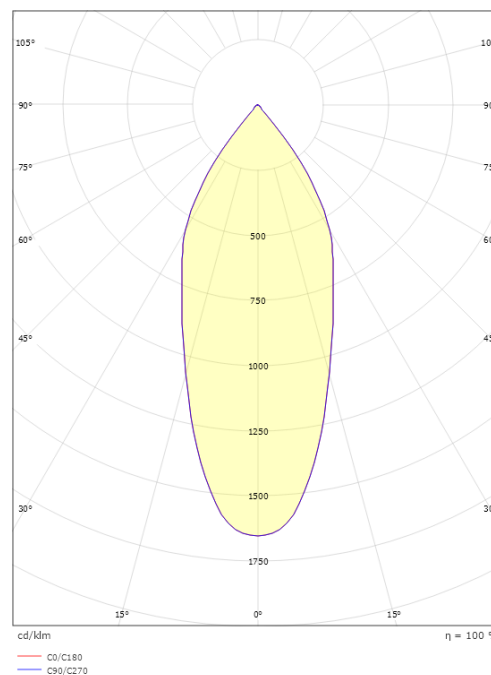

Soft Slim

Soft Slim Zwart 740lm 2700K Ra 98 Faseafsnijding / Linect

Artikelcode: 903217
EAN: 7021989032175

Elektrisch

Wattage: 9W
System wattage: 11W
Spanning: 220-240V
Max. armaturen per stroomonderbreker: B10: 19, B16: 30, C10: 31, C16: 51

Lichttechniek

Soort lichtbron: LED
Luminous flux: 740lm
Werkzaamheid: 67 lm/W
Kleurtemperatuur: 2700K
Kleurweergave (CRI): Ra 98
MacAdams factor: SDCM: 2
levensduur: L90/B10>100,000
Lichtverdeling: Direct
Optiek: Reflector
Bundelhoek: 42°
Fotobiologische veiligheid: RG 1

Controle/dimmen

Type: Faseafsnijding / Linect

Bescherming

Isolatieklasse: Klasse II SELV
IP Klasse: IP54/IP20

Energie en goedkeuringen

Bevat een lichtbron met energieklasse: F
BVB: Ja

Materiaal en afwerking

Behuizing: Aluminium
Kleur: Zwart (RAL 9004)
Materiaal afdekking: Gehard glas

Montage/Aansluiting

Montage: Inbouw, Binnen / Buiten
Aansluiting: 3-polige Linect / schroefloos klemmenblok

Afmetingen

Hoogte (mm) H: 52
Diameter (mm) D: 90
Cut-out (mm): 83
Inbouwdiepte plafond (mm): 51
Afstand tot brandbaar materiaal (mm): 10mm
Gewicht (kg) bruto/netto: 0.44 / 0.38

Verpakking

Verpakkingsafmetingen (mm): 130 x 115 x 85

7 0 2 1 9 8 9 0 3 2 1 7 5