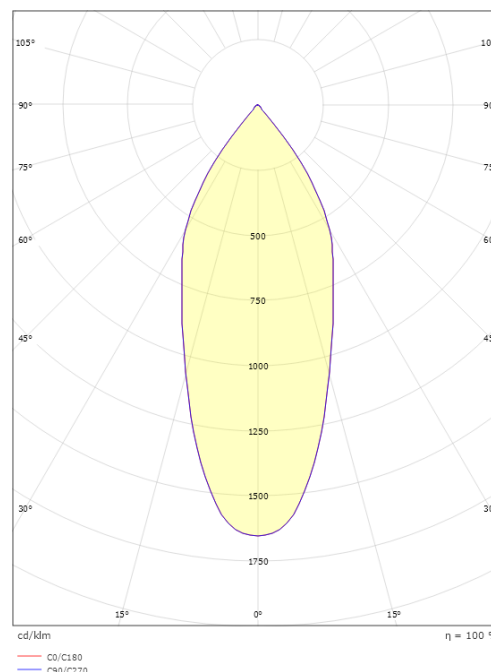

Soft Slim

Soft Slim Zwart 740lm 2700K Ra 98 Faseafsnijding / Linect

Artikelcode: 903217
EAN: 7021989032175

Elektrisch

Wattage: 9W
System wattage: 11W
Spanning: 220-240V
Max. armaturen per stroomonderbreker: B10: 19, B16: 30, C10: 31, C16: 51

Lichttechniek

Soort lichtbron: LED
Luminous flux: 740lm
Werkzaamheid: 67 lm/W
Kleurtemperatuur: 2700K
Kleurweergave (CRI): Ra 98
MacAdams factor: SDCM: 2
levensduur: L90/B10>100,000
Lichtverdeling: Direct
Optiek: Reflector
Bundelhoek: 42°
Fotobiologische veiligheid: RG 1

Controle/dimmen

Type: Faseafsnijding / Linect

Bescherming

Isolatieklasse: Klasse II SELV
IP Klasse: IP54

Energie en goedkeuringen

Bevat een lichtbron met energieklasse: F
BVB: Ja

Materiaal en afwerking

Behuizing: Aluminium
Kleur: Zwart (RAL 9004)
Materiaal afdekking: Gehard glas

Montage/Aansluiting

Montage: Inbouw, Binnen / Buiten
Aansluiting: 3-polige Linect / schroefloos klemmenblok

Afmetingen

Hoogte (mm) H: 52
Diameter (mm) D: 90
Cut-out (mm): 83
Inbouwdiepte plafond (mm): 51
Afstand tot brandbaar materiaal (mm): 10mm
Gewicht (kg) bruto/netto: 0.44 / 0.38

Verpakking

Verpakkingsafmetingen (mm): 130 x 115 x 85

7 0 2 1 9 8 9 0 3 2 1 7 5