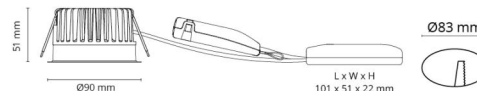

7 0 2 1 9 8 9 0 3 2 1 7 5