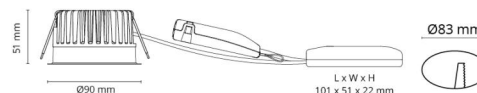

Soft Slim Wit DimToWarm 550lm 2000-2800K Ra>95 Faseafsnijding / Linect

Artikelcode: 903216
 EAN: 7021989032168

Elektrisch

Wattage: 7W
 System wattage: 8W
 Spanning: 220-240V
 Max. armaturen per stroomonderbreker: B10: 19, B16: 30, C10: 31, C16: 51

Lichttechniek

Soort lichtbron: LED
 Luminous flux: 550lm
 Werkzaamheid: 69 lm/W
 Kleurtemperatuur: 2000-2800K
 Kleurweergave (CRI): Ra>95
 MacAdams factor: SDCM: 3
 levensduur: L90/B10>50,000
 Lichtverdeling: Direct
 Optiek: Reflector
 Bundelhoek: 42°
 UGR: UGR<19
 Fotobiologische veiligheid: RG 1

Montage/Aansluiting

Montage: Inbouw, Binnen / Buiten
 Aansluiting: 3-polige Linect / schroefloos klemmenblok

Afmetingen

Hoogte (mm) H: 52
 Diameter (mm) D: 90
 Cut-out (mm): 83
 Inbouwdiepte plafond (mm): 51
 Afstand tot brandbaar materiaal (mm): 10mm
 Gewicht (kg) bruto/netto: 0.44 / 0.38

Verpakking

Verpakkingsafmetingen (mm): 130 x 115 x 85