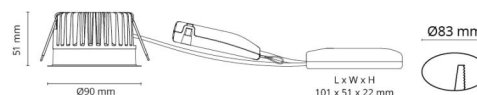

## Soft Slim Wit DimToWarm 550lm 2000-2800K Ra>95 Faseafsnijding / Linect

Artikelcode: 903216  
 EAN: 7021989032168

### Lichttechniek

Soort lichtbron: LED  
 Luminous flux: 550lm  
 Werkzaamheid: 69 lm/W  
 Kleurtemperatuur: 2000-2800K  
 Kleurweergave (CRI): Ra>95  
 MacAdams factor: SDCM: 3  
 levensduur: L90/B10>50,000  
 Lichtverdeling: Direct  
 Optiek: Reflector  
 Bundelhoek: 42°  
 UGR: UGR<19  
 Fotobiologische veiligheid: RG 1

### Afmetingen

Hoogte (mm) H: 52  
 Diameter (mm) D: 90  
 Cut-out (mm): 83  
 Inbouwdiepte plafond (mm): 51  
 Afstand tot brandbaar materiaal (mm): 10mm  
 Gewicht (kg) bruto/netto: 0.44 / 0.38

### Verpakking

Verpakkingsafmetingen (mm): 130 x 115 x 85