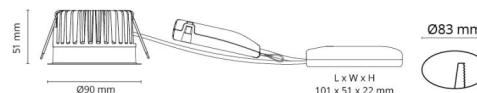

Lichttechniek

Soort lichtbron: LED
Luminous flux: 850lm
Werkzaamheid: 77 lm/W
Kleurtemperatuur: 3000K
Kleurweergave (CRI): Ra 98
MacAdams factor: SDCM: 2
levensduur: L90/B10>100,000
Lichtverdeling: Direct
Optiek: Reflector
Bundelhoek: 42°
UGR: UGR<19
Fotobiologische veiligheid: RG 1