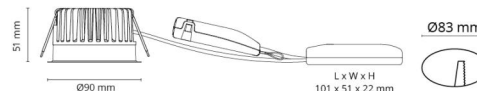

Soft Slim

Soft Slim Wit 850lm 3000K Ra 98 Faseafsnijding / Linect

Artikelcode: 903215
EAN: 7021989032151

Elektrisch

Wattage: 9W
System wattage: 11W
Spanning: 220-240V
Max. armaturen per stroomonderbreker: B10: 19, B16: 30, C10: 31, C16: 51

Lichttechniek

Soort lichtbron: LED
Luminous flux: 850lm
Werkzaamheid: 77 lm/W
Kleurtemperatuur: 3000K
Kleurweergave (CRI): Ra 98
MacAdams factor: SDCM: 2
levensduur: L90/B10>100,000
Lichtverdeling: Direct
Optiek: Reflector
Bundelhoek: 42°
UGR: UGR<19
Fotobiologische veiligheid: RG 1

Behuizing: Aluminium
Kleur: Wit (RAL 9003)
Materiaal afdekking: Gehard glas

Montage/Aansluiting

Montage: Inbouw, Binnen / Buiten
Aansluiting: 3-polige Linect / schroefloos klemmenblok

Afmetingen

Hoogte (mm) H: 52
Diameter (mm) D: 90
Cut-out (mm): 83
Inbouwdiepte plafond (mm): 51
Afstand tot brandbaar materiaal (mm): 10mm
Gewicht (kg) bruto/netto: 0.44 / 0.38

Verpakking

Verpakkingsafmetingen (mm): 130 x 115 x 85

7 0 2 1 9 8 9 0 3 2 1 5 1