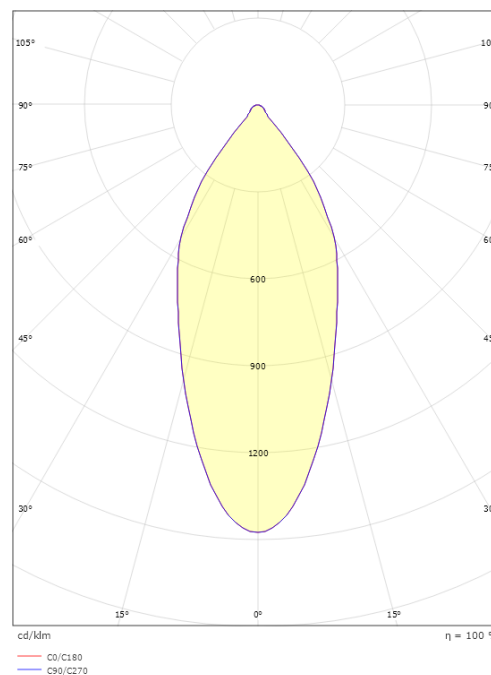

Verpakking

Verpakkingsafmetingen (mm): 130 x 115 x 85