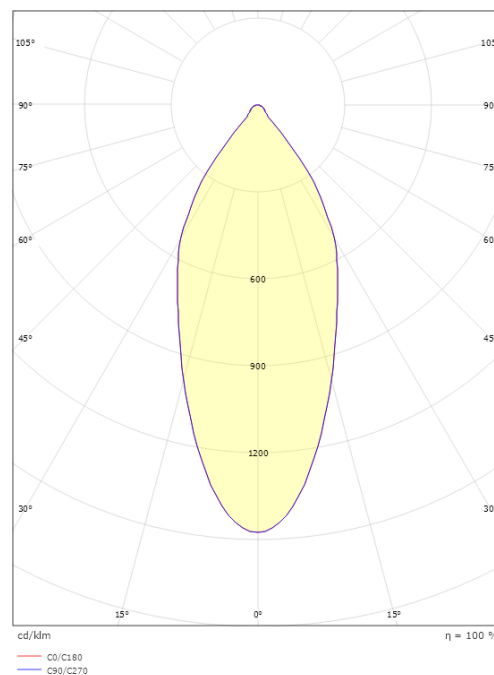

Verpakking

Verpakkingsafmetingen (mm): 130 x 115 x 85