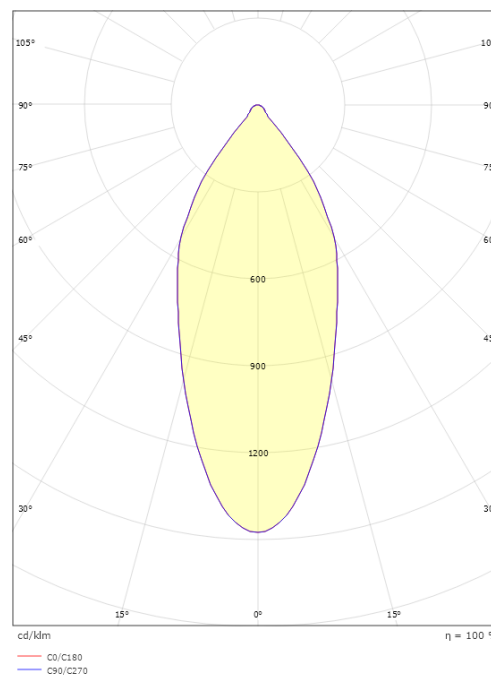

Soft Slim

Soft Slim Wit 830lm 2700K Ra 98 Faseafsnijding / Linect

Artikelcode: 903214
EAN: 7021989032144

Elektrisch

Wattage: 9W
System wattage: 11W
Spanning: 220-240V
Max. armaturen per stroomonderbreker: B10: 19, B16: 30, C10: 31, C16: 51

Lichttechniek

Soort lichtbron: LED
Luminous flux: 830lm
Werkzaamheid: 75 lm/W
Kleurtemperatuur: 2700K
Kleurweergave (CRI): Ra 98
MacAdams factor: SDCM: 2
levensduur: L90/B10>100,000
Lichtverdeling: Direct
Optiek: Reflector
Bundelhoek: 42°
UGR: UGR<19
Fotobiologische veiligheid: RG 1

Controle/dimmen

Type: Faseafsnijding / Linect

Bescherming

Isolatieklasse: Klasse II SELV
IP Klasse: IP54

Energie en goedkeuringen

Bevat een lichtbron met energieklasse: F
BVB: Ja

Materiaal en afwerking

Behuizing: Aluminium
Kleur: Wit
Materiaal afdekking: Gehard glas

Montage/Aansluiting

Montage: Inbouw, Binnen / Buiten
Aansluiting: 3-polige Linect / schroefloos klemmenblok

Afmetingen

Hoogte (mm) H: 52
Diameter (mm) D: 90
Cut-out (mm): 83
Inbouwdiepte plafond (mm): 51
Afstand tot brandbaar materiaal (mm): 10mm
Gewicht (kg) bruto/netto: 0.44 / 0.38

Verpakking

Verpakkingsafmetingen (mm): 130 x 115 x 85

7 0 2 1 9 8 9 0 3 2 1 4 4