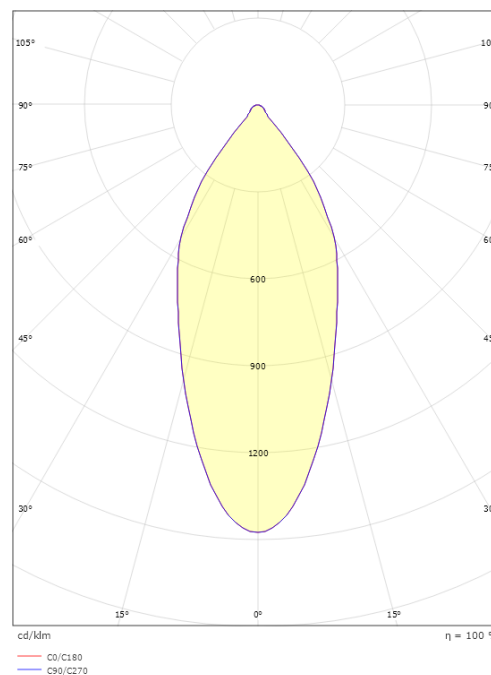

Soft Slim

Soft Slim Wit 830lm 2700K Ra 98 Faseafsnijding / Linect

Artikelcode: 903214
EAN: 7021989032144

Elektrisch

Wattage: 9W
System wattage: 11W
Spanning: 220-240V
Max. armaturen per stroomonderbreker: B10: 19, B16: 30, C10: 31, C16: 51

Lichttechniek

Soort lichtbron: LED
Luminous flux: 830lm
Werkzaamheid: 75 lm/W
Kleurtemperatuur: 2700K
Kleurweergave (CRI): Ra 98
MacAdams factor: SDCM: 2
levensduur: L90/B10>100,000
Lichtverdeling: Direct
Optiek: Reflector
Bundelhoek: 42°
UGR: UGR<19
Fotobiologische veiligheid: RG 1

Controle/dimmen

Type: Faseafsnijding / Linect

Bescherming

Isolatieklasse: Klasse II SELV
IP Klasse: IP54/IP20

Energie en goedkeuringen

Bevat een lichtbron met energieklasse: F
BVB: Ja

Materiaal en afwerking

Behuizing: Aluminium
Kleur: Wit
Materiaal afdekking: Gehard glas

Montage/Aansluiting

Montage: Inbouw, Binnen / Buiten
Aansluiting: 3-polige Linect / schroefloos klemmenblok

Afmetingen

Hoogte (mm) H: 52
Diameter (mm) D: 90
Cut-out (mm): 83
Inbouwdiepte plafond (mm): 51
Afstand tot brandbaar materiaal (mm): 10mm
Gewicht (kg) bruto/netto: 0.44 / 0.38

Verpakking

Verpakkingsafmetingen (mm): 130 x 115 x 85

7 0 2 1 9 8 9 0 3 2 1 4 4