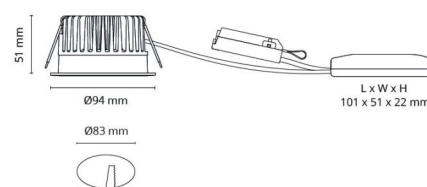

Lichttechniek

Soort lichtbron: LED
Luminous flux: 550lm
Werkzaamheid: 69 lm/W
Kleurtemperatuur: 2000-2800K
Kleurweergave (CRI): Ra 98
MacAdams factor: SDCM: 3
levensduur: L90/B10>50,000
Lichtverdeling: Direct
Optiek: Helder glas
Bundelhoek: 42°
UGR: UGR<19

Controle/dimmen

Type: DALI-2

Bescherming

Isolatieklasse: Klasse II
IP Klasse: IP54

Energie en goedkeuringen

Bevat een lichtbron met energieklasse: F

Materiaal en afwerking

Behuizing: Aluminium
Kleur: Matwit (RAL 9003)
Materiaal afdekking: Gehard glas

Montage/Aansluiting

Montage: Inbouw, Binnen / Buiten
Aansluiting: 5-polige Linect / schroefloos klemmenblok

Afmetingen

Hoogte (mm) H: 53
Diameter (mm) D: 94
Cut-out (mm): 83
Inbouwdiepte plafond (mm): 51
Gewicht (kg) bruto/netto: 0.7 / 0.58

Verpakking

Verpakkingsafmetingen (mm): 110 x 110 x 110

7 0 2 1 9 8 9 0 3 2 3 1 1