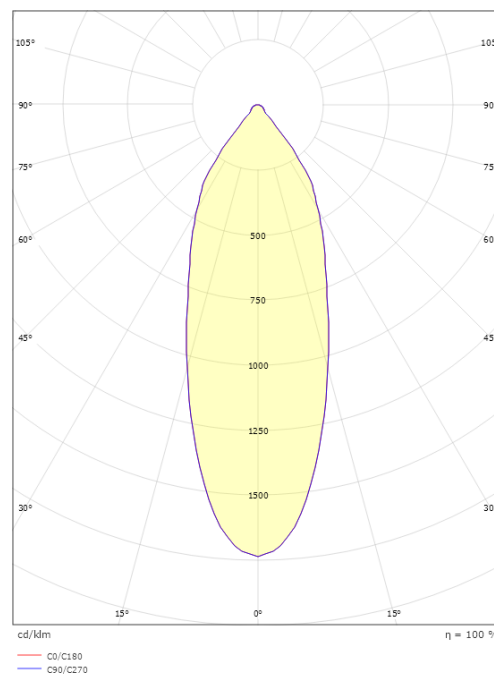

Soft IsoSafe DimToWarm

Soft IsoSafe DimToWarm Wit 550lm 2000-2800K Ra 98 DALI-2

Artikelcode: 903231
EAN: 7021989032311

Elektrisch

Wattage: 7W
System wattage: 8W
Spanning: 220-240V
Max. armaturen per stroomonderbreker: B10: 105, B16: 168, C10: 105, C16: 168

Lichttechniek

Soort lichtbron: LED
Luminous flux: 550lm
Werkzaamheid: 69 lm/W
Kleurtemperatuur: 2000-2800K
Kleurweergave (CRI): Ra 98
MacAdams factor: SDCM: 3
levensduur: L90/B10>50,000
Lichtverdeling: Direct
Optiek: Helder glas
Bundelhoek: 42°
UGR: UGR<19

Controle/dimmen

Type: DALI-2

Bescherming

Isolatieklasse: Klasse II
IP Klasse: IP54

Energie en goedkeuringen

Bevat een lichtbron met energieklasse: F

Materiaal en afwerking

Behuizing: Aluminium
Kleur: Matwit (RAL 9003)
Materiaal afdekking: Gehard glas

Montage/Aansluiting

Montage: Inbouw, Binnen / Buiten
Aansluiting: 5-polige Linect / schroefloos klemmenblok

Afmetingen

Hoogte (mm) H: 53
Diameter (mm) D: 94
Cut-out (mm): 83
Inbouwdiepte plafond (mm): 51
Gewicht (kg) bruto/netto: 0.7 / 0.58

Verpakking

Verpakkingsafmetingen (mm): 110 x 110 x 110

7 0 2 1 9 8 9 0 3 2 3 1 1